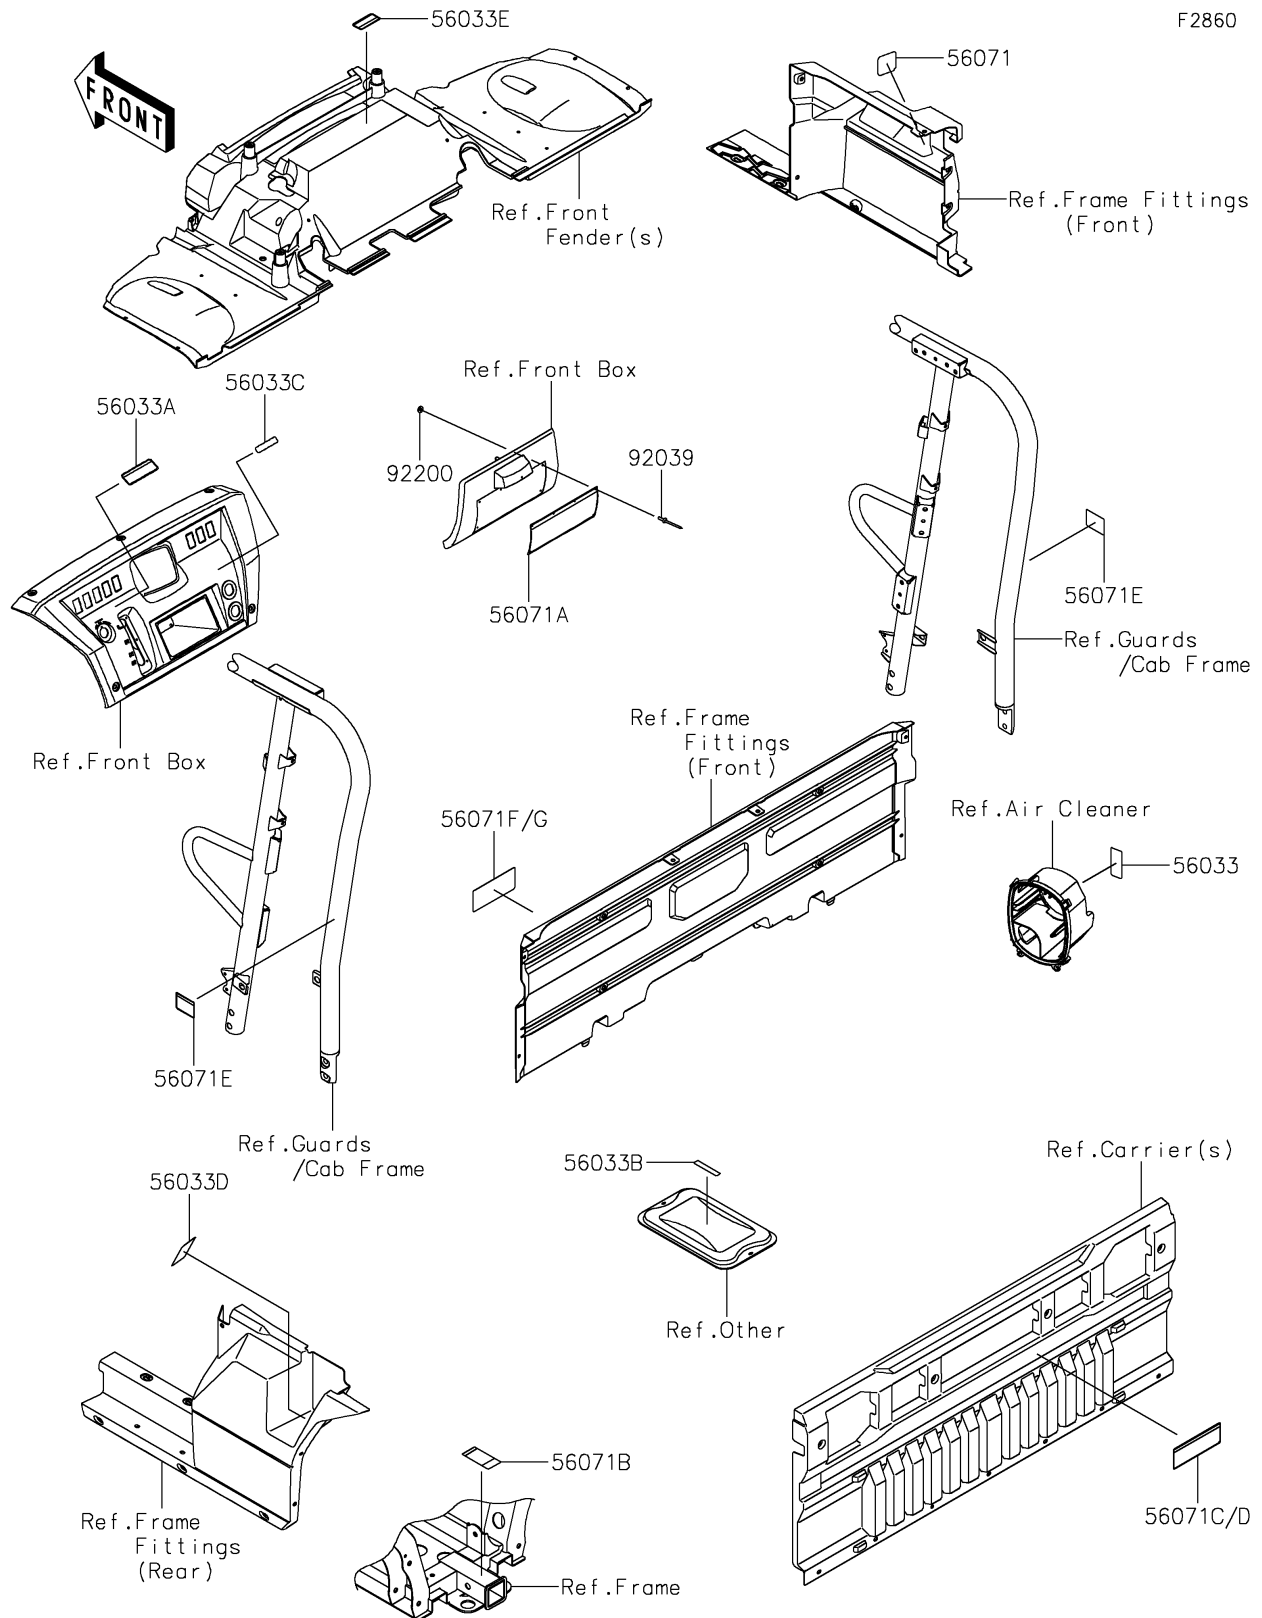

2018 MULE PRO-FX™ PARTS DIAGRAM

Labels

2018 MULE PRO-FX™ PARTS LIST

Labels

ITEM NAME	PART NUMBER	QUANTITY
LABEL-MANUAL,AIR CLEANER (Ref # 56033)	56033-0724	1
LABEL-MANUAL,SHIFT NOTICE (Ref # 56033A)	56033-0822	1
LABEL-MANUAL,STORAGE MAX LOAD (Ref # 56033B)	56033-0966	1
LABEL-MANUAL,DC OUTLET (Ref # 56033C)	56033-0997	1
LABEL-MANUAL,DRIVE BELT (Ref # 56033D)	56033-1000	1
LABEL-MANUAL,FRONT HOOD (Ref # 56033E)	56033-1379	1
LABEL-WARNING,GASOLINE (Ref # 56071)	56071-0588	1
LABEL-WARNING,GENERAL (Ref # 56071A)	56071-0710	1
LABEL-WARNING,TRAILER HITCH (Ref # 56071B)	56071-0711	1
LABEL-WARNING,CARGO CAPA. (Ref # 56071D)	56071-0716	1
LABEL-WARNING,BED OPERATION (Ref # 56071E)	56071-0718	1
LABEL-WARNING,TIRE&LOAD (Ref # 56071G)	56071-0721	1
RIVET,3.2X8 (Ref # 92039)	92039-3763	1
WASHER,3.5X8X1 (Ref # 92200)	92200-1251	1