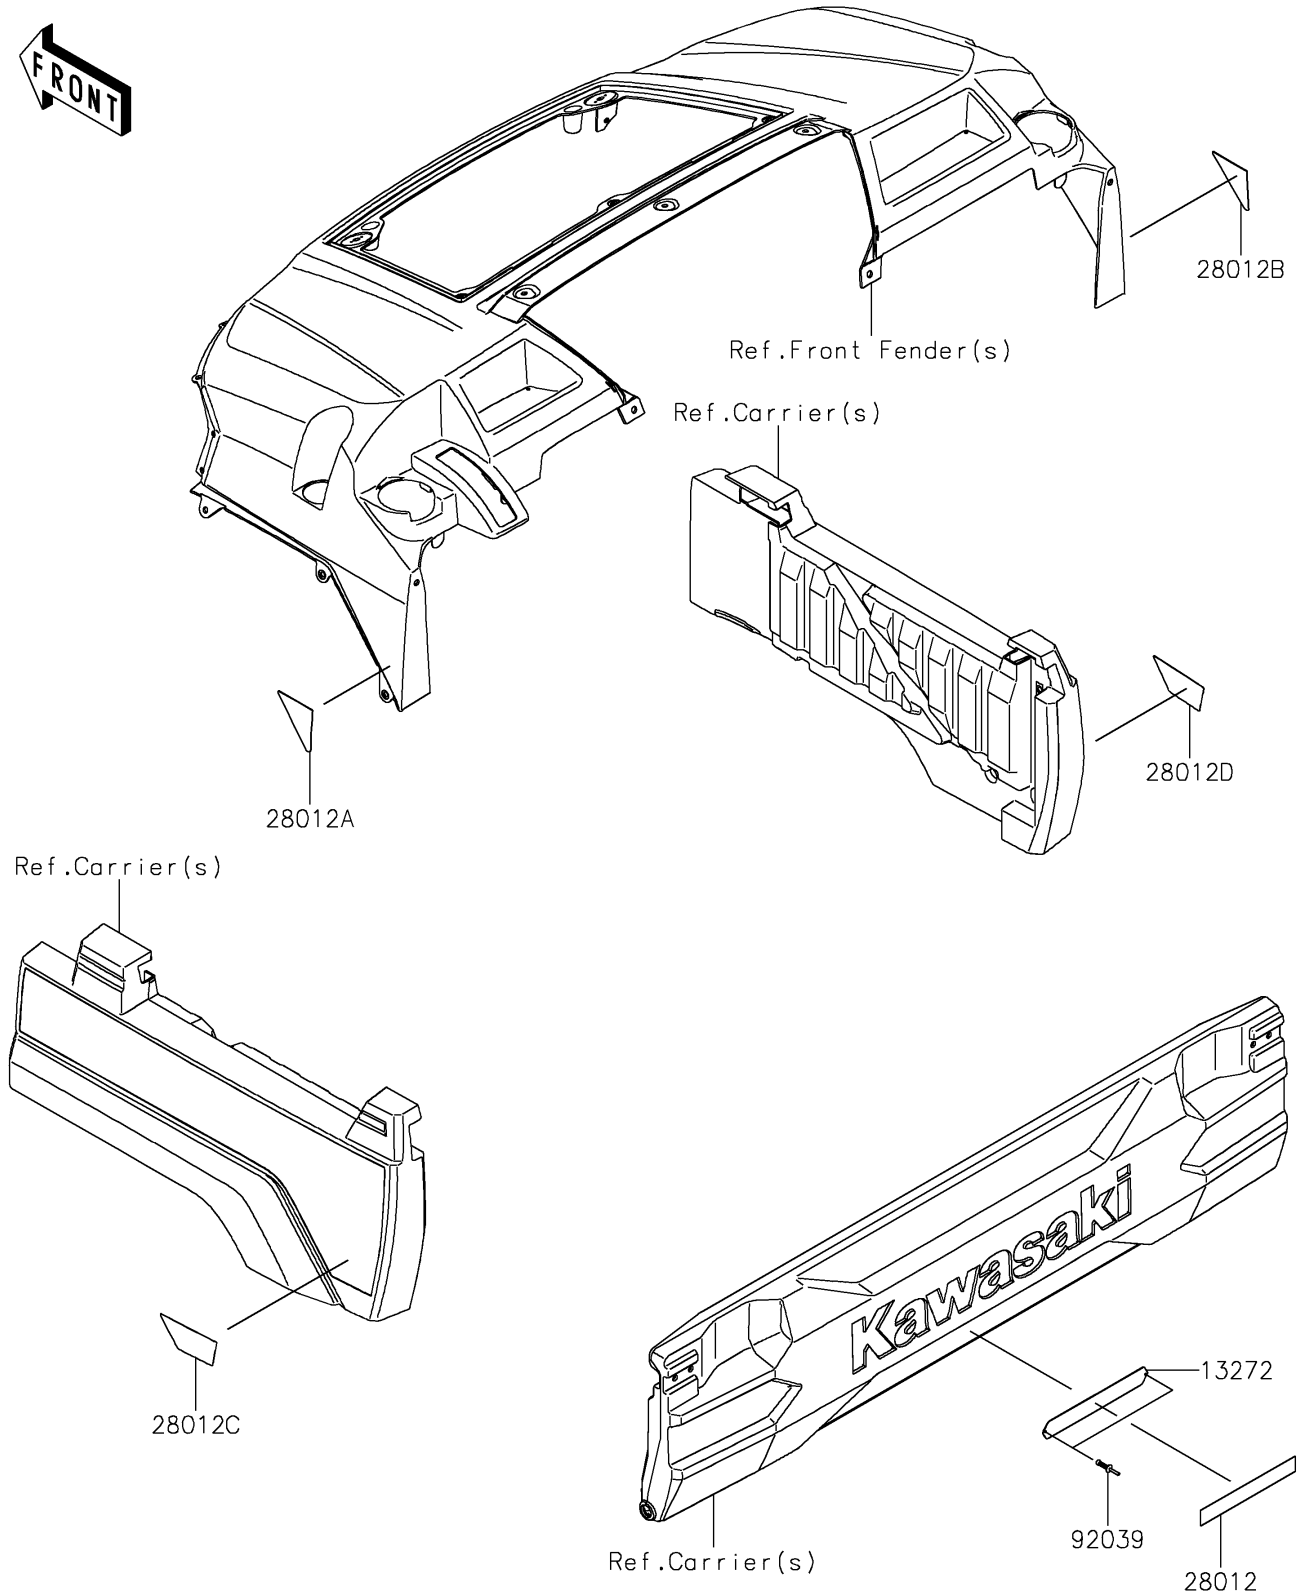

2018 MULE PRO-FXT™ EPS CAMO PARTS DIAGRAM

Reflectors(CN)

F2790

2018 MULE PRO-FXT™ EPS CAMO PARTS LIST

Reflectors(CN)

ITEM NAME	PART NUMBER	QUANTITY
PLATE,REFLECTOR (Ref # 13272)	13272-1819	1
REFLECTOR-REFLEX,RR,RED (Ref # 28012)	28012-0023	1
REFLECTOR-REFLEX,LH,YELLOW (Ref # 28012A)	28012-0031	1
REFLECTOR-REFLEX,RH,YELLOW (Ref # 28012B)	28012-0032	1
REFLECTOR-REFLEX,LH,RED (Ref # 28012C)	28012-0037	1
REFLECTOR-REFLEX,RH,RED (Ref # 28012D)	28012-0038	1
RIVET,3.2X14.2 (Ref # 92039)	92039-0744	1