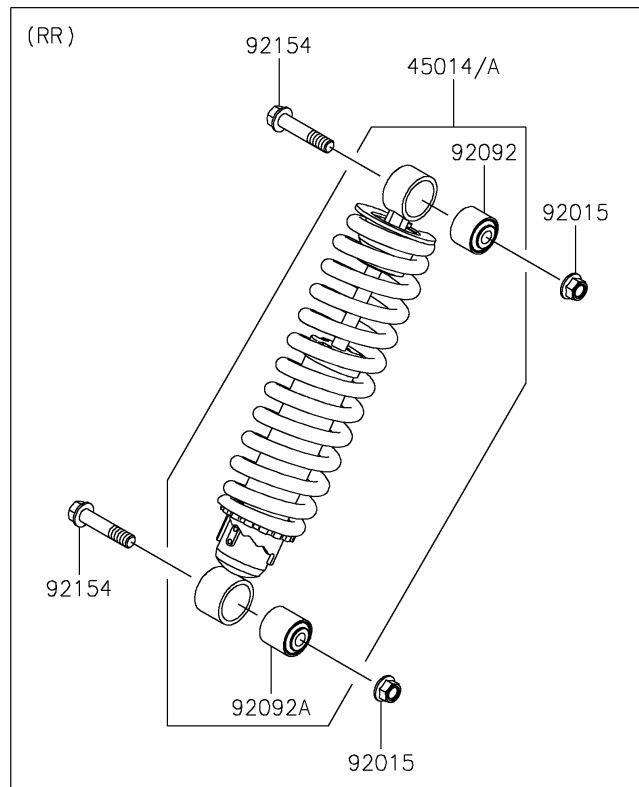

2018 MULE PRO-FXT™ EPS CAMO PARTS DIAGRAM

Shock Absorber(s)

2018 MULE PRO-FXT™ EPS CAMO PARTS LIST

Shock Absorber(s)

ITEM NAME	PART NUMBER	QUANTITY
SHOCKABSORBER,RR (Ref # 45014)	45014-0537	1
SHOCKABSORBER,RR (Ref # 45014A)	45014-0538	1
SHOCKABSORBER,FR (Ref # 45014B)	45014-0558	1
NUT,LOCK,FLANGED,12MM (Ref # 92015)	92015-1433	1
BUSHING-RUBBER,UPP (Ref # 92092)	92092-0034	1
BUSHING-RUBBER,LWR (Ref # 92092A)	92092-0035	1
BOLT,FLANGED,12X58 (Ref # 92154)	92154-1319	1