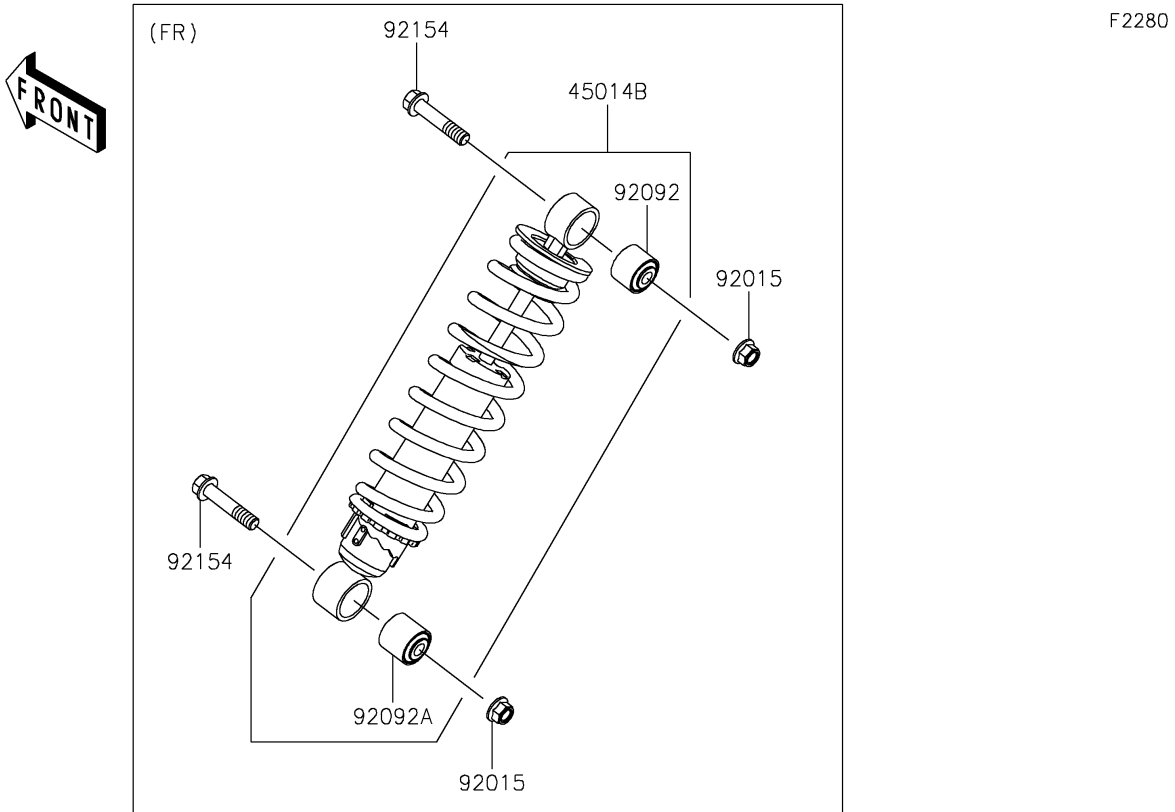

2018 MULE PRO-FXT™ EPS CAMO PARTS DIAGRAM

Shock Absorber(s)

2018 MULE PRO-FXT™ EPS CAMO PARTS LIST

Shock Absorber(s)

ITEM NAME	PART NUMBER	QUANTITY
SHOCKABSORBER,RR (Ref # 45014)	45014-0537	1
SHOCKABSORBER,RR (Ref # 45014A)	45014-0538	1
SHOCKABSORBER,FR (Ref # 45014B)	45014-0558	1
NUT,LOCK,FLANGED,12MM (Ref # 92015)	92015-1433	1
BUSHING-RUBBER,UPP (Ref # 92092)	92092-0034	1
BUSHING-RUBBER,LWR (Ref # 92092A)	92092-0035	1
BOLT,FLANGED,12X58 (Ref # 92154)	92154-1319	1