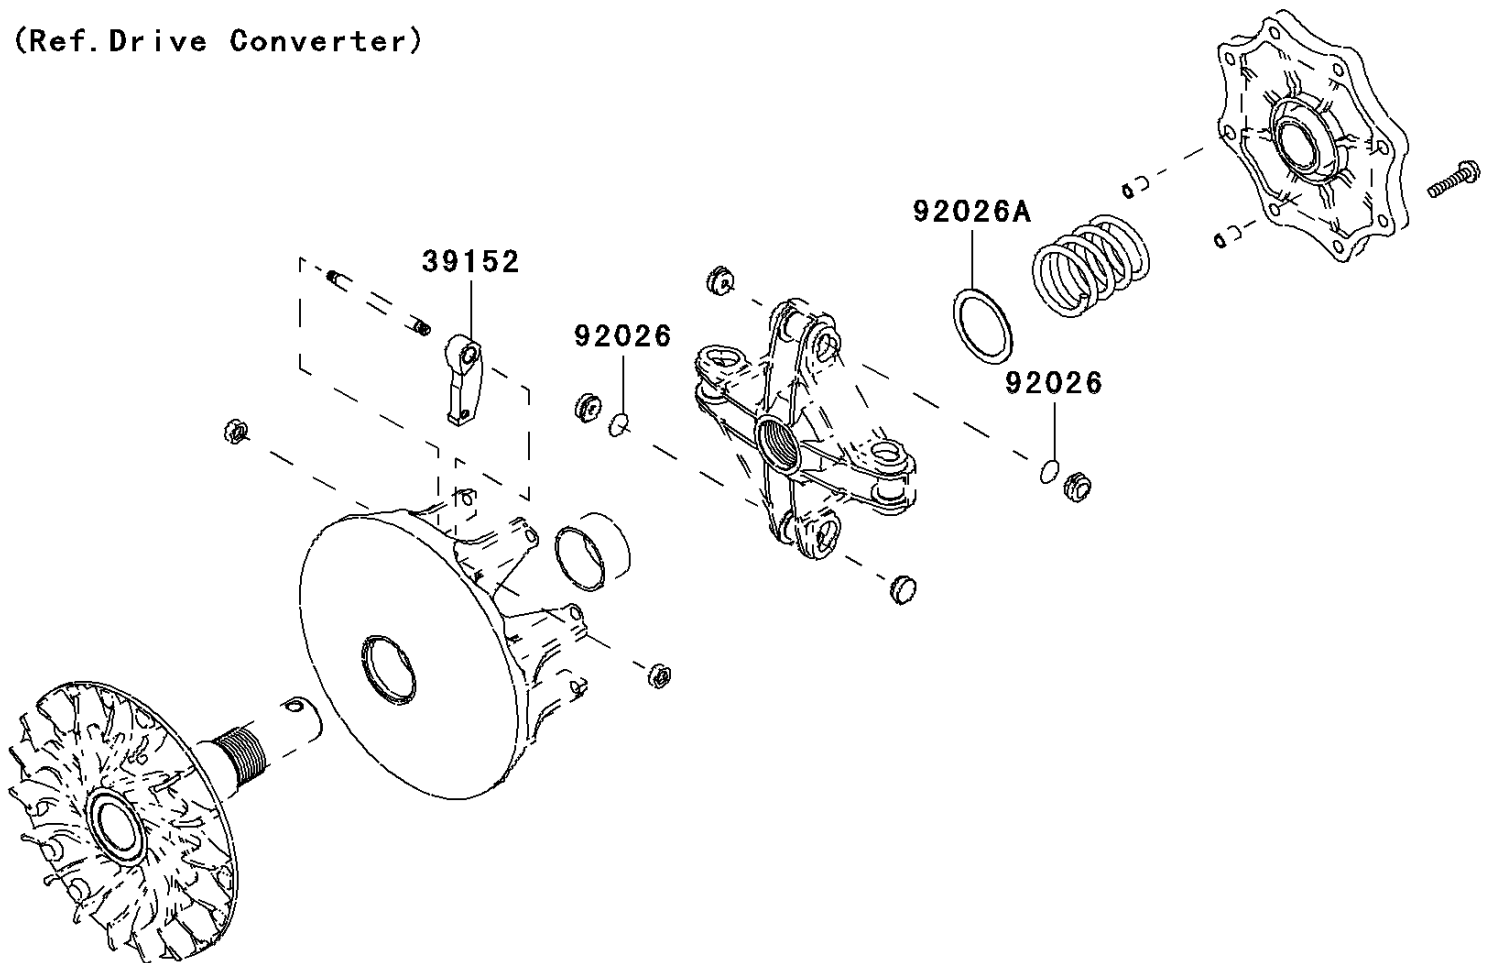

## 2005 Brute Force® 650 4x4 PARTS DIAGRAM

Optional Parts(Drive Converter)

F2890A

(Ref. Drive Converter)

## 2005 Brute Force® 650 4x4 PARTS LIST

Optional Parts(Drive Converter)

ITEM NAME	PART NUMBER	QUANTITY
WEIGHT-RAMP (Ref # 39152)	39152-1088	1
SPACER,T=0.1 (Ref # 92026)	92026-0038	1
SPACER,39X49.5X1.0 (Ref # 92026A)	92026-1603	1