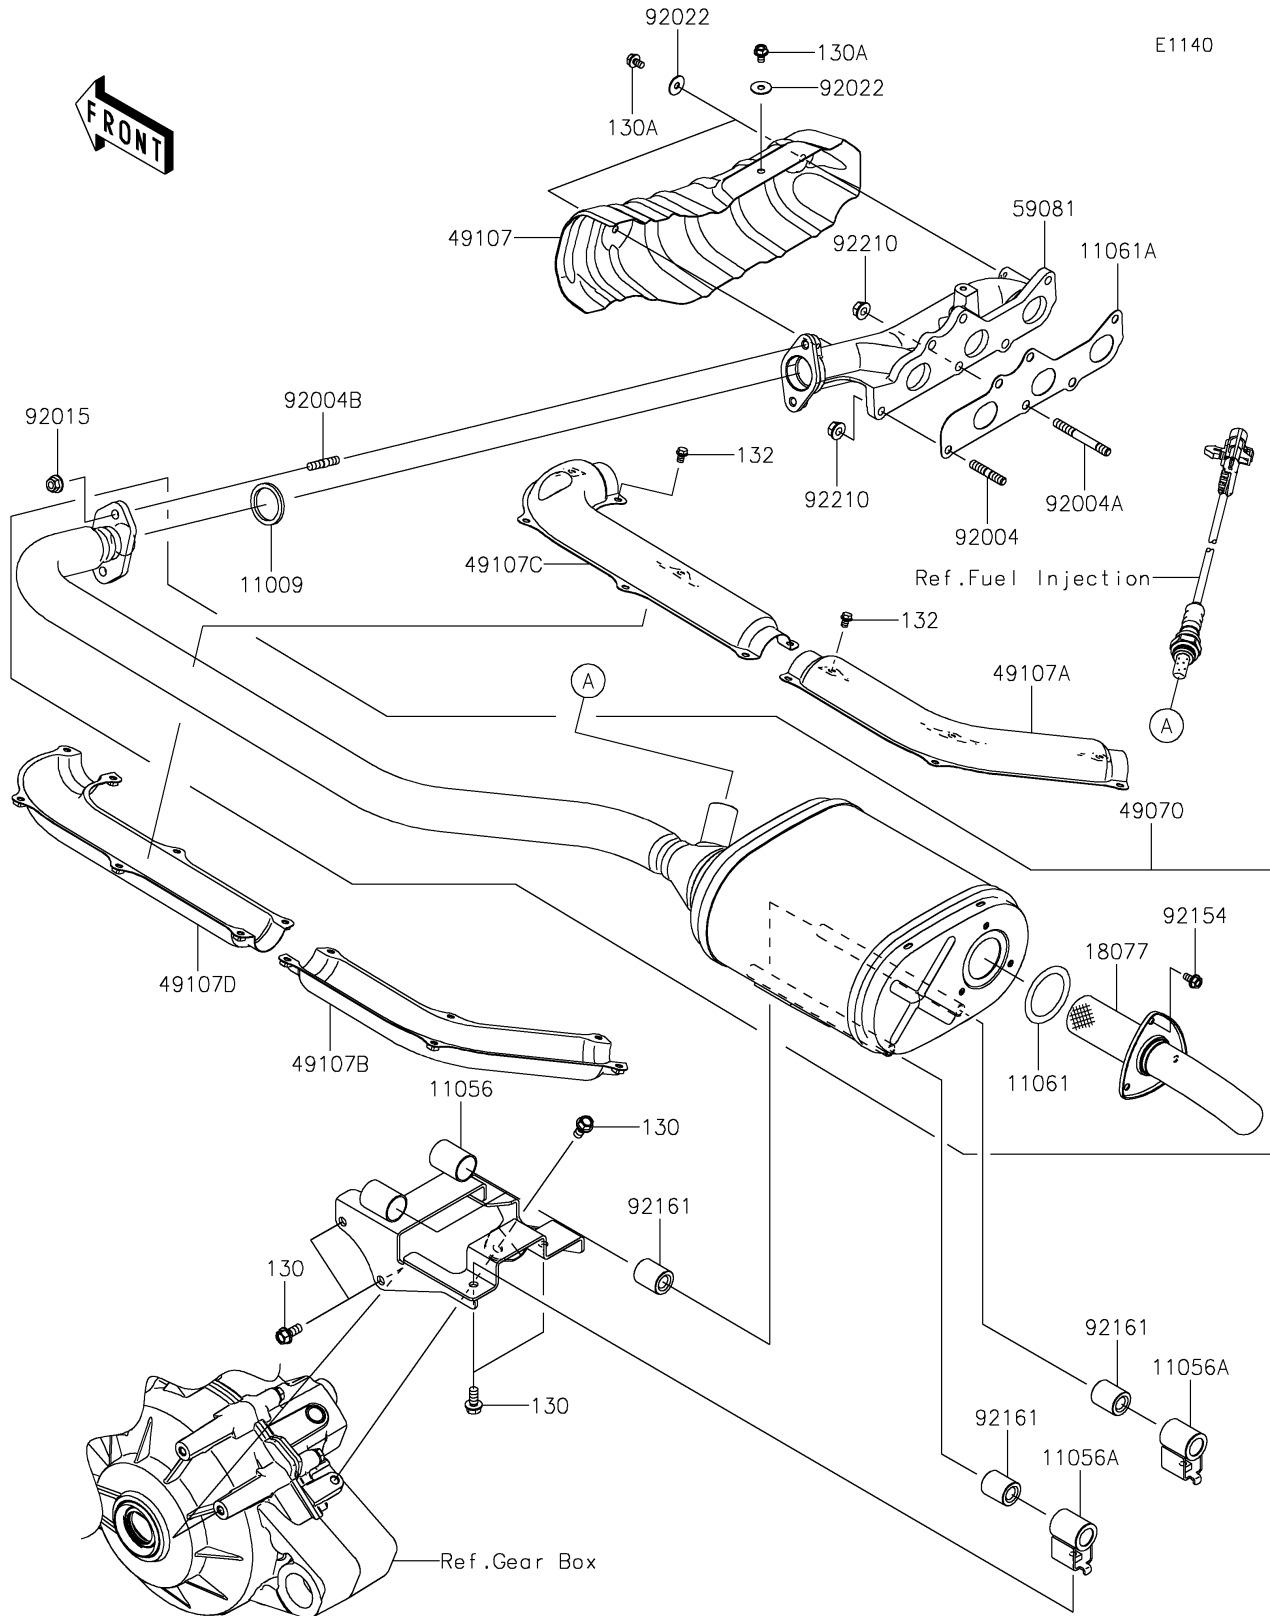

2018 MULE PRO-FXT™ EPS CAMO PARTS DIAGRAM

Muffler(s)

2018 MULE PRO-FXT™ EPS CAMO PARTS LIST

Muffler(s)

ITEM NAME	PART NUMBER	QUANTITY
GASKET,EXHAUST HOLDER (Ref # 11009)	11009-1894	1
BRACKET,MUFFLER MOUNT (Ref # 11056)	11056-4394	1
BRACKET (Ref # 11056A)	11056-4440	1
GASKET,EXHAUST PIPE (Ref # 11061)	11061-0013	1
GASKET (Ref # 11061A)	11061-1186	1
BOLT-FLANGED,8X18 (Ref # 130)	130BA0818	1
BOLT-FLANGED,6X10 (Ref # 130A)	130BD0610	1
BOLT-FLANGED-SMALL,6X8 (Ref # 132)	132BD0608	1
ARRESTER-SPARK (Ref # 18077)	18077-0044	1
MUFFLER-COMP (Ref # 49070)	49070-0852	1
COVER-EXHAUST PIPE (Ref # 49107)	49107-0767	1
COVER-EXHAUST PIPE,RR,UPP (Ref # 49107A)	49107-0771	1
COVER-EXHAUST PIPE,RR,LWR (Ref # 49107B)	49107-0772	1
COVER-EXHAUST PIPE,FR,UPP (Ref # 49107C)	49107-0773	1
COVER-EXHAUST PIPE,FR,LWR (Ref # 49107D)	49107-0774	1
MANIFOLD-EXHAUST (Ref # 59081)	59081-0235	1
STUD (Ref # 92004)	92004-0735	1
STUD (Ref # 92004A)	92004-0736	1
STUD,8X25 (Ref # 92004B)	92004-1214	1
NUT,8MM (Ref # 92015)	92015-1402	1
WASHER,PLAIN,6.5X20X1 (Ref # 92022)	92022-165	1
BOLT,FLANGED,6X12 (Ref # 92154)	92154-0852	1
DAMPER (Ref # 92161)	92161-0961	1
NUT (Ref # 92210)	92210-0944	1