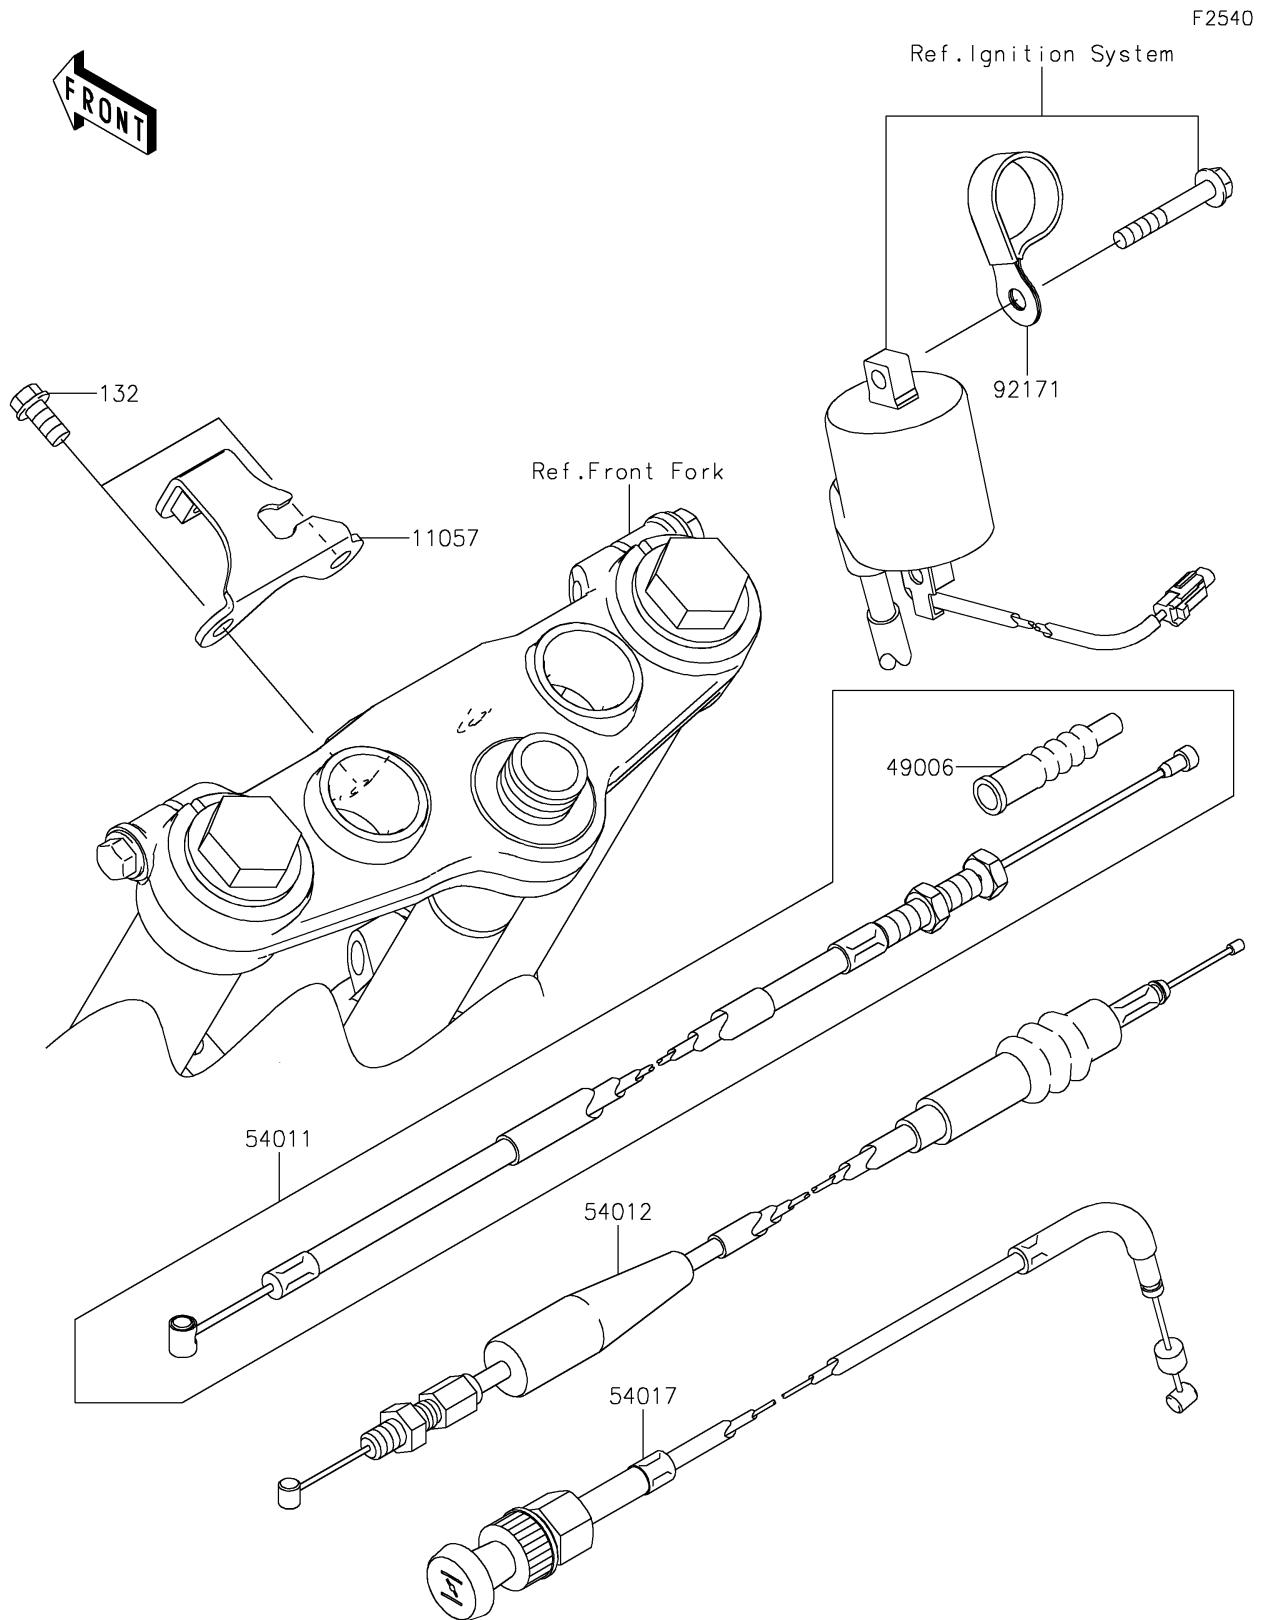

## 2017 KLX® 140G PARTS DIAGRAM

Cables

## 2017 KLX® 140G PARTS LIST

Cables

ITEM NAME	PART NUMBER	QUANTITY
BRACKET (Ref # 11057)	11057-0289	1
BOLT-FLANGED-SMALL,6X12 (Ref # 132)	132BA0612	1
BOOT,CLUTCH CABLE (Ref # 49006)	49006-8001	1
CABLE-CLUTCH (Ref # 54011)	54011-0611	1
CABLE-THROTTLE (Ref # 54012)	54012-0634	1
CABLE-STARTER (Ref # 54017)	54017-0038	1
CLAMP (Ref # 92171)	92171-1279	1