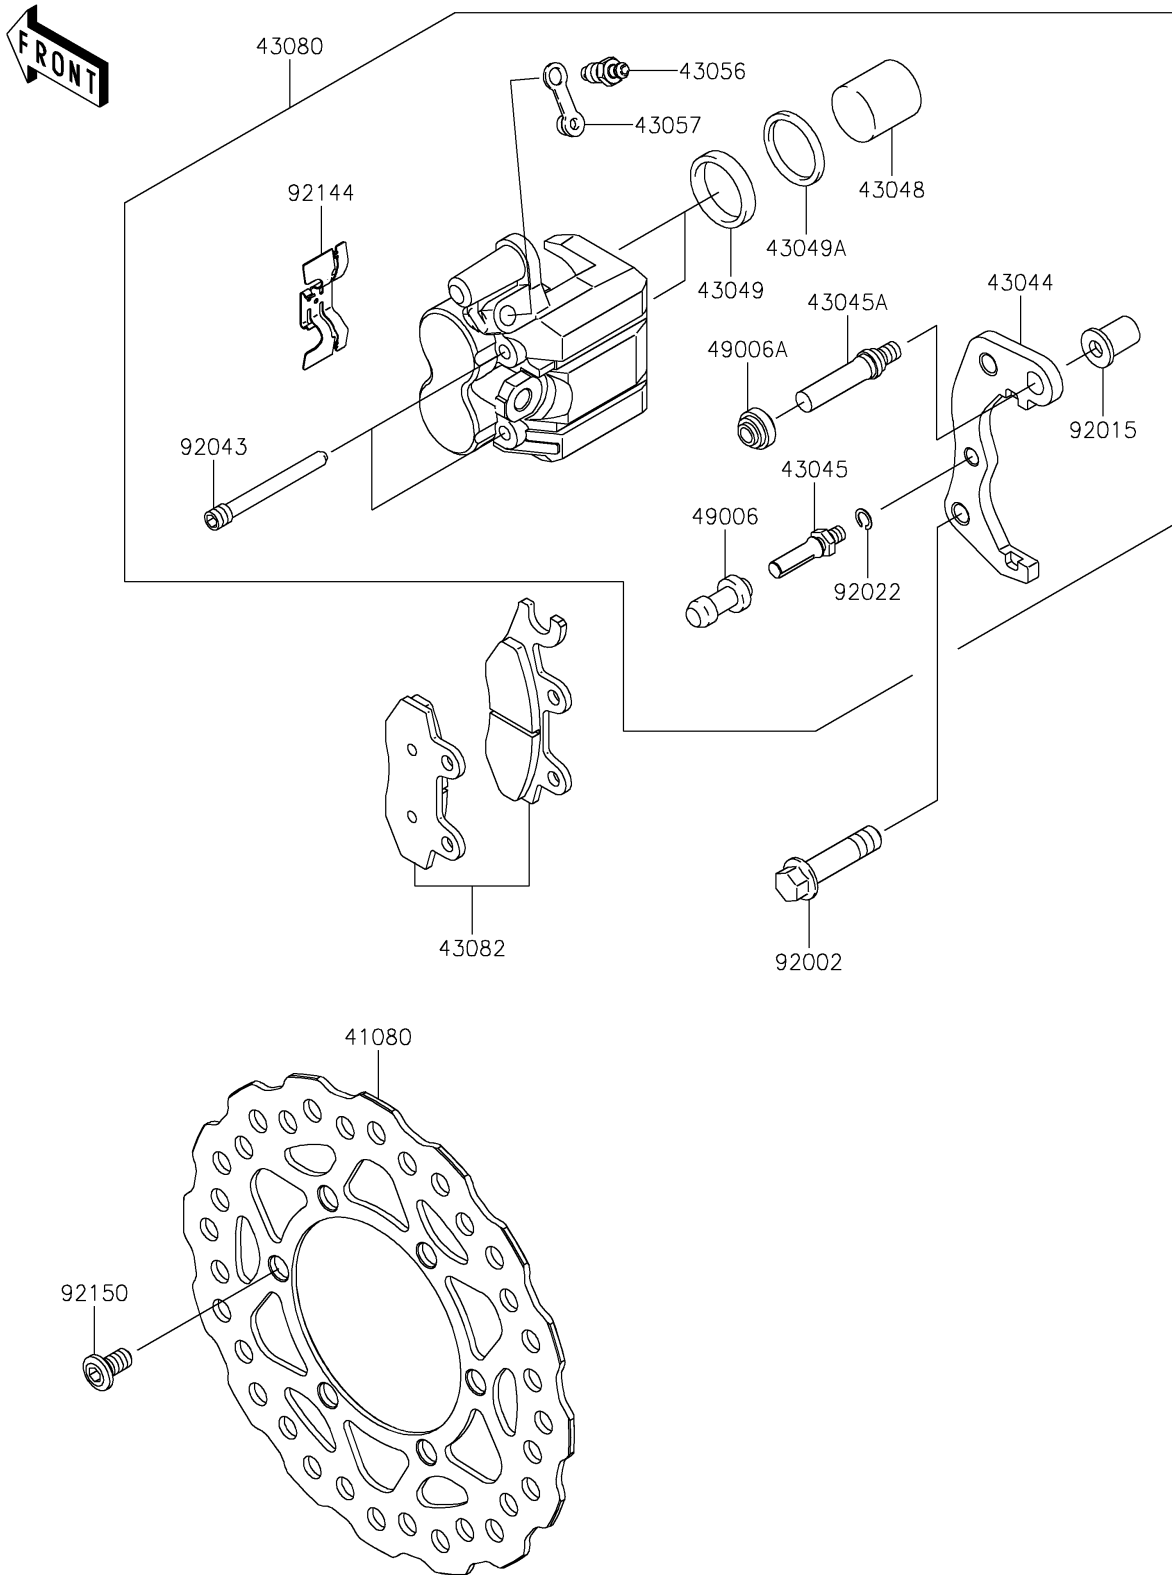

## 2017 KLX® 140G PARTS DIAGRAM

Front Brake

F2292

## 2017 KLX® 140G PARTS LIST

Front Brake

ITEM NAME	PART NUMBER	QUANTITY
DISC,FR,220MM (Ref # 41080)	41080-0664	1
HOLDER-COMP-CALIPER,FR,LH (Ref # 43044)	43044-0006	1
SHAFT-CALIPER (Ref # 43045)	43045-1010	1
SHAFT-CALIPER (Ref # 43045A)	43045-1052	1
PISTON-CALIPER (Ref # 43048)	43048-0010	1
PACKING,PISTON SEAL (Ref # 43049)	43049-1060	1
PACKING,PISTON SEAL (Ref # 43049A)	43049-1061	1
BREATHER-BRAKE (Ref # 43056)	43056-0004	1
CAP-BREATHER (Ref # 43057)	43057-1001	1
CALIPER-SUB-ASSY,FR (Ref # 43080)	43080-0052	1
PAD-ASSY-BRAKE (Ref # 43082)	43082-0075	1
BOOT,CALIPER (Ref # 49006)	49006-1088	1
BOOT,CALIPER (Ref # 49006A)	49006-1242	1
BOLT,FLANGED,10X41 (Ref # 92002)	92002-1468	1
NUT (Ref # 92015)	92015-1740	1
WASHER,WAVE (Ref # 92022)	92022-1373	1
PIN,HANGER (Ref # 92043)	92043-1416	1
SPRING,PAD (Ref # 92144)	92144-1847	1
BOLT,DISC PLATE,8X15 (Ref # 92150)	92150-1811	1