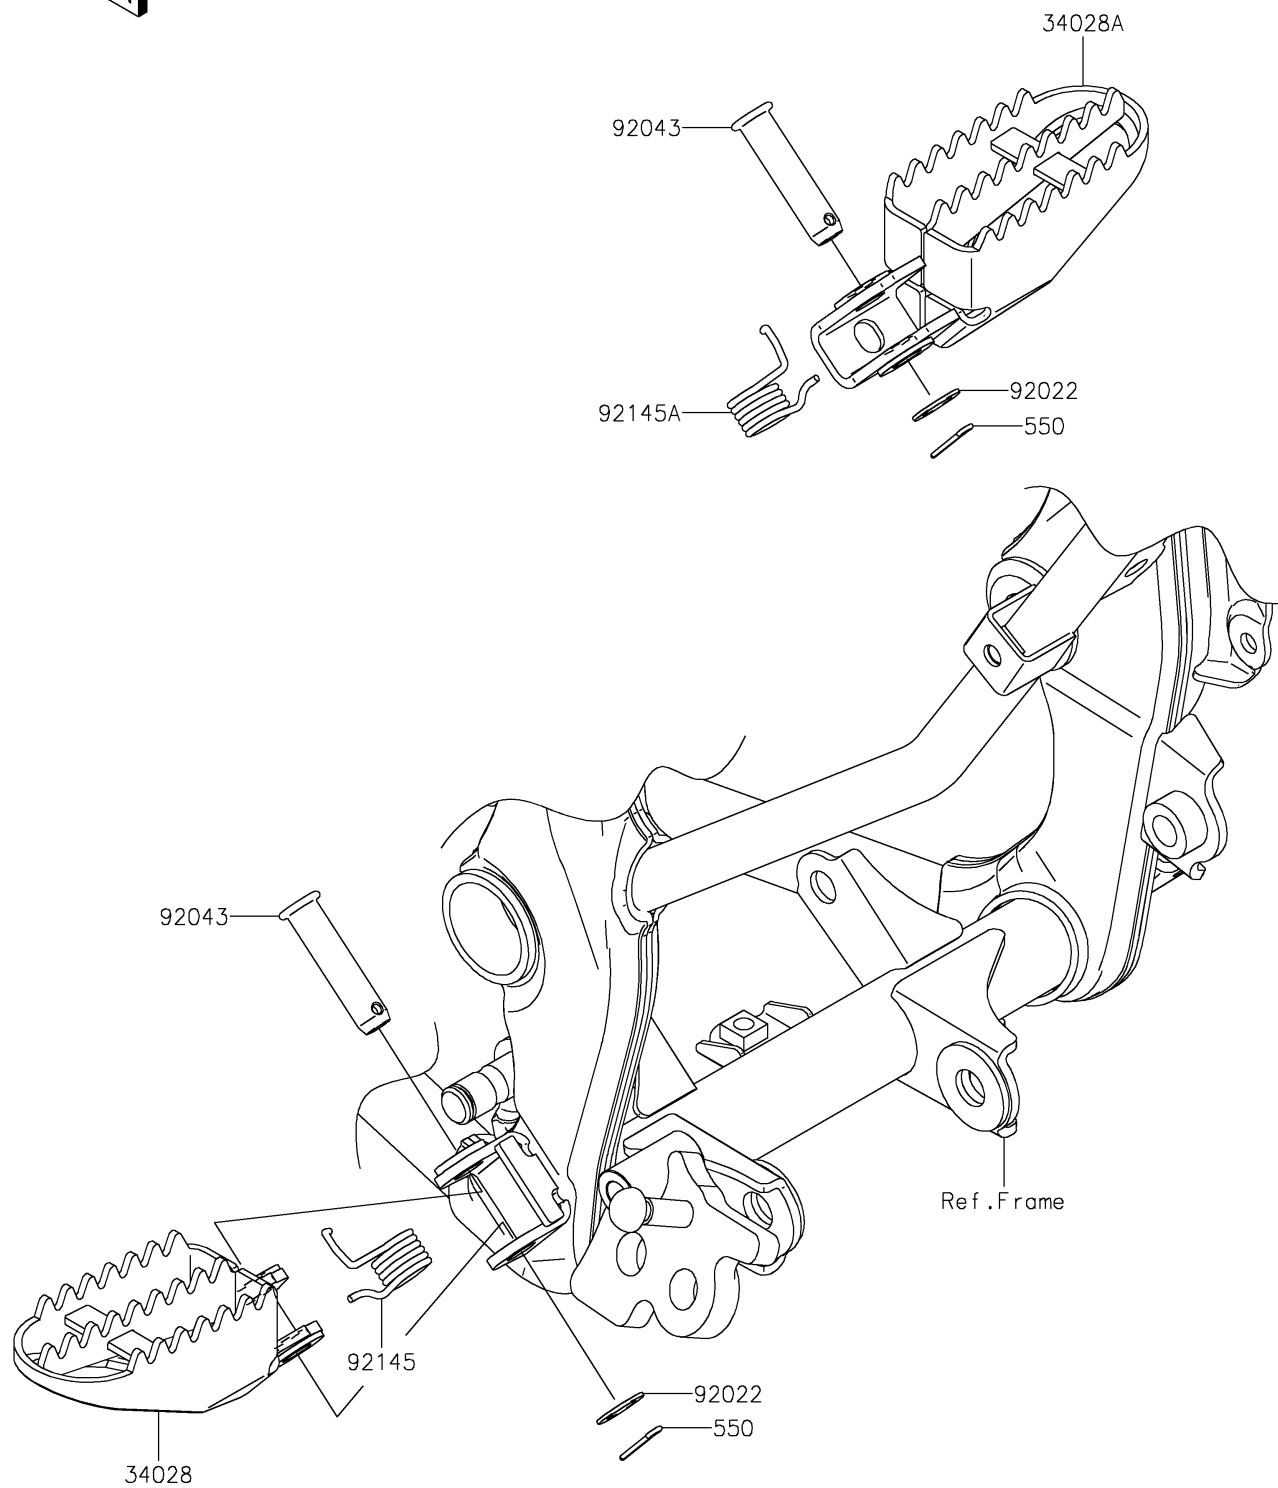

## 2017 KLX® 140G PARTS DIAGRAM

Footrests

F2160

## 2017 KLX® 140G PARTS LIST

Footrests

ITEM NAME	PART NUMBER	QUANTITY
STEP,LH,P.SILVER (Ref # 34028)	34028-0077-458	1
STEP,RH,P.SILVER (Ref # 34028A)	34028-0078-458	1
PIN-COTTER,3.0X20 (Ref # 550)	550S3020	1
WASHER,10.2X16X1 (Ref # 92022)	92022-1829	1
PIN,10X37.5 (Ref # 92043)	92043-1643	1
SPRING,STEP,LH (Ref # 92145)	92145-0601	1
SPRING,STEP,RH (Ref # 92145A)	92145-0602	1