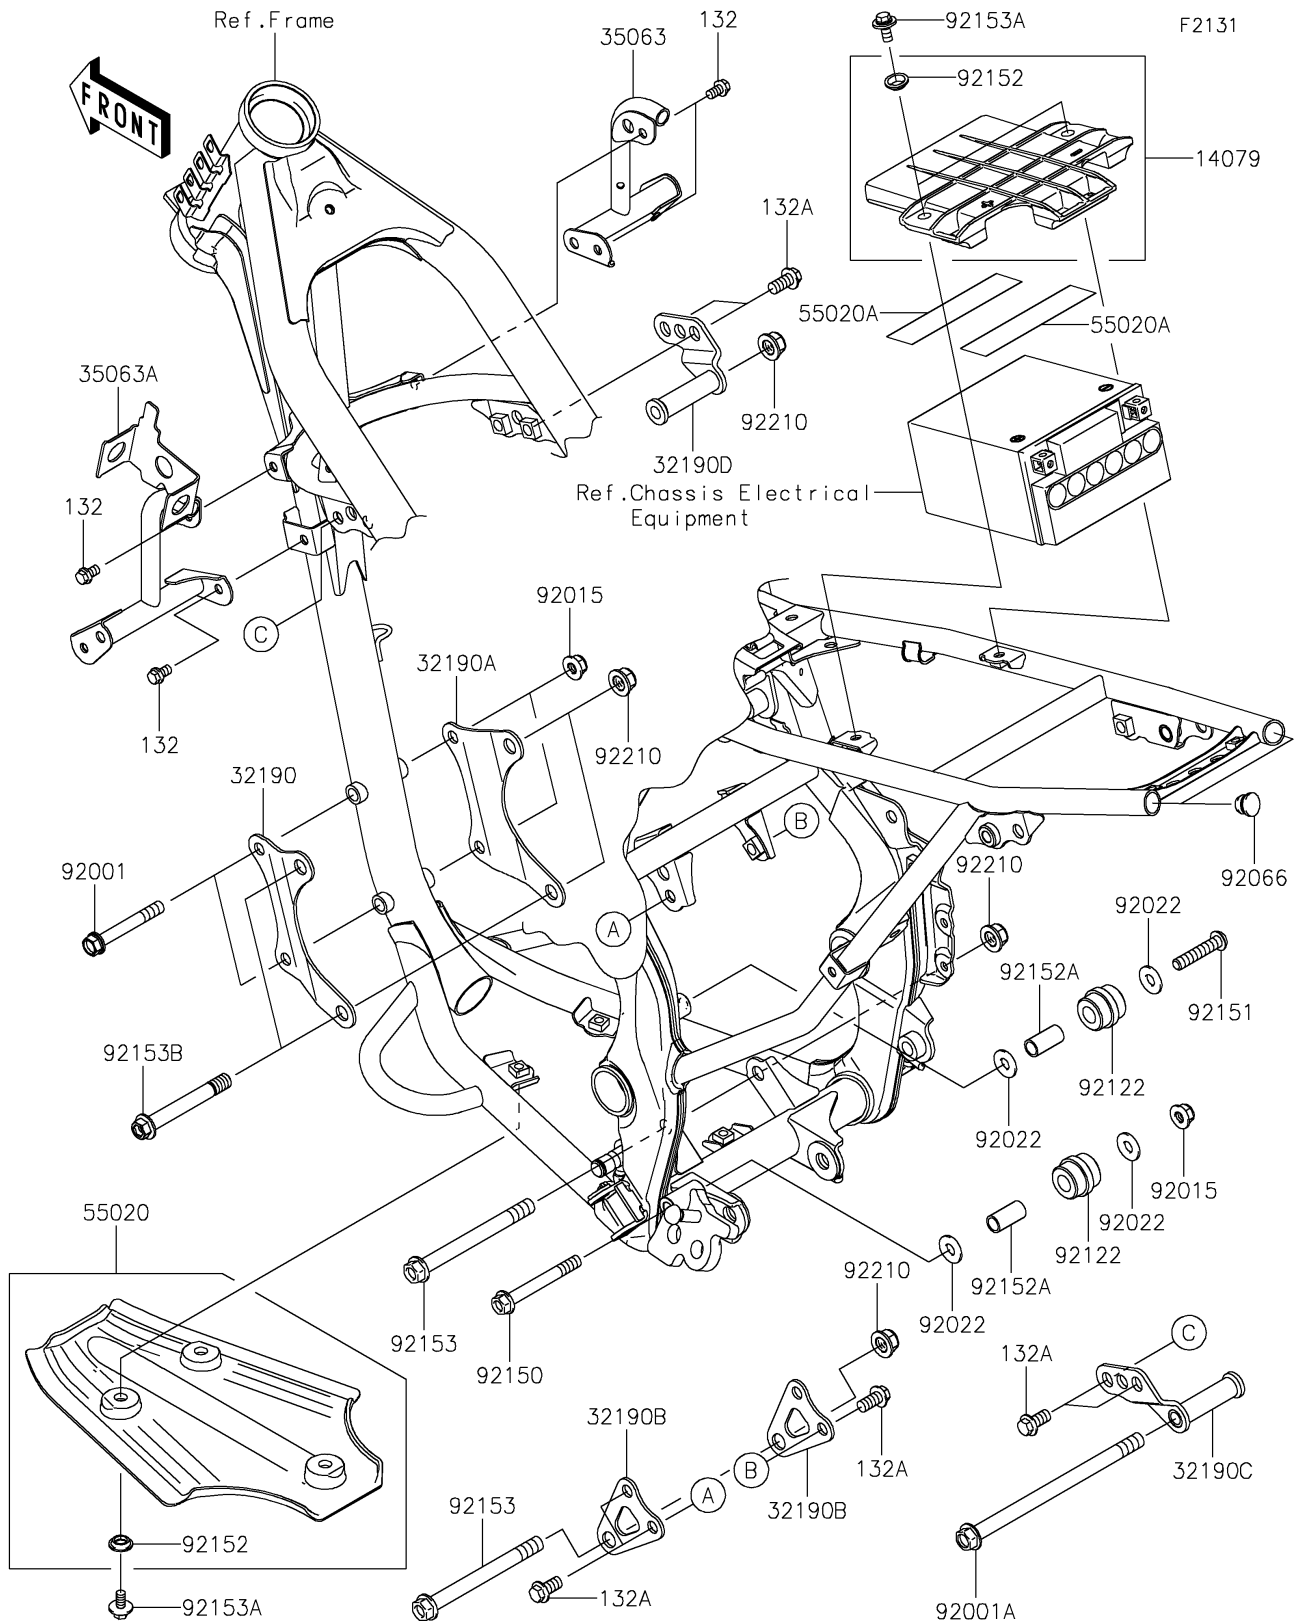

2017 KLX® 140G PARTS DIAGRAM

Frame Fittings

2017 KLX® 140G PARTS LIST

Frame Fittings

ITEM NAME	PART NUMBER	QUANTITY
BOLT-FLANGED-SMALL,6X10 (Ref # 132)	132BA0610	1
BOLT-FLANGED-SMALL,8X16 (Ref # 132A)	132BA0816	1
HOLDER-ASSY,BATTERY (Ref # 14079)	14079-0031	1
BRACKET-ENGINE,FR,LH (Ref # 32190)	32190-0308	1
BRACKET-ENGINE,FR,RH (Ref # 32190A)	32190-0309	1
BRACKET-ENGINE,RR (Ref # 32190B)	32190-0310	1
BRACKET-ENGINE,HEAD,LH (Ref # 32190C)	32190-0311	1
BRACKET-ENGINE,HEAD,RH (Ref # 32190D)	32190-0312	1
STAY,SHROUD,RH,P.SILVER (Ref # 35063)	35063-1340-458	1
STAY,SHROUD,LH,P.SILVER (Ref # 35063A)	35063-1341-458	1
GUARD (Ref # 55020)	55020-0409	1
GUARD (Ref # 55020A)	55020-0429	1
BOLT,FLANGED,8X60 (Ref # 92001)	92001-1581	1
BOLT,FLANGED,10X160 (Ref # 92001A)	92001-1653	1
NUT,8MM (Ref # 92015)	92015-1432	1
WASHER,8.5X20X1.6 (Ref # 92022)	92022-1561	1
PLUG,FRAME END,12X13 (Ref # 92066)	92066-1034	1
ROLLER,GUIDE CHAIN (Ref # 92122)	92122-0041	1
BOLT,FLANGED,8X65 (Ref # 92150)	92150-1036	1
BOLT,SOCKET,8X40 (Ref # 92151)	92151-1205	1
COLLAR,8.8X11.2X4 (Ref # 92152)	92152-0909	1
COLLAR,9.5X12.5X25 (Ref # 92152A)	92152-0943	1
BOLT,FLANGED,10X105 (Ref # 92153)	92153-0614	1
BOLT,FLANGED,6X14 (Ref # 92153A)	92153-0936	1
BOLT,FLANGED,10X77 (Ref # 92153B)	92153-1613	1
NUT,LOCK,FLANGED,10MM (Ref # 92210)	92210-1080	1