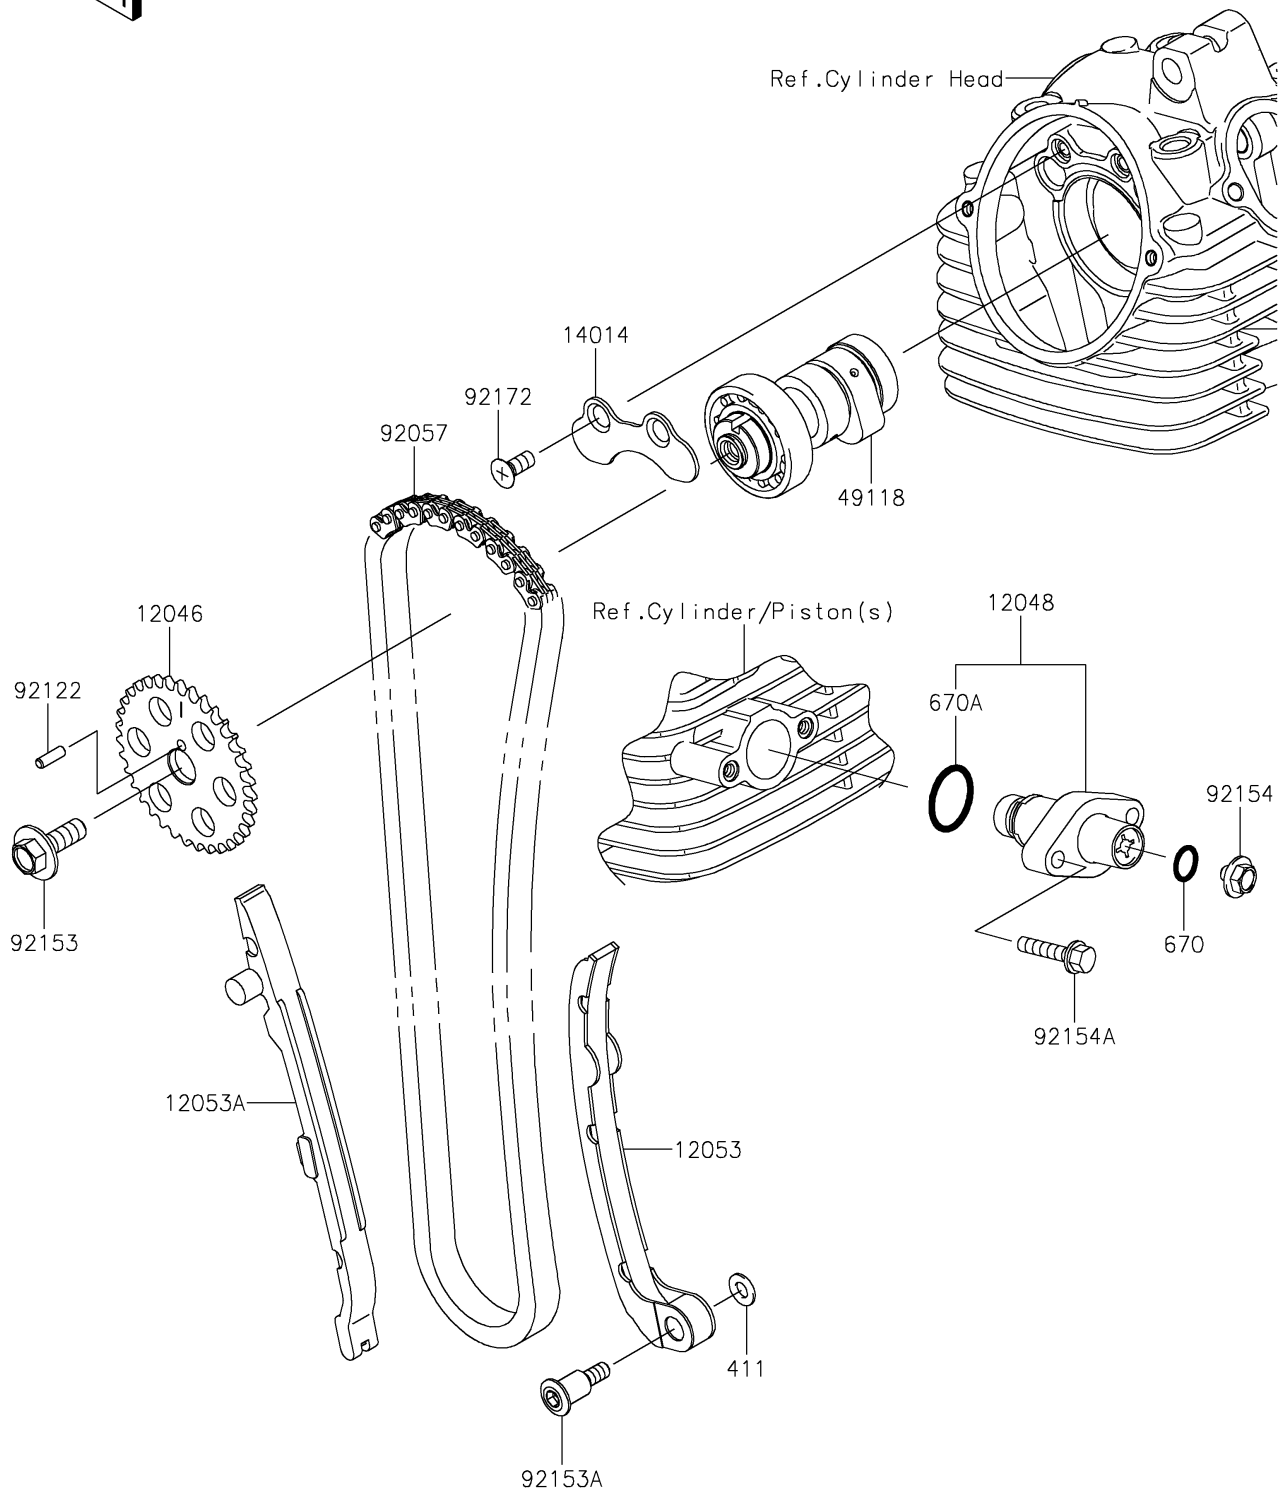

2017 KLX® 140G PARTS DIAGRAM

Camshaft(s)/Tensioner

E1230

2017 KLX® 140G PARTS LIST

Camshaft(s)/Tensioner

ITEM NAME	PART NUMBER	QUANTITY
SPROCKET,36T (Ref # 12046)	12046-0084	1
TENSIONER-ASSY (Ref # 12048)	12048-0052	1
GUIDE-CHAIN,RR (Ref # 12053)	12053-0126	1
GUIDE-CHAIN,FR (Ref # 12053A)	12053-0127	1
PLATE-POSITION (Ref # 14014)	14014-1154	1
WASHER-PLAIN,6MM (Ref # 411)	411AA0600	1
CAMSHAFT-COMP (Ref # 49118)	49118-0893	1
O RING,10MM (Ref # 670)	670D2010	1
O RING,21MM (Ref # 670A)	670D2021	1
CHAIN,CAM (Ref # 92057)	92057-0691	1
ROLLER (Ref # 92122)	92122-0011	1
BOLT,8X23 (Ref # 92153)	92153-1156	1
BOLT,6X26.5 (Ref # 92153A)	92153-1157	1
BOLT (Ref # 92154)	92154-0281	1
BOLT,FLANGED,6X25 (Ref # 92154A)	92154-1196	1
SCREW,6X14 (Ref # 92172)	92172-1055	1