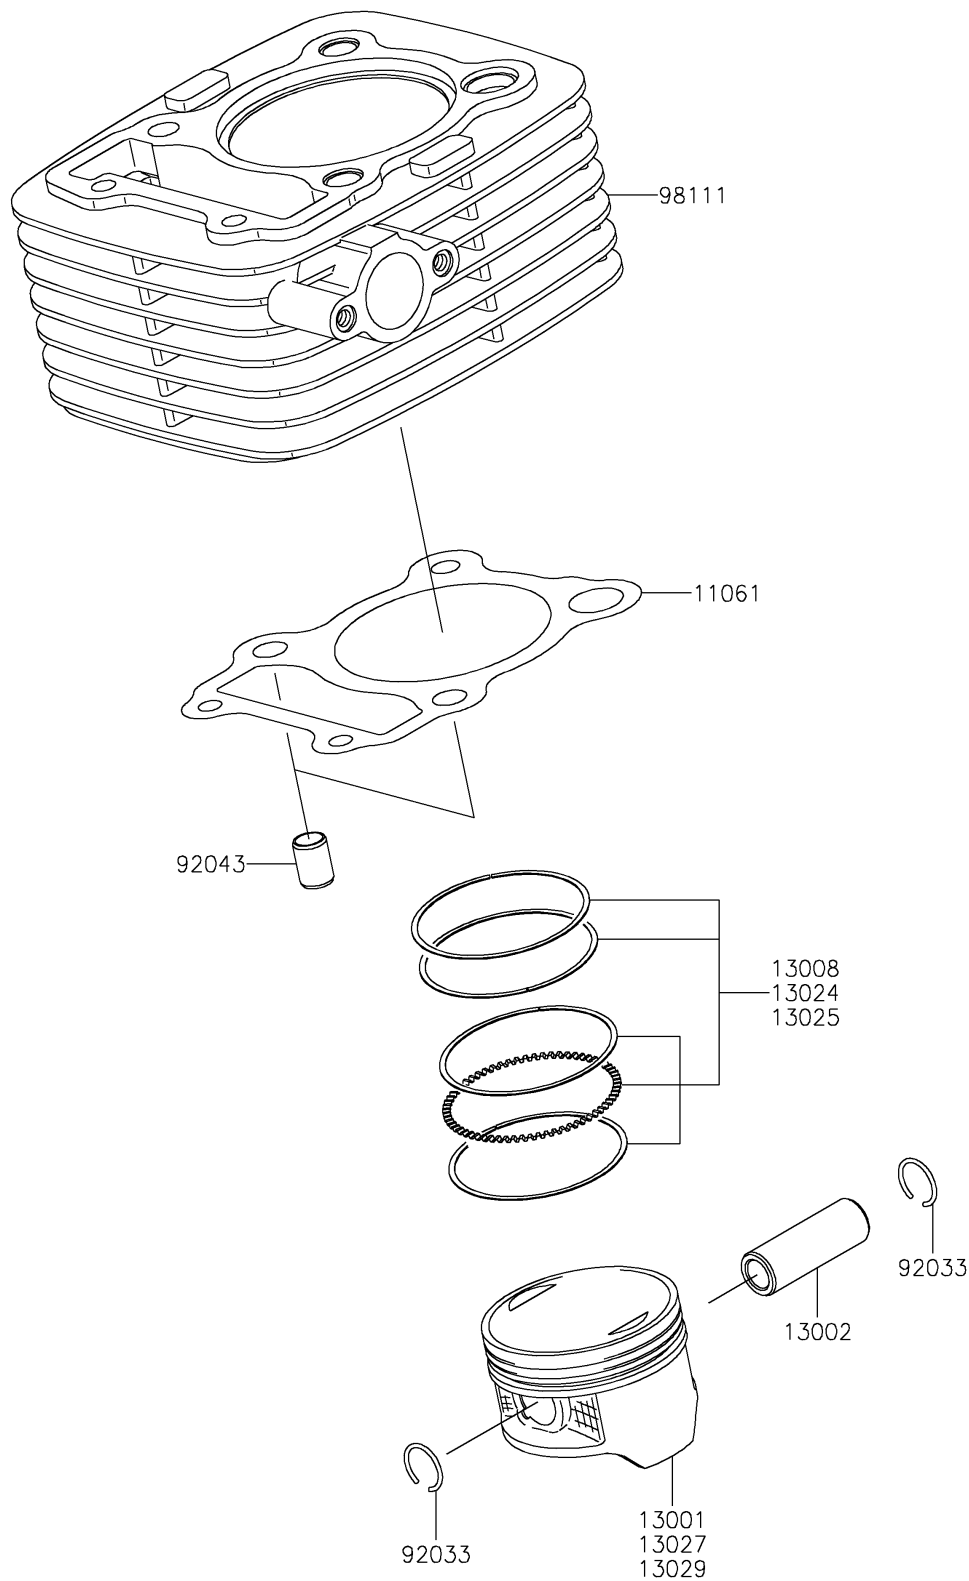

2017 KLX® 140G PARTS DIAGRAM

Cylinder/Piston(s)

E1120

2017 KLX® 140G PARTS LIST

Cylinder/Piston(s)

ITEM NAME	PART NUMBER	QUANTITY
GASKET,CYLINDER BASE (Ref # 11061)	11061-0319	1
PISTON-ENGINE (Ref # 13001)	13001-0093	1
PIN-PISTON (Ref # 13002)	13002-1126	1
RING-SET-PISTON (Ref # 13008)	13008-0038	1
RING-SET-PISTON LL,O/S 1.00 (Ref # 13024)	13024-0009	1
RING-SET-PISTON L,O/S 0.50 (Ref # 13025)	13025-0011	1
PISTON-ENGINE LL,O/S 1.00 (Ref # 13027)	13027-0013	1
PISTON-ENGINE L,O/S 0.50 (Ref # 13029)	13029-0018	1
RING-SNAP (Ref # 92033)	92033-1287	1
PIN,8.2X10X14 (Ref # 92043)	92043-1264	1
CYLINDER-COMP-ENGINE (Ref # 98111)	98111-0024	1