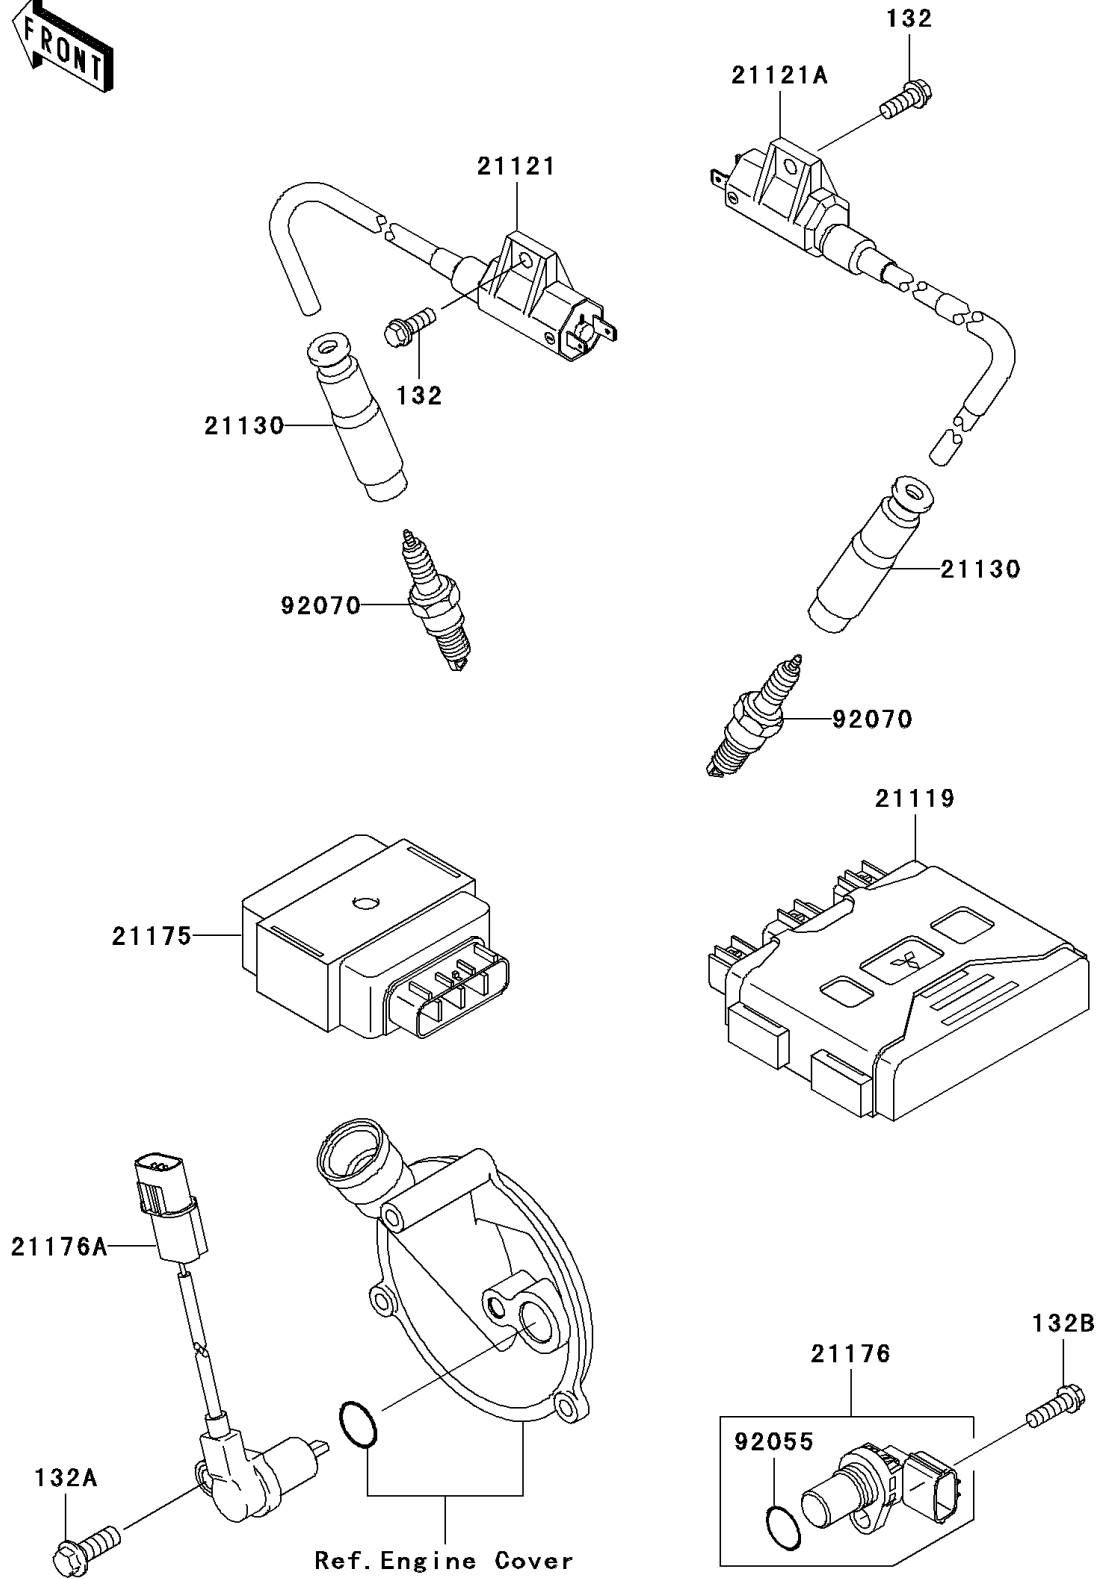

2005 Brute Force® 650 4x4 PARTS DIAGRAM

Ignition System

E1830

2005 Brute Force® 650 4x4 PARTS LIST

Ignition System

ITEM NAME	PART NUMBER	QUANTITY
BOLT-FLANGED-SMALL,6X16 (Ref # 132)	132H0616	1
BOLT-FLANGED-SMALL,8X22 (Ref # 132A)	132H0822	1
BOLT-FLANGED-SMALL,6X20 (Ref # 132B)	132Y0620	1
IGNITER (Ref # 21119)	21119-0004	1
COIL-IGNITION,FR (Ref # 21121)	21121-1292	1
COIL-IGNITION,RR (Ref # 21121A)	21121-1306	1
CAP-SPARK PLUG (Ref # 21130)	21130-1071	1
CONTROL UNIT-ELECTRONIC (Ref # 21175)	21175-0086	1
SENSOR,SPEED (Ref # 21176)	21176-1104	1
SENSOR,REVERSE (Ref # 21176A)	21176-1109	1
RING-O (Ref # 92055)	92055-1718	1
PLUG-SPARK,CR7E(NGK) (Ref # 92070)	92070-1209	1