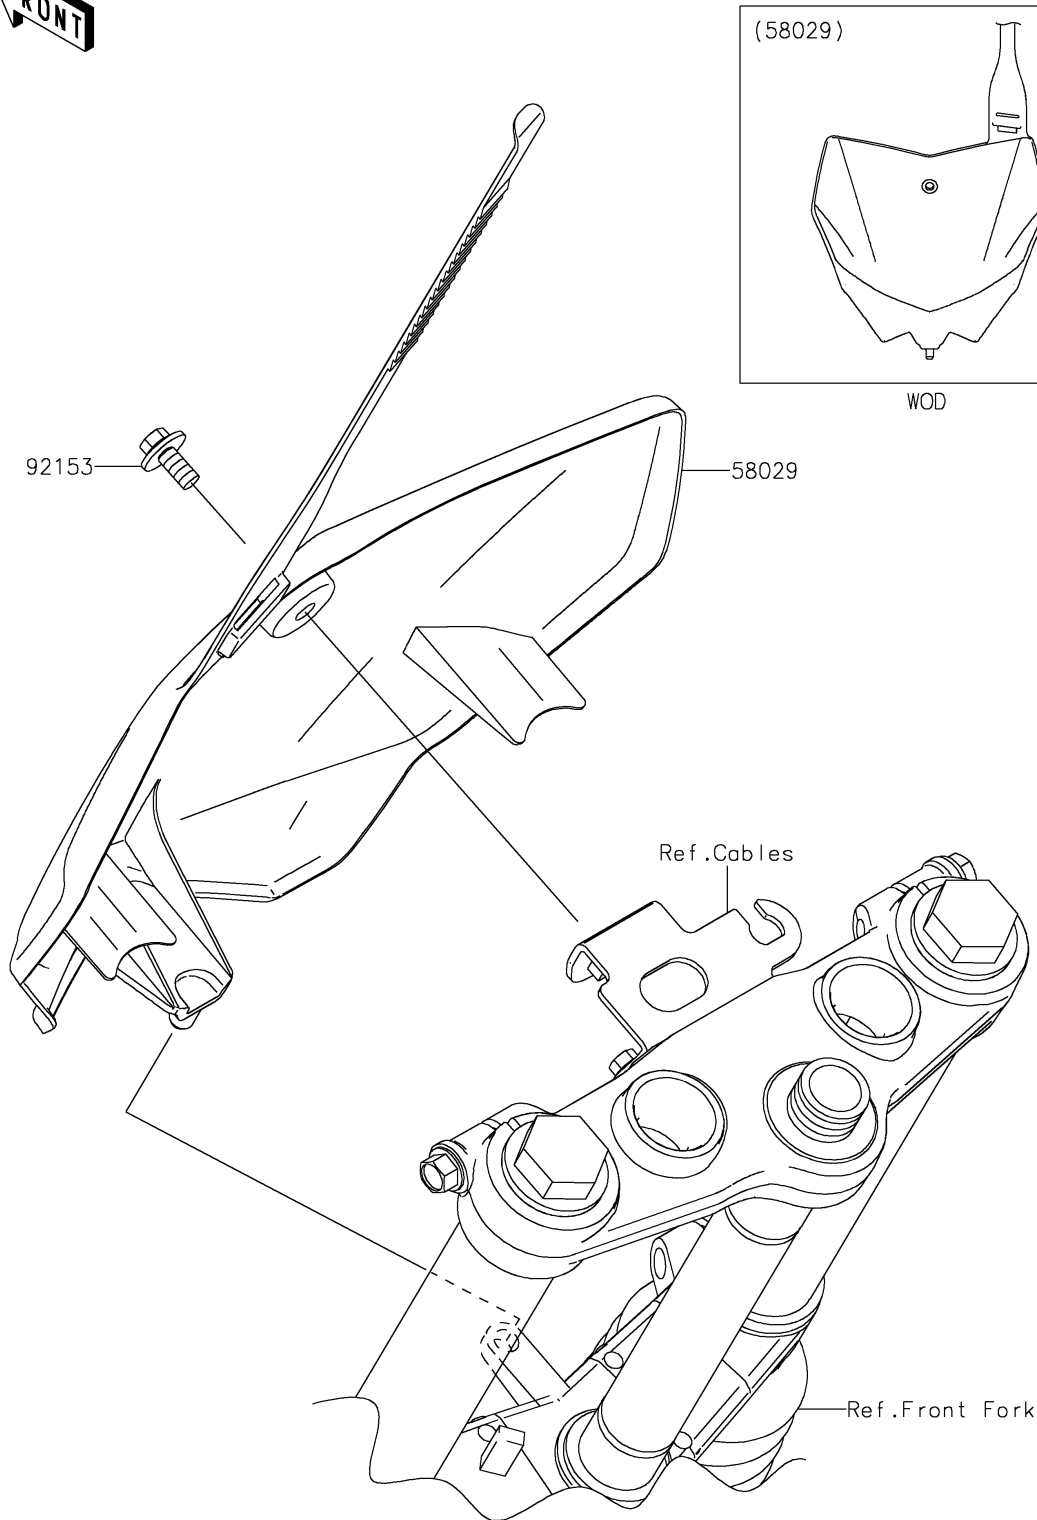

## 2017 KLX® 140 PARTS DIAGRAM

Accessory

F2910

## 2017 KLX®140 PARTS LIST

Accessory

ITEM NAME	PART NUMBER	QUANTITY
PLATE-NUMBER,B.WHITE (Ref # 58029)	58029-0005-266	1
BOLT,FLANGED,6X14 (Ref # 92153)	92153-0936	1