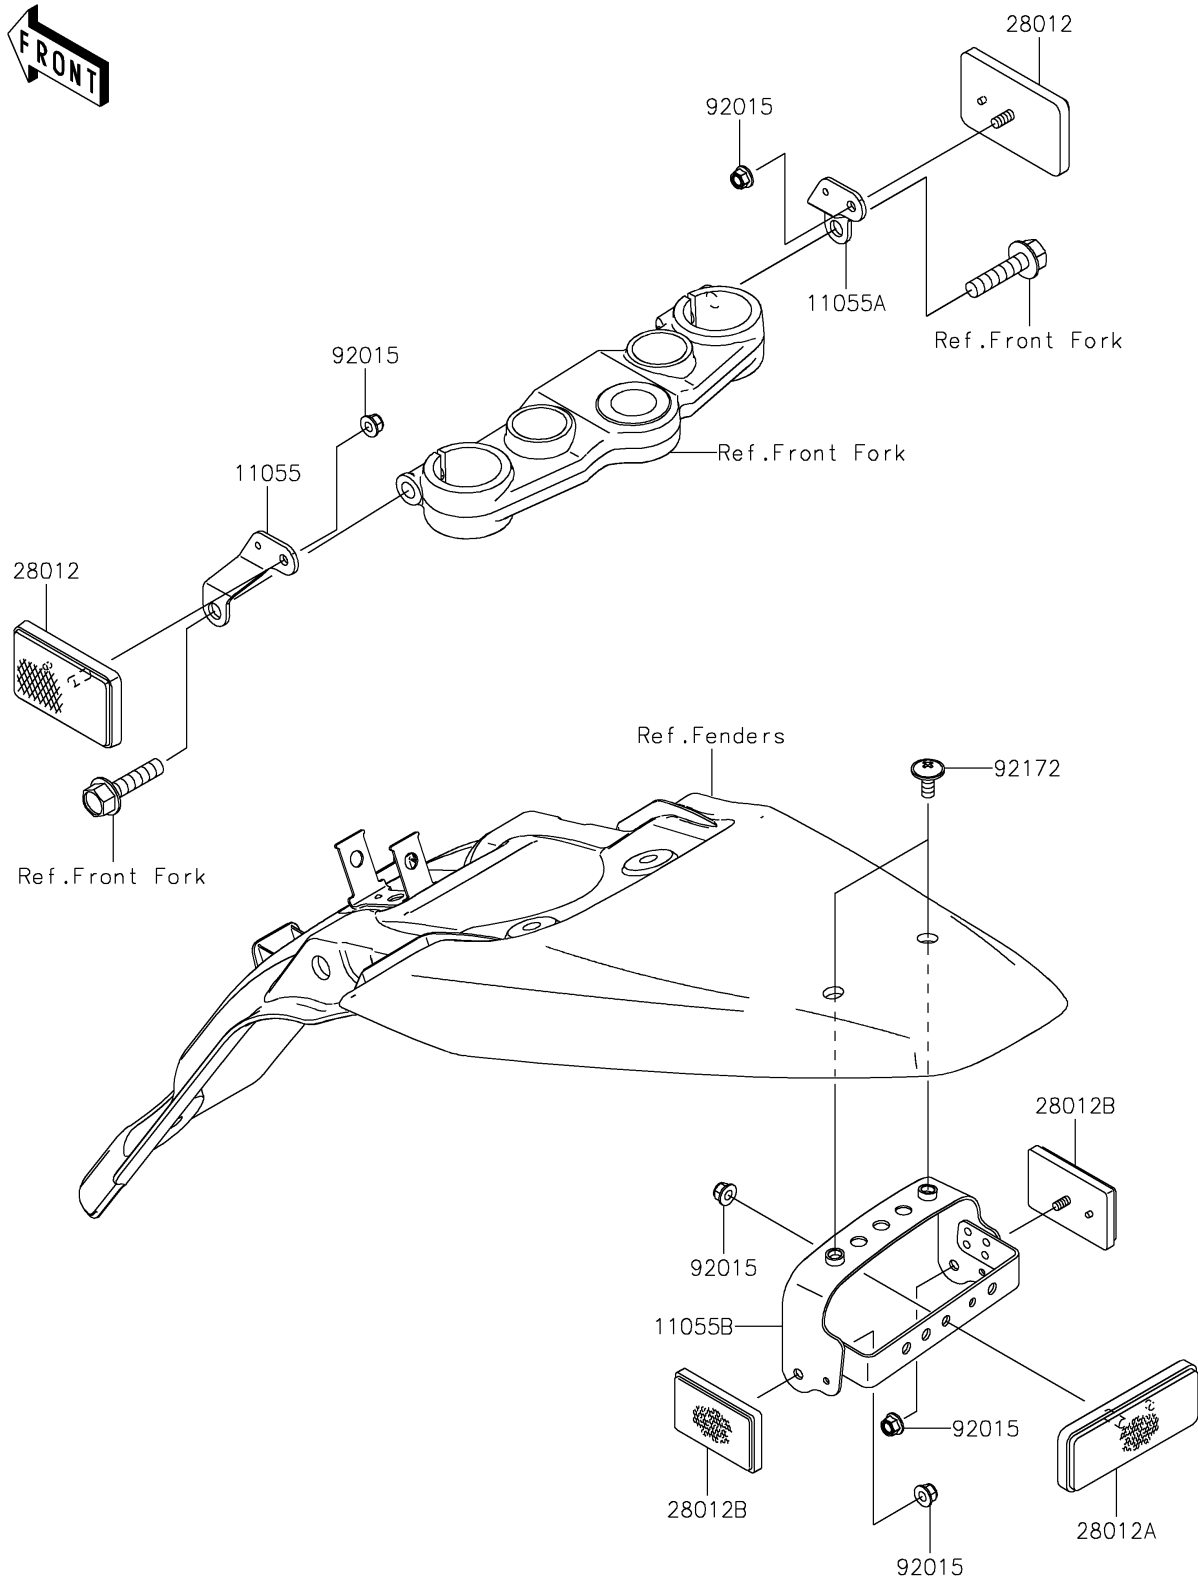

## 2017 KLX® 140 PARTS DIAGRAM

Reflectors(CN)

F2790

## 2017 KLX® 140 PARTS LIST

Reflectors(CN)

ITEM NAME	PART NUMBER	QUANTITY
BRACKET,REFLECTOR,FR,LH (Ref # 11055)	11055-0469	1
BRACKET,REFLECTOR,FR,RH (Ref # 11055A)	11055-0470	1
BRACKET,REFLECTOR,RR (Ref # 11055B)	11055-0770	1
REFLECTOR-REFLEX (Ref # 28012)	28012-1003	1
REFLECTOR-REFLEX (Ref # 28012A)	28012-1077	1
REFLECTOR-REFLEX (Ref # 28012B)	28012-1088	1
NUT,LOCK,FLANGED,5MM (Ref # 92015)	92015-1752	1
SCREW,6X14 (Ref # 92172)	92172-0401	1