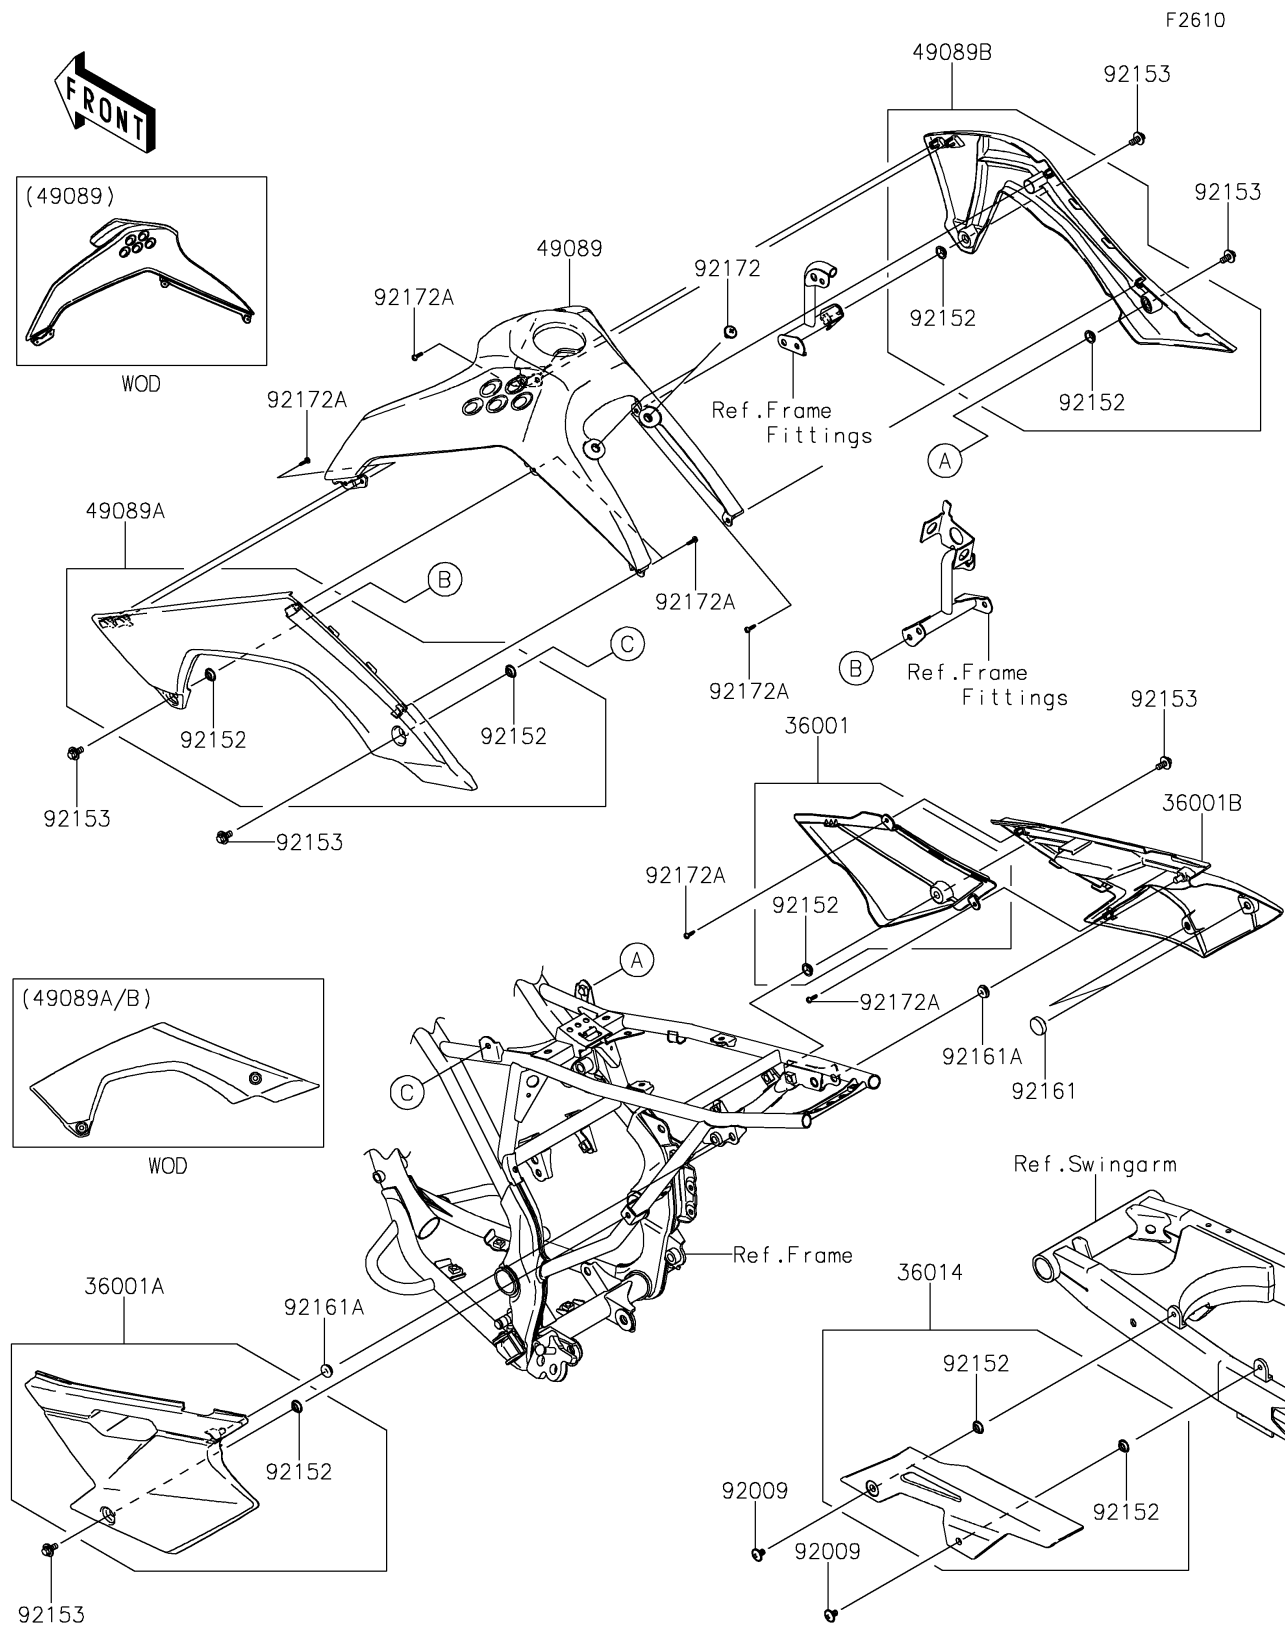

## 2017 KLX® 140 PARTS DIAGRAM

Side Covers/Chain Cover(AHF/AJF)

## 2017 KLX® 140 PARTS LIST

Side Covers/Chain Cover(AHF/AJF)

ITEM NAME	PART NUMBER	QUANTITY
COVER-SIDE,FR,RH,B.WHITE (Ref # 36001)	36001-0125-266	1
COVER-SIDE,RR,LH,B.WHITE (Ref # 36001A)	36001-0154-266	1
COVER-SIDE,RR,RH,B.WHITE (Ref # 36001B)	36001-0156-266	1
CASE-CHAIN (Ref # 36014)	36014-0044	1
SHROUD-ENGINE,UPP,L.GREEN (Ref # 49089)	49089-0052-290	1
SHROUD-ENGINE,LH,EBONY (Ref # 49089A)	49089-0053-6C	1
SHROUD-ENGINE,RH,EBONY (Ref # 49089B)	49089-0054-6C	1
SCREW,6X10 (Ref # 92009)	92009-1729	1
COLLAR,8.8X11.2X4 (Ref # 92152)	92152-0909	1
BOLT,FLANGED,6X14 (Ref # 92153)	92153-0936	1
DAMPER (Ref # 92161)	92161-0336	1
DAMPER (Ref # 92161A)	92161-0631	1
SCREW,6X10 (Ref # 92172)	92172-0098	1
SCREW,TAPPING,4X12 (Ref # 92172A)	92172-0233	1