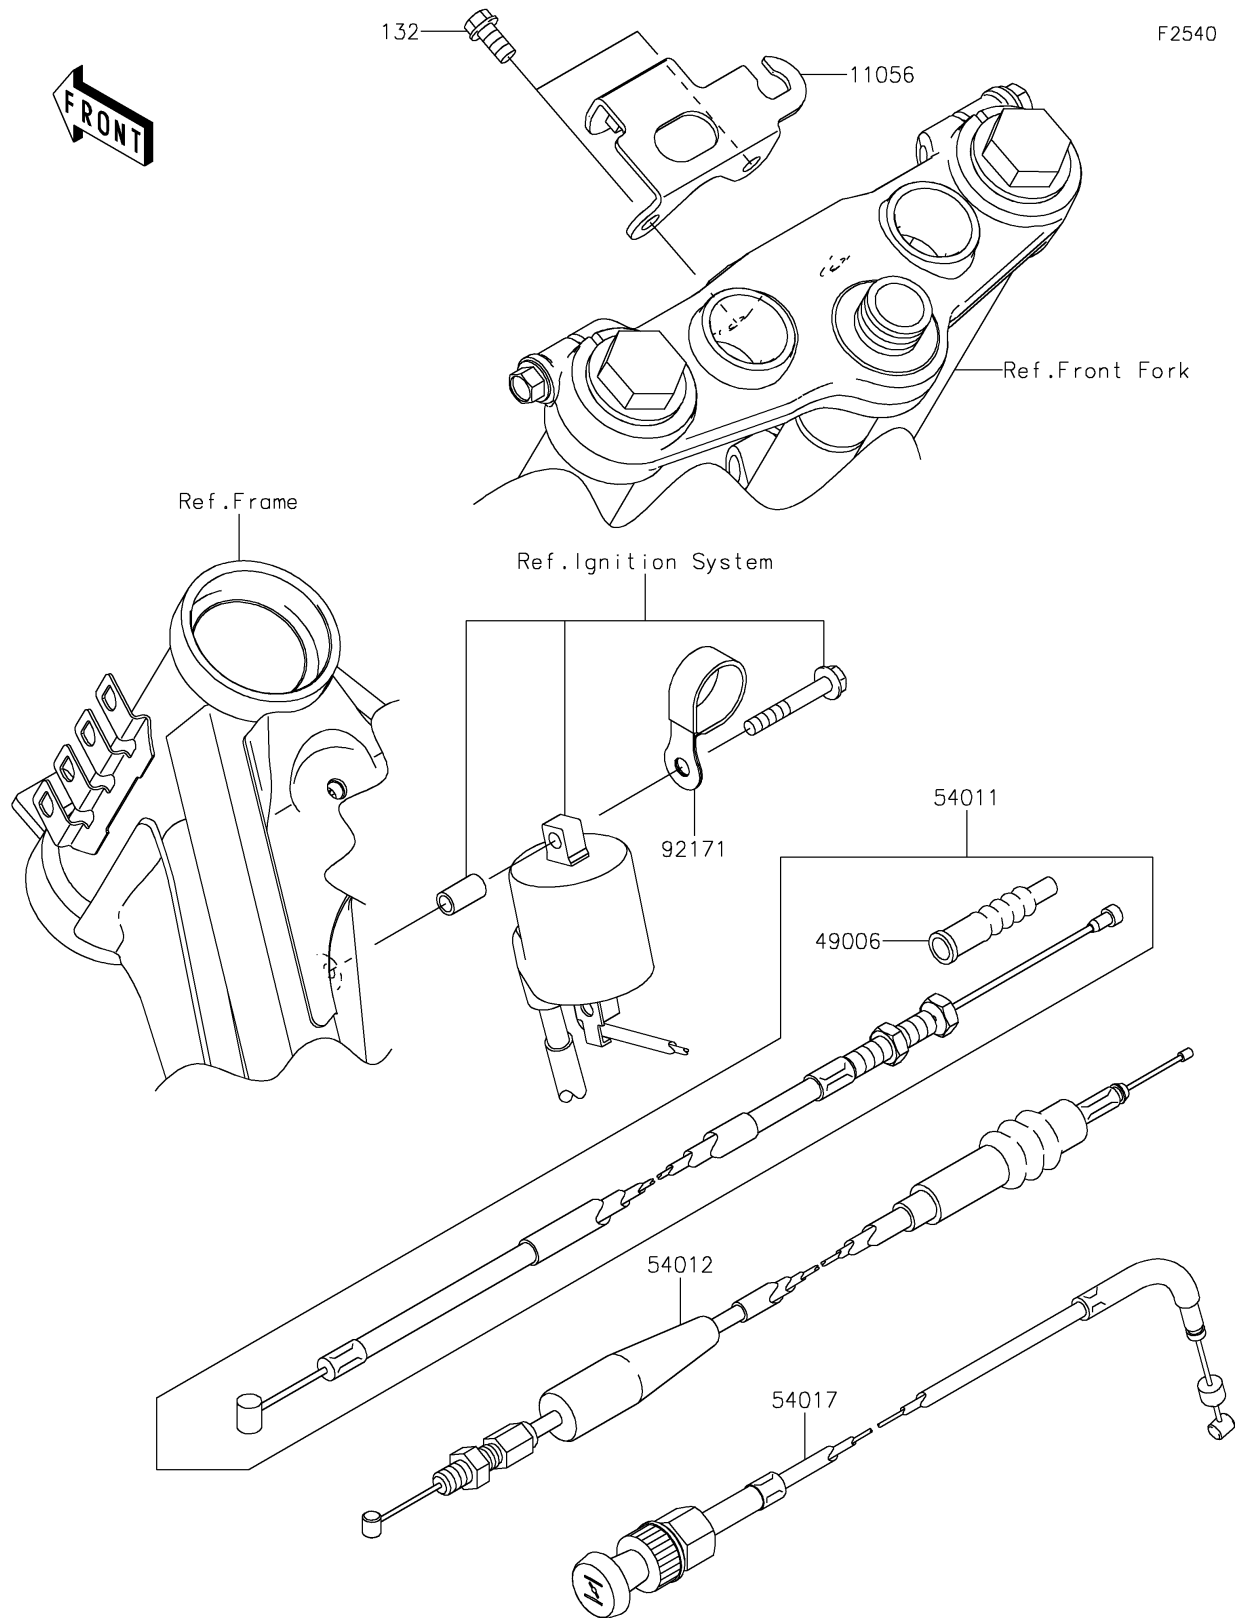

## 2017 KLX® 140 PARTS DIAGRAM

Cables

## 2017 KLX® 140 PARTS LIST

Cables

ITEM NAME	PART NUMBER	QUANTITY
BRACKET,NUMBER PLATE (Ref # 11056)	11056-0386	1
BOLT-FLANGED-SMALL,6X12 (Ref # 132)	132BA0612	1
BOOT,CLUTCH CABLE (Ref # 49006)	49006-8001	1
CABLE-CLUTCH (Ref # 54011)	54011-0573	1
CABLE-THROTTLE (Ref # 54012)	54012-0212	1
CABLE-STARTER (Ref # 54017)	54017-0038	1
CLAMP (Ref # 92171)	92171-1279	1