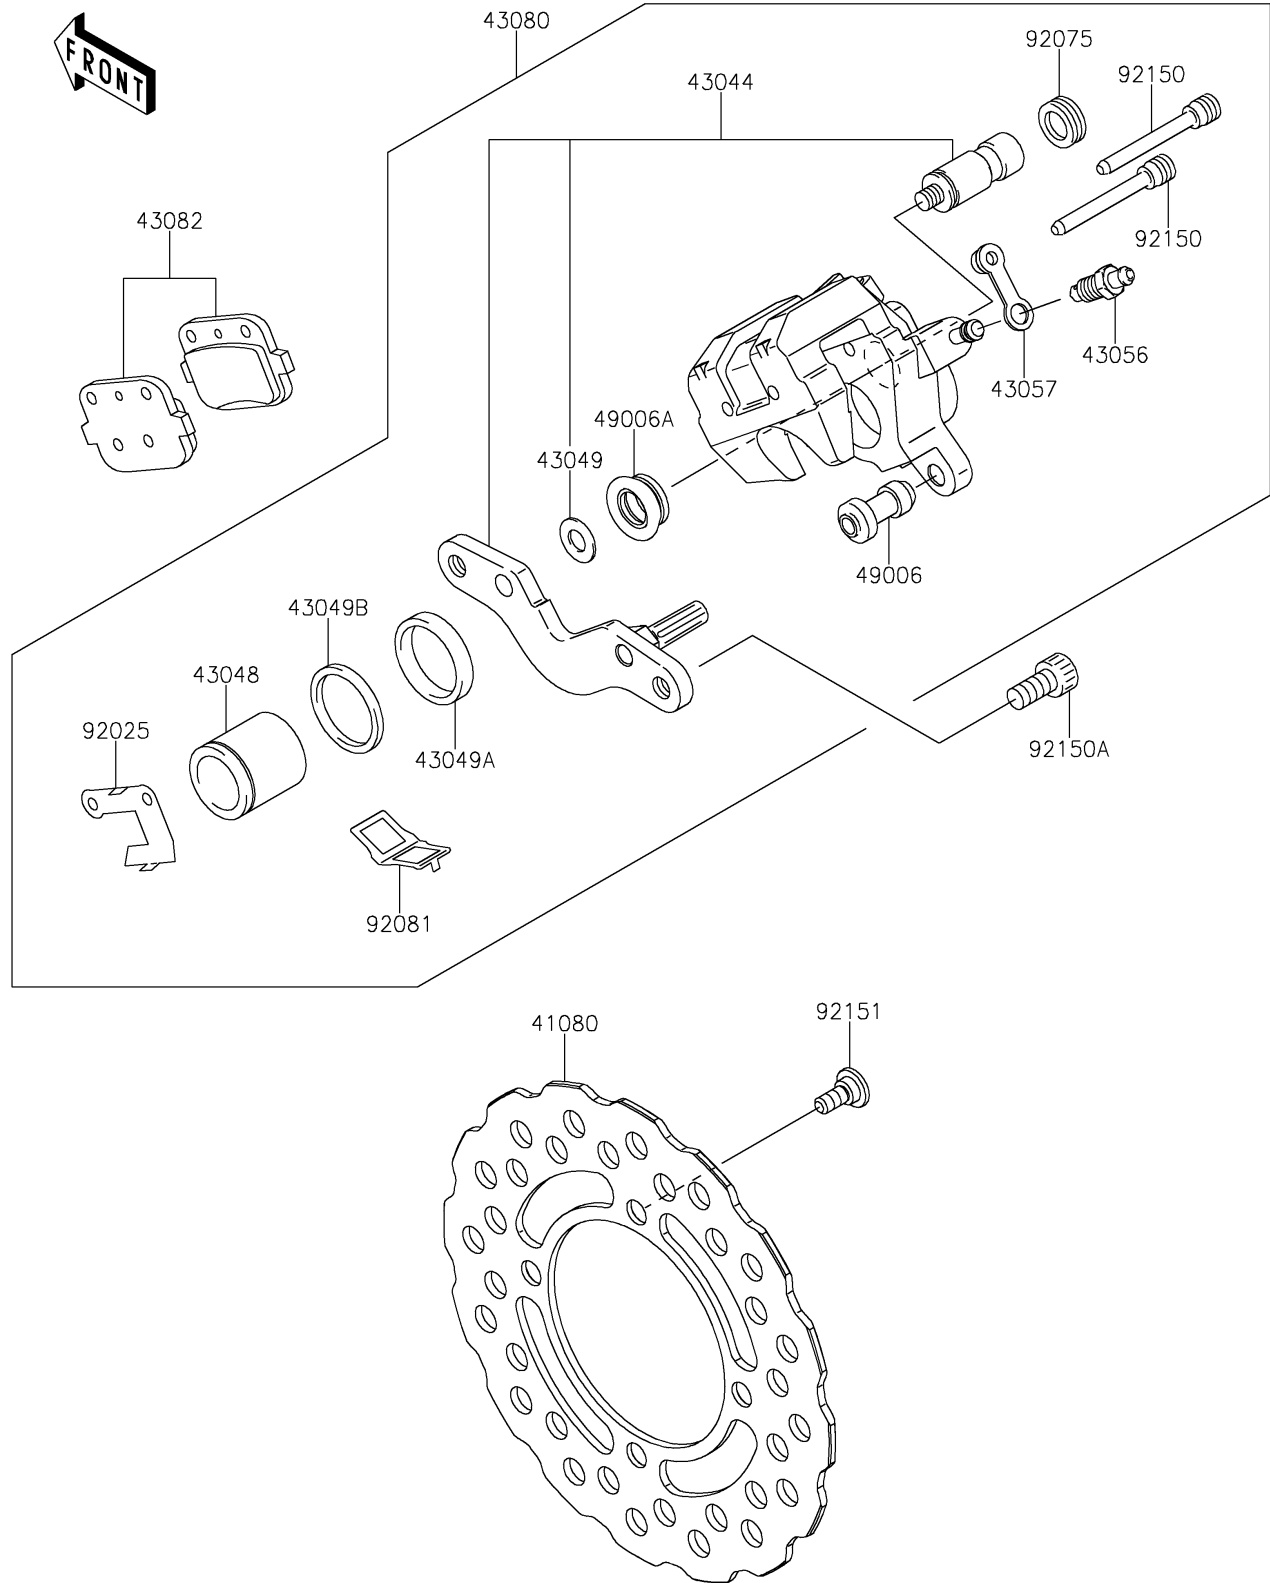

2017 KLX® 140 PARTS DIAGRAM

Rear Brake

F2294

2017 KLX® 140 PARTS LIST

Rear Brake

ITEM NAME	PART NUMBER	QUANTITY
DISC,RR (Ref # 41080)	41080-0170	1
HOLDER-COMP-CALIPER,RR (Ref # 43044)	43044-1076	1
PISTON-CALIPER (Ref # 43048)	43048-0015	1
PACKING (Ref # 43049)	43049-1025	1
PACKING,PISTON SEAL (Ref # 43049A)	43049-1060	1
PACKING,PISTON SEAL (Ref # 43049B)	43049-1061	1
BREATHER-BRAKE (Ref # 43056)	43056-0004	1
CAP-BREATHER (Ref # 43057)	43057-1001	1
CALIPER-SUB-ASSY,RR (Ref # 43080)	43080-0075	1
PAD-ASSY-BRAKE (Ref # 43082)	43082-1205	1
BOOT,CALIPER (Ref # 49006)	49006-1088	1
BOOT,CALIPER (Ref # 49006A)	49006-1089	1
SHIM,PAD (Ref # 92025)	92025-1817	1
DAMPER (Ref # 92075)	92075-1414	1
SPRING,PAD (Ref # 92081)	92081-1502	1
BOLT (Ref # 92150)	92150-1144	1
BOLT,SOCKET,8X16 (Ref # 92150A)	92150-1840	1
BOLT,DISC PLATE,6MM (Ref # 92151)	92151-1799	1