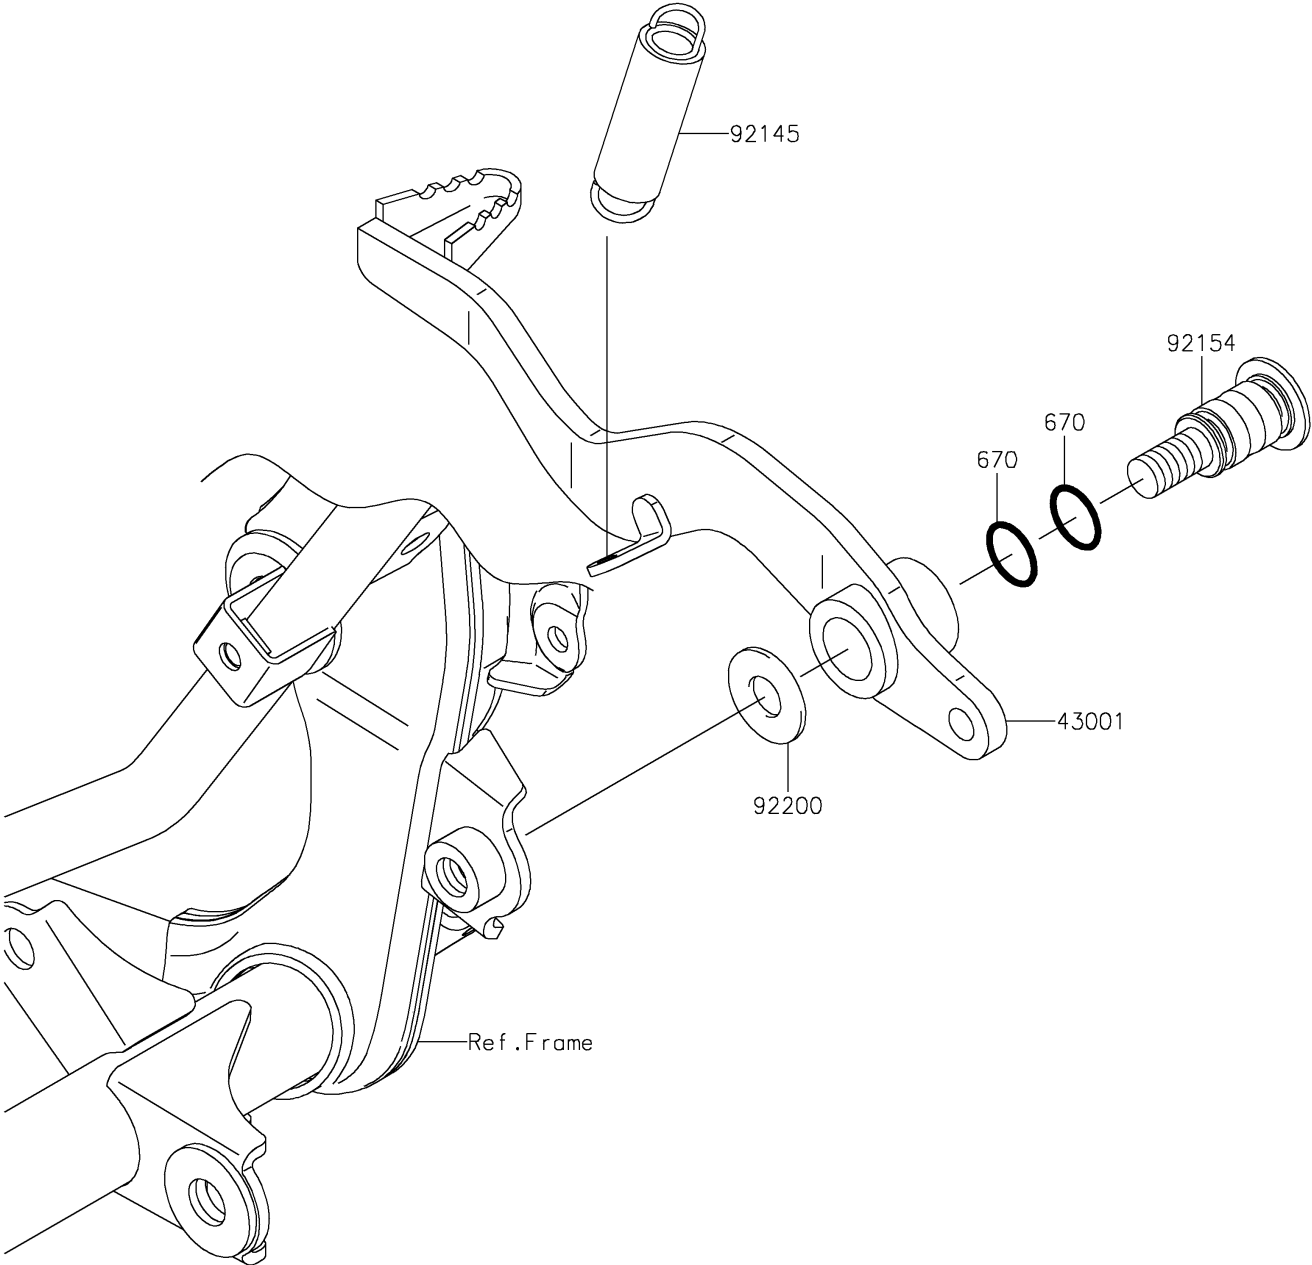

2017 KLX® 140 PARTS DIAGRAM

Brake Pedal

F2260

2017 KLX® 140 PARTS LIST

Brake Pedal

ITEM NAME	PART NUMBER	QUANTITY
LEVER-BRAKE,PEDAL (Ref # 43001)	43001-0086	1
O RING,12MM (Ref # 670)	670B2012	1
SPRING,BRAKE PEDAL RETURN (Ref # 92145)	92145-0591	1
BOLT,BRAKE PEDAL (Ref # 92154)	92154-1431	1
WASHER,10.5X24X1.5 (Ref # 92200)	92200-0154	1