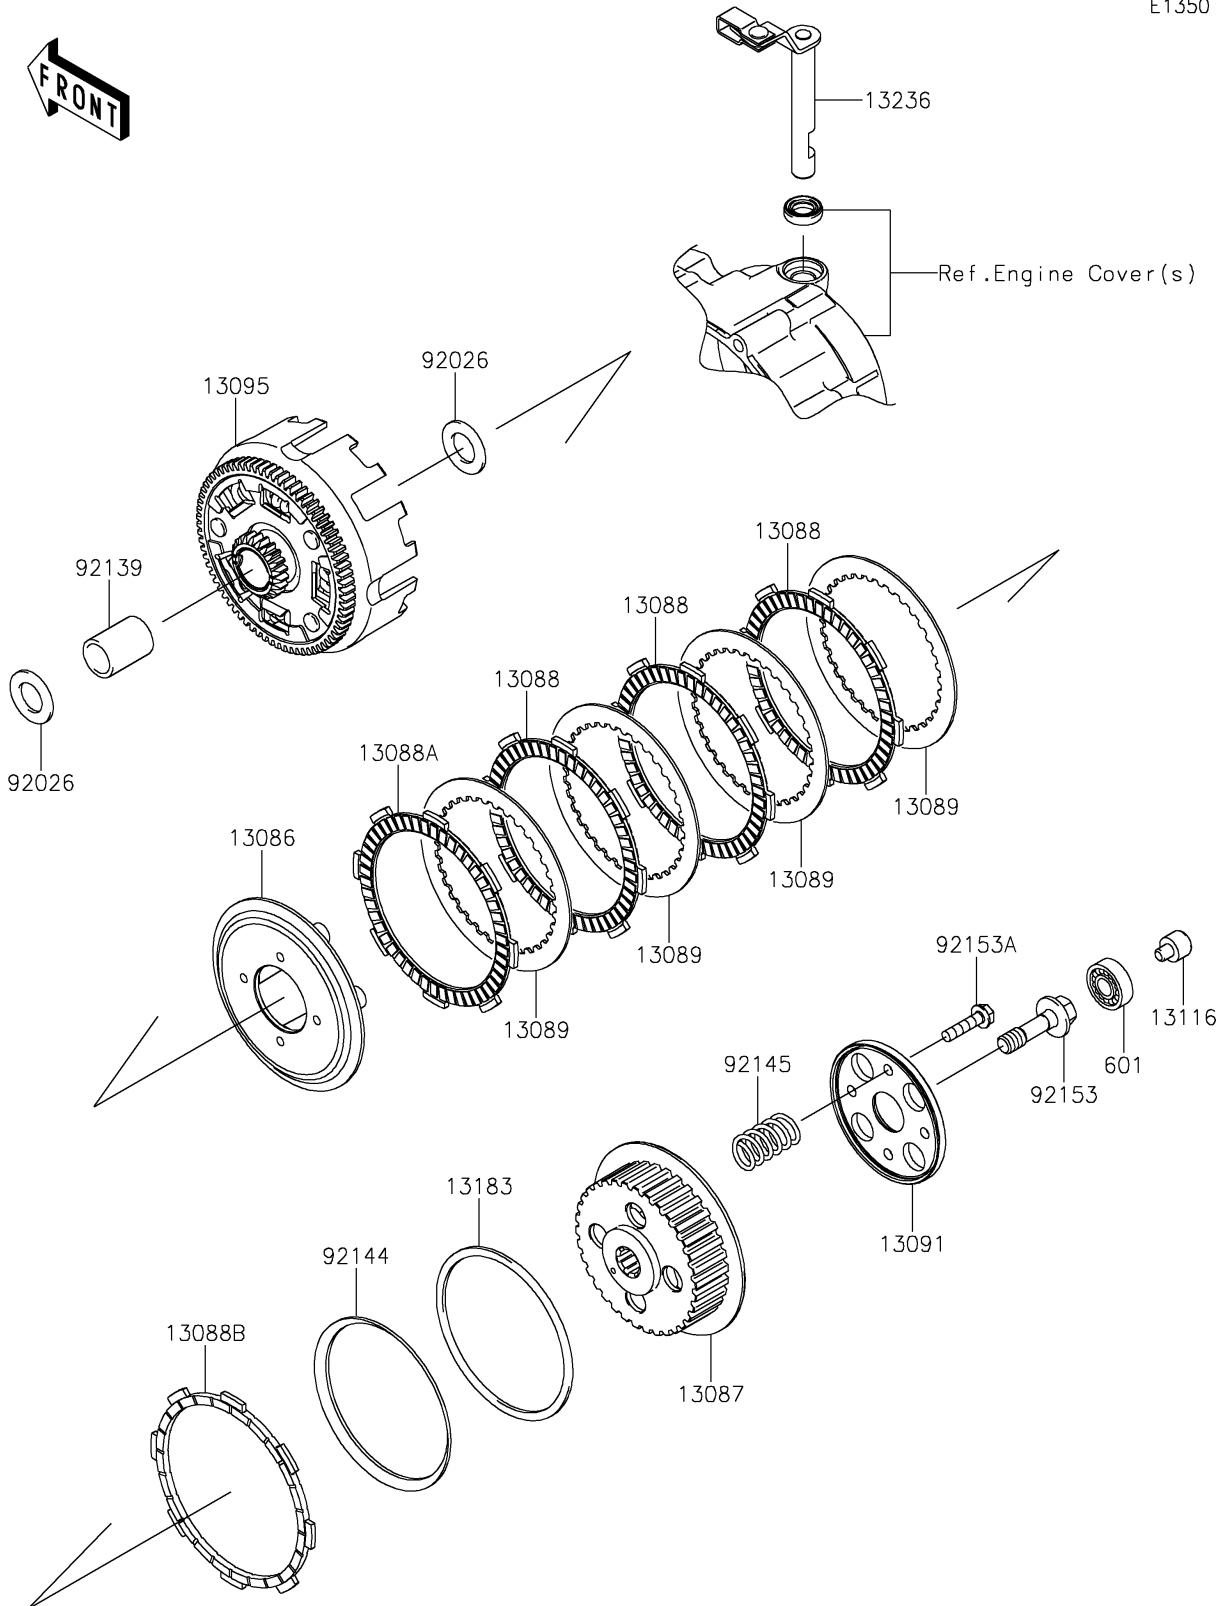

2017 KLX® 140 PARTS DIAGRAM

Clutch

E1350

2017 KLX® 140 PARTS LIST

Clutch

ITEM NAME	PART NUMBER	QUANTITY
WHEEL-CLUTCH (Ref # 13086)	13086-1070	1
HUB-CLUTCH (Ref # 13087)	13087-1161	1
PLATE-FRICTION (Ref # 13088)	13088-0040	1
PLATE-FRICTION (Ref # 13088A)	13088-0041	1
PLATE-FRICTION,ID=100 (Ref # 13088B)	13088-1077	1
PLATE-CLUTCH (Ref # 13089)	13089-1108	1
HOLDER,CLUTCH SPRING (Ref # 13091)	13091-1920	1
HOUSING-COMP-CLUTCH (Ref # 13095)	13095-0078	1
ROD-PUSH (Ref # 13116)	13116-1136	1
PLATE (Ref # 13183)	13183-1274	1
LEVER-COMP,CLUTCH RELEASE (Ref # 13236)	13236-0159	1
BEARING-BALL (Ref # 601)	601A6000	1
SPACER (Ref # 92026)	92026-1614	1
BUSHING,17X22X30 (Ref # 92139)	92139-0244	1
SPRING,CLUTCH (Ref # 92144)	92144-1289	1
SPRING (Ref # 92145)	92145-0759	1
BOLT,10X36 (Ref # 92153)	92153-0794	1
BOLT,6X25 (Ref # 92153A)	92153-1067	1