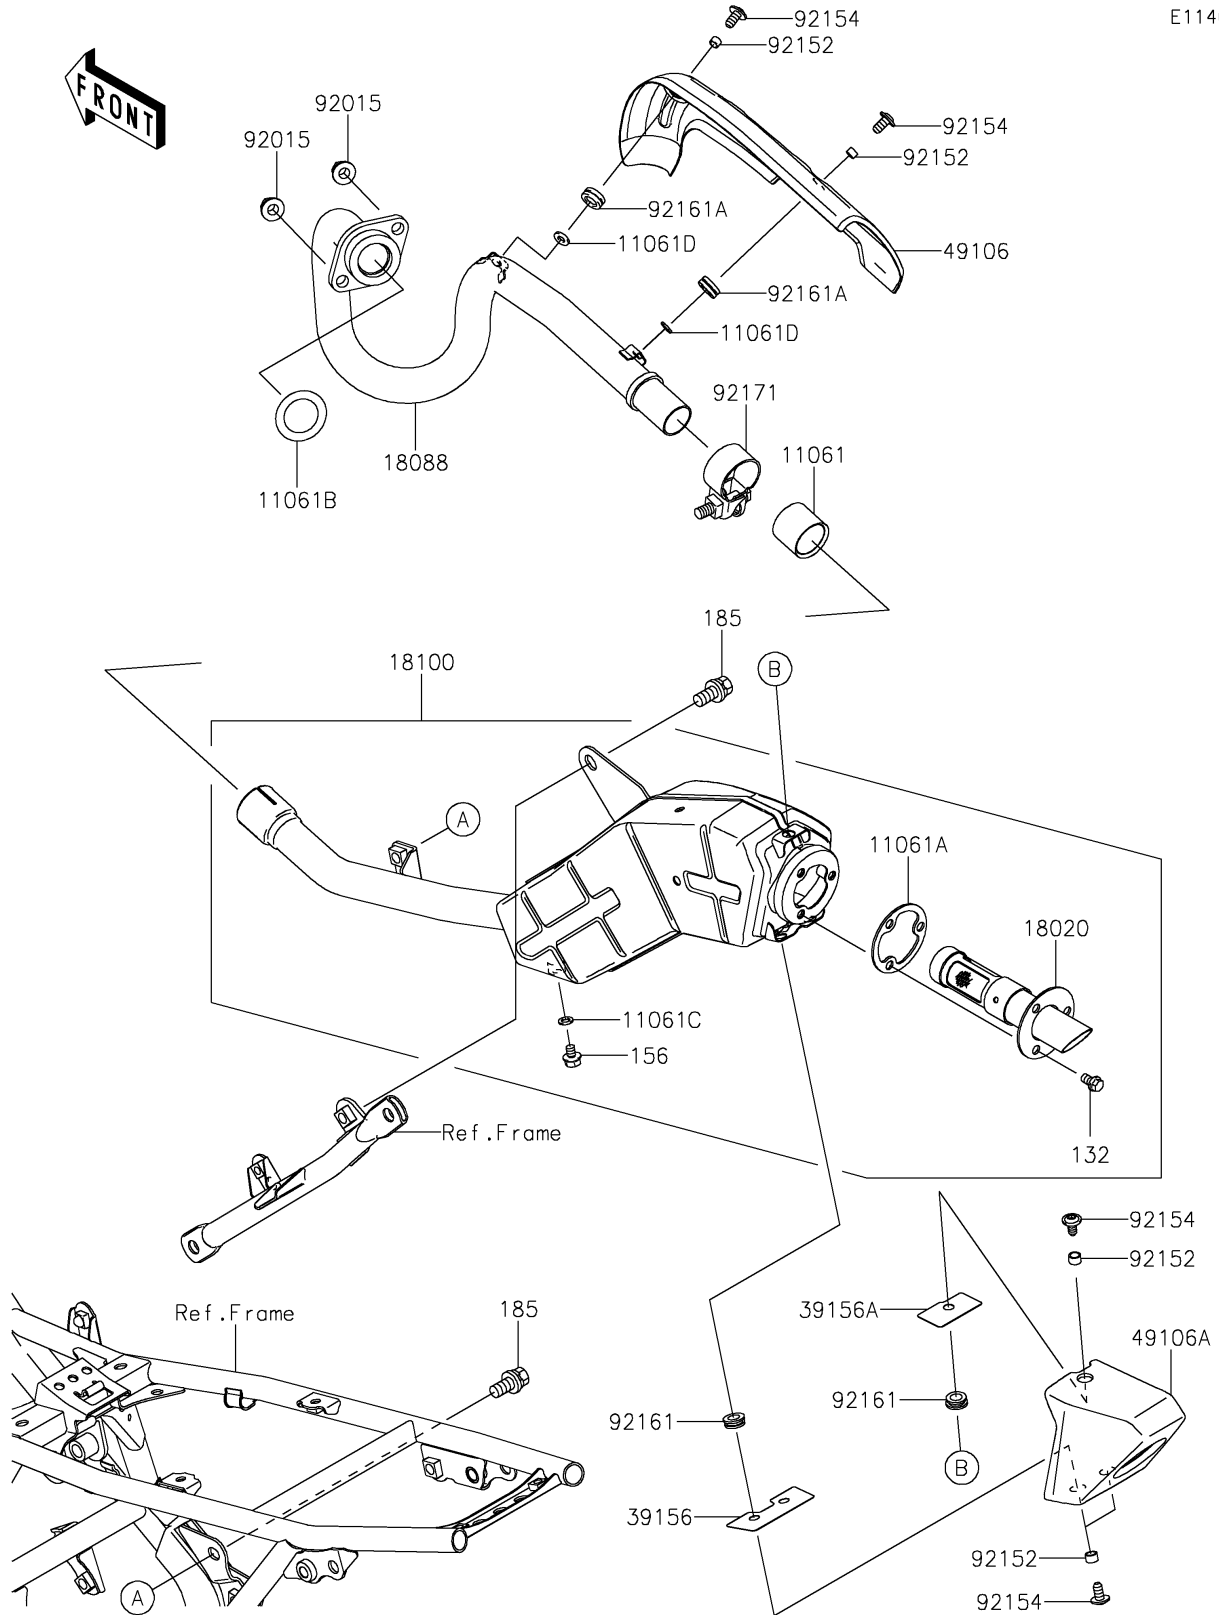

2017 KLX® 140 PARTS DIAGRAM

Muffler(s)

E1140

2017 KLX® 140 PARTS LIST

Muffler(s)

ITEM NAME	PART NUMBER	QUANTITY
GASKET,MUFFLER JOINT (Ref # 11061)	11061-0207	1
GASKET (Ref # 11061A)	11061-0301	1
GASKET,EXHAUST PIPE (Ref # 11061B)	11061-0322	1
GASKET,DRAIN (Ref # 11061C)	11061-0875	1
GASKET,5.8X12X1.5 (Ref # 11061D)	11061-1148	1
BOLT-FLANGED-SMALL,6X10 (Ref # 132)	132BB0610	1
BOLT-WP,6X10 (Ref # 156)	156R0610	1
BAFFLE (Ref # 18020)	18020-0058	1
PIPE-EXHAUST (Ref # 18088)	18088-0429	1
BODY-ASSY-MUFFLER (Ref # 18100)	18100-0556	1
BOLT-UPSET-WSP-SMALL,8X16 (Ref # 185)	185BA0816	1
PAD,MUFFLER COVER,INNER,LWR (Ref # 39156)	39156-0552	1
PAD,MUFFLER COVER,INNER,UPP (Ref # 39156A)	39156-0553	1
COVER-MUFFLER,EX. PIPE (Ref # 49106)	49106-0066	1
COVER-MUFFLER,TAIL CAP (Ref # 49106A)	49106-0081	1
NUT,8MM (Ref # 92015)	92015-1143	1
COLLAR,6.5X8.5X5.5 (Ref # 92152)	92152-0612	1
BOLT,SOCKET,6X12 (Ref # 92154)	92154-0042	1
DAMPER (Ref # 92161)	92161-0545	1
DAMPER (Ref # 92161A)	92161-1475	1
CLAMP (Ref # 92171)	92171-0593	1