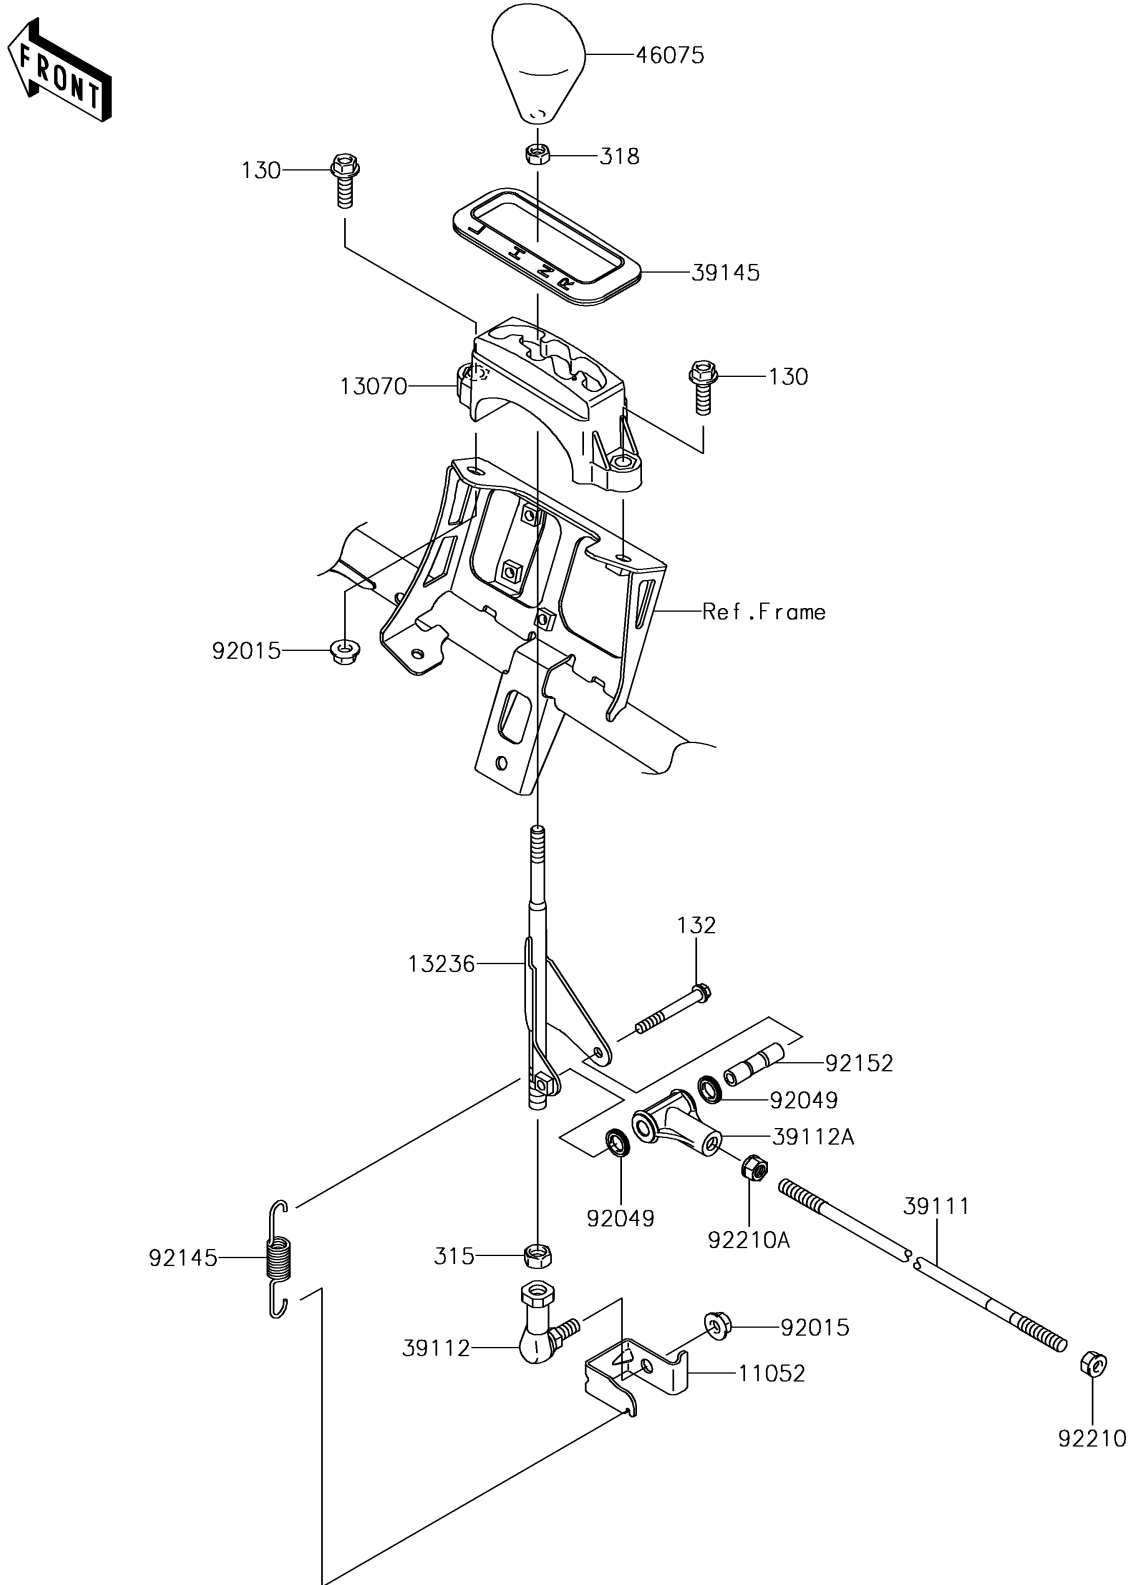

2015 Brute Force® 750 4x4i EPS PARTS DIAGRAM

Control

E7110

2015 Brute Force® 750 4x4i EPS PARTS LIST

Control

ITEM NAME	PART NUMBER	QUANTITY
BRACKET,CONTROL (Ref # 11052)	11052-1476	1
BOLT-FLANGED,8X25 (Ref # 130)	130CD0825	1
GUIDE,CONTROL SHAFT (Ref # 13070)	13070-1396	1
BOLT-FLANGED-SMALL,6X50 (Ref # 132)	132BB0650	1
LEVER-COMP,SHIFT (Ref # 13236)	13236-0034	1
NUT-HEX-FINE,10MM (Ref # 315)	315AA1000	1
NUT-HEX-SMALL,8MM (Ref # 318)	318BA0800	1
ROD-TIE,SHIFT (Ref # 39111)	39111-1174	1
RODEND-TIE,CONTROL PIVOT (Ref # 39112)	39112-0019	1
RODEND-TIE (Ref # 39112A)	39112-1079	1
TRIM-SEAL,CONTROL GUIDE (Ref # 39145)	39145-1121	1
GRIP,SHIFT (Ref # 46075)	46075-0046	1
NUT,8MM (Ref # 92015)	92015-1432	1
SEAL-OIL (Ref # 92049)	92049-1458	1
SPRING (Ref # 92145)	92145-0130	1
COLLAR,RODEND-TIE (Ref # 92152)	92152-1222	1
NUT,8MM (Ref # 92210)	92210-1242	1
NUT,LH,THREAD 8MM (Ref # 92210A)	92210-1284	1