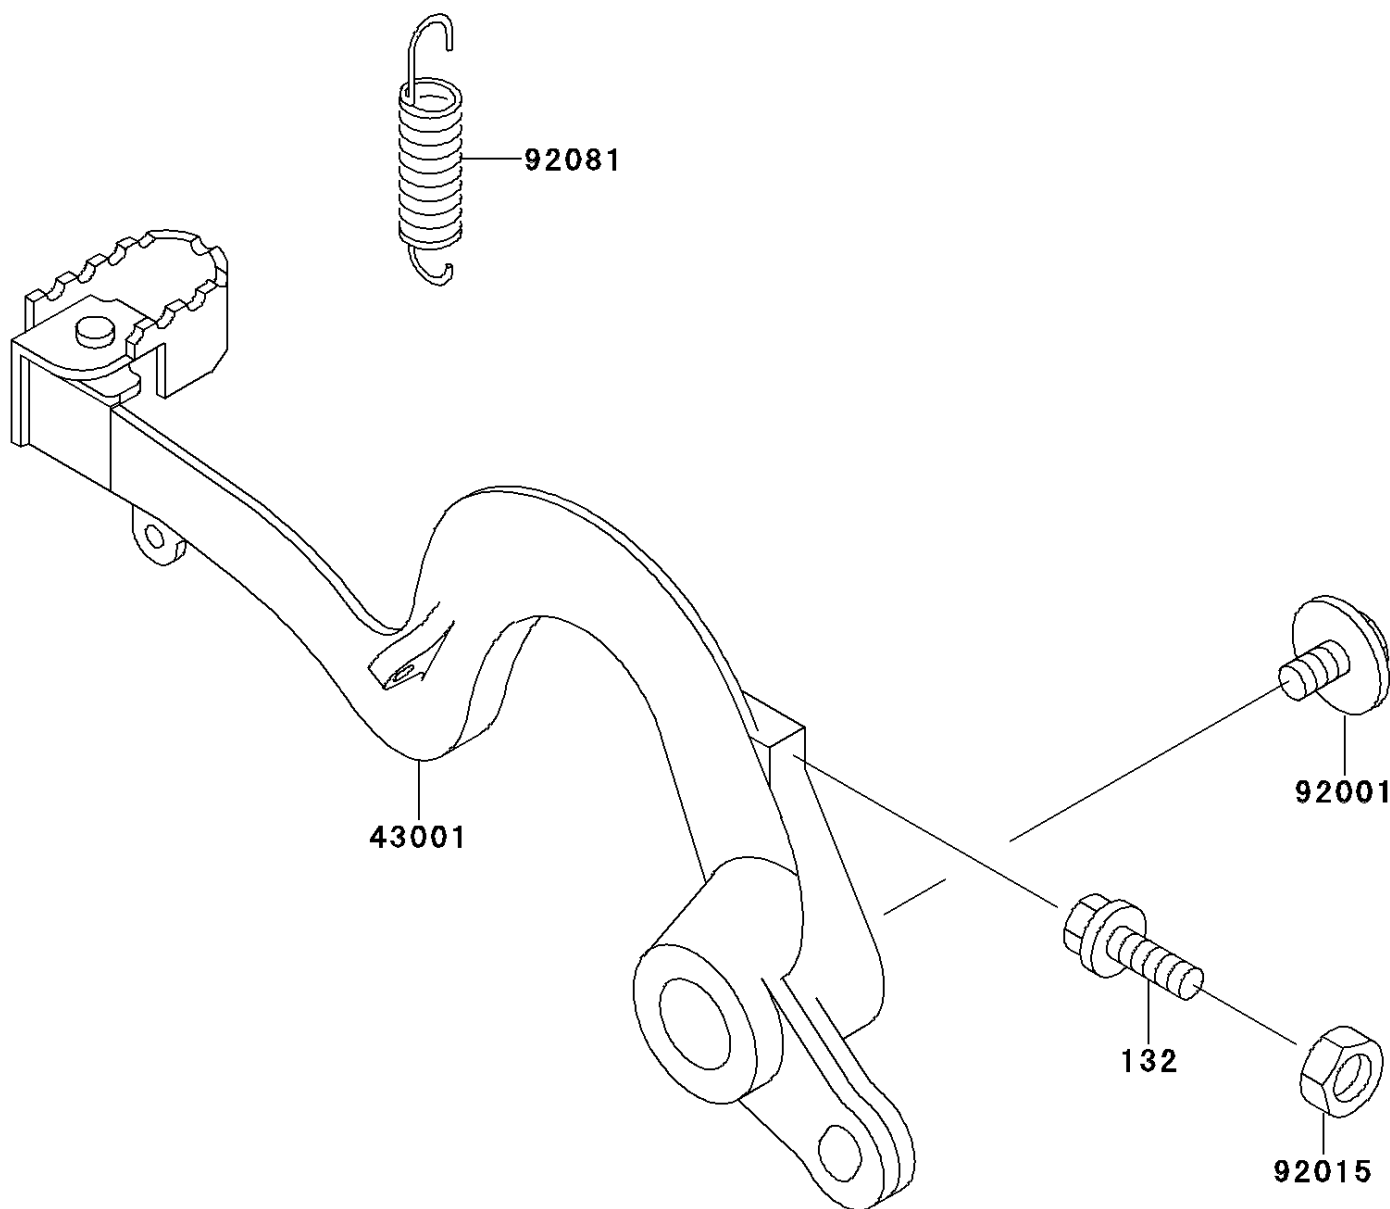

1993 KX™250 PARTS DIAGRAM

Brake Pedal

F2260

1993 KX™250 PARTS LIST

Brake Pedal

ITEM NAME	PART NUMBER	QUANTITY
BOLT-FLANGED-SMALL (Ref # 132)	132G0616	1
LEVER-BRAKE,PEDAL (Ref # 43001)	43001-1303	1
BOLT,FLANGED,6X10 (Ref # 92001)	92001-1034	1
NUT,6MM (Ref # 92015)	92015-1391	1
SPRING,BRAKE PEDAL RETURN (Ref # 92081)	92081-1932	1