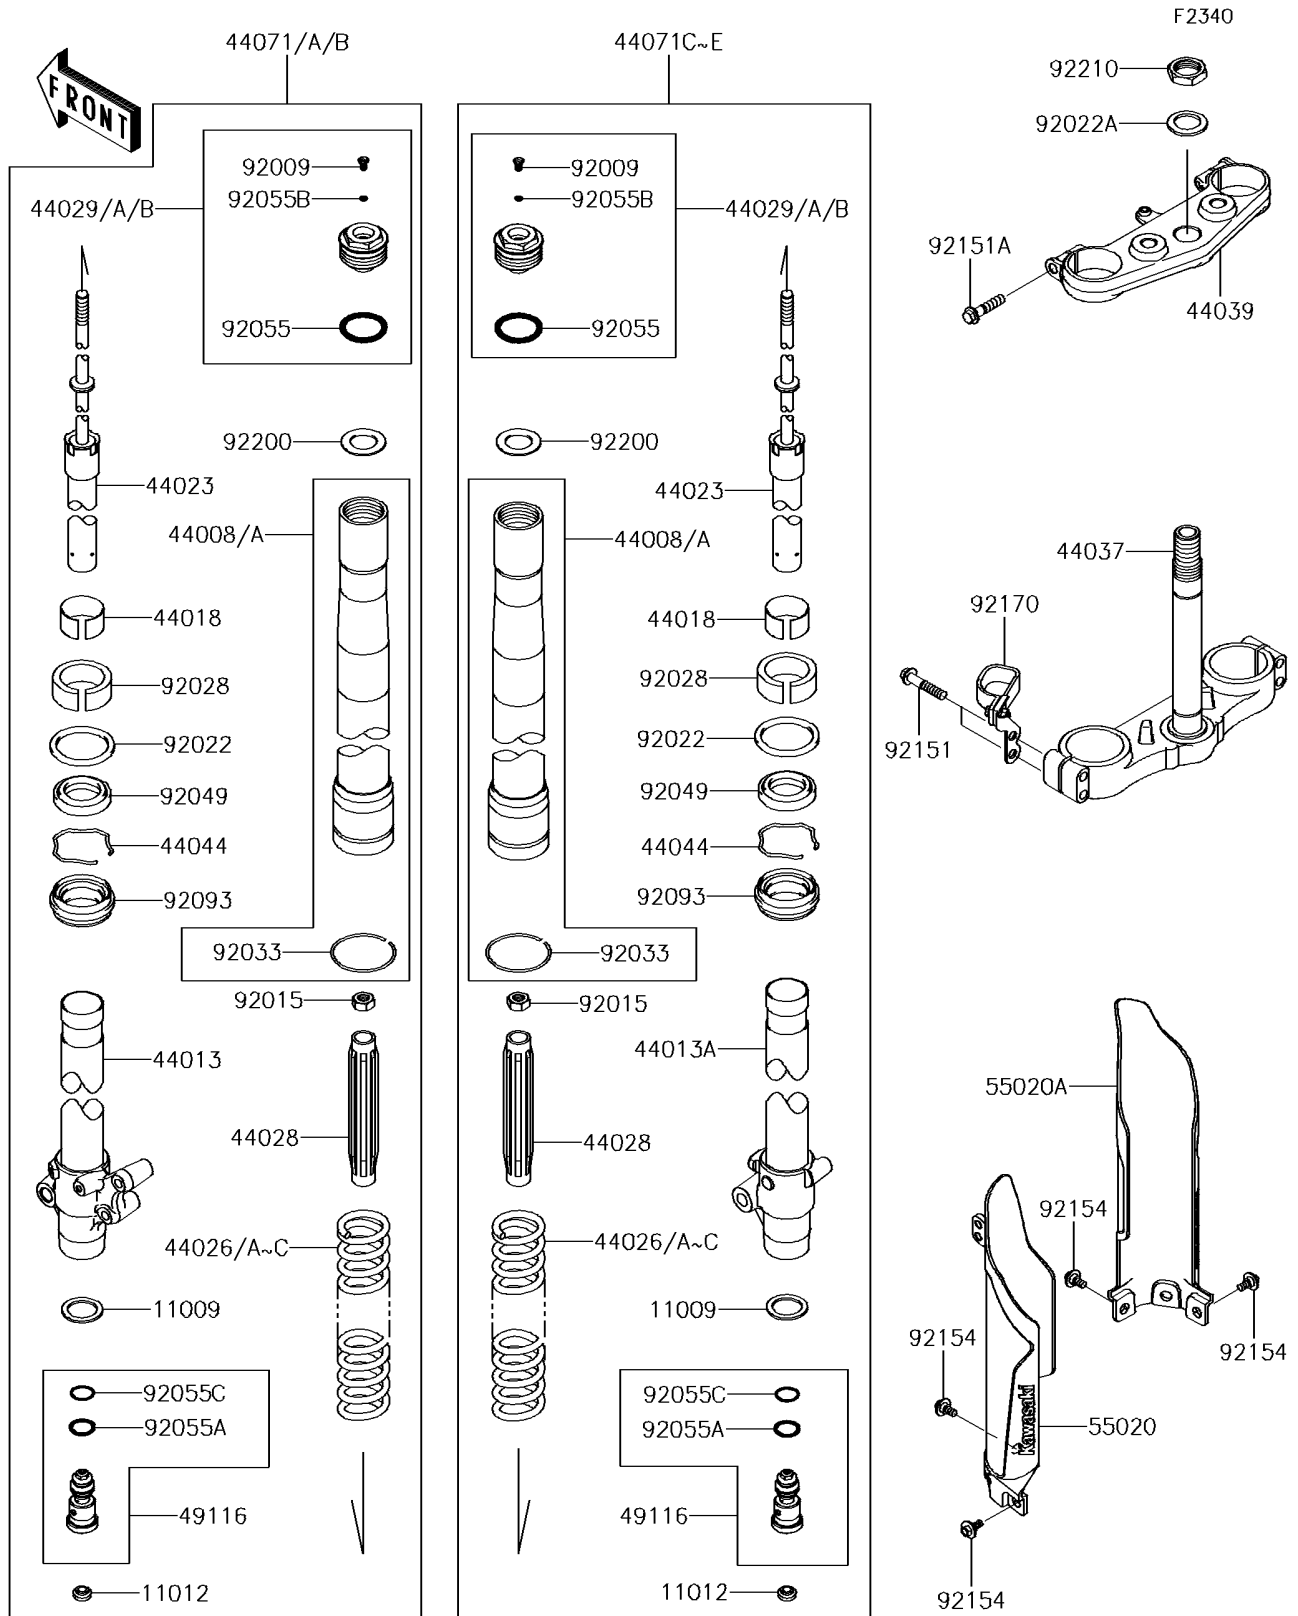

## 2014 KX™85 PARTS DIAGRAM

Front Fork

## 2014 KX™85 PARTS LIST

### Front Fork

ITEM NAME	PART NUMBER	QUANTITY
GASKET,FORK CYLINDER BOLT (Ref # 11009)	11009-1592	1
CAP (Ref # 11012)	11012-1692	1
PIPE-FORK OUTER,K.GOLD (Ref # 44008)	44008-0068-828	1
PIPE-FORK INNER,LH (Ref # 44013)	44013-0215	1
PIPE-FORK INNER,RH (Ref # 44013A)	44013-0216	1
PISTON-FORK (Ref # 44018)	44018-1058	1
CYLINDER-SET-FORK (Ref # 44023)	44023-0113	1
SPRING-FRONT FORK,K=2.75N/MM (Ref # 44026)	44026-1633	1
SPRING-FRONT FORK,K=2.84N/MM (Ref # 44026A)	44026-1634	1
SPRING-FRONT FORK,K=2.94N/MM (Ref # 44026B)	44026-1635	1
SPRING-FRONT FORK,K=2.65N/MM (Ref # 44026C)	44026-1671	1
GUIDE-FORK SPRING (Ref # 44028)	44028-1090	1
SEAT-FORK SPRING,BLUE (Ref # 44029B)	44029-0017-KW	1
HOLDER-FORK UNDER,F.BLACK (Ref # 44037)	44037-0139-21	1
HOLDER-FORK UPPER,F.BLACK (Ref # 44039)	44039-0128-21	1
RING-SNAP (Ref # 44044)	44044-015	1
DAMPER-ASSY,FORK,LH,K.GOLD (Ref # 44071)	44071-0878-48D	1
DAMPER-ASSY,FORK,RH,K.GOLD (Ref # 44071C)	44071-0879-48D	1
VALVE-ASSY,BASE (Ref # 49116)	49116-0038	1
GUARD,FORK,LH,BLACK (Ref # 55020)	55020-0896-6D	1
GUARD,FORK,RH,BLACK (Ref # 55020A)	55020-0897-6D	1
SCREW (Ref # 92009)	92009-1568	1
NUT (Ref # 92015)	92015-1839	1
WASHER,FRONT FORK (Ref # 92022)	92022-1275	1
WASHER,STEERING STEM (Ref # 92022A)	92022-1873	1
BUSHING (Ref # 92028)	92028-1656	1
RING-SNAP (Ref # 92033)	92033-0737	1
SEAL-OIL,FORK OUTER TUBE (Ref # 92049)	92049-1394	1
RING-O (Ref # 92055)	92055-1123	1

## 2014 KX™85 PARTS LIST

Front Fork

ITEM NAME	PART NUMBER	QUANTITY
RING-O (Ref # 92055A)	92055-1156	1
RING-O,2.8X6.6X1.9 (Ref # 92055B)	92055-1441	1
RING-O,FORK VALVE (Ref # 92055C)	92055-1502	1
SEAL,FORK OUTER TUBE (Ref # 92093)	92093-1426	1
BOLT,FLANGED,8X40 (Ref # 92151)	92151-1877	1
BOLT,FLANGED,8X35 (Ref # 92151A)	92151-1878	1
BOLT,FLANGED,6X9 (Ref # 92154)	92154-0546	1
CLAMP (Ref # 92170)	92170-1810	1
WASHER (Ref # 92200)	92200-1655	1
NUT,STEERING STEM,22MM (Ref # 92210)	92210-1521	1