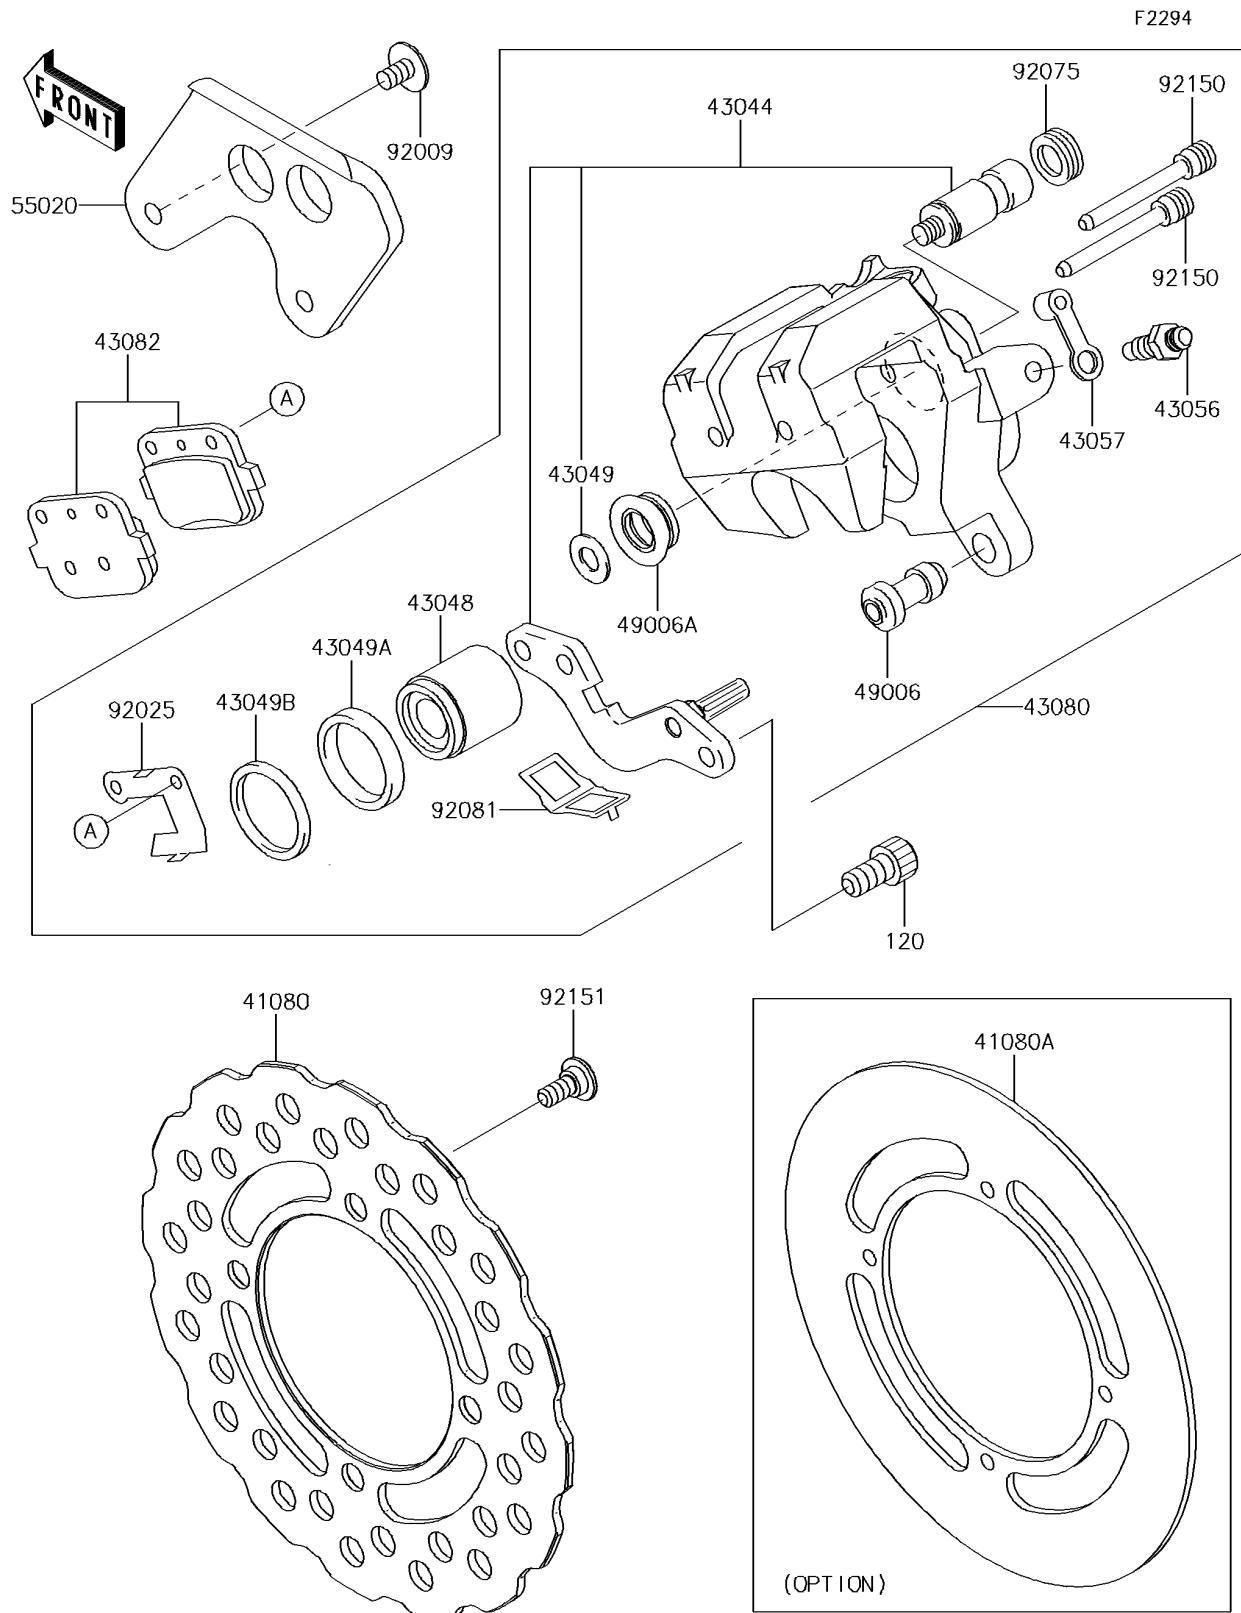

2014 KX™85 PARTS DIAGRAM

Rear Brake

2014 KX™85 PARTS LIST

Rear Brake

ITEM NAME	PART NUMBER	QUANTITY
BOLT-SOCKET,8X16 (Ref # 120)	120CA0816	1
DISC,RR (Ref # 41080)	41080-0170	1
DISC,RR (Ref # 41080A)	41080-1493	1
HOLDER-COMP-CALIPER,RR (Ref # 43044)	43044-1076	1
PISTON-CALIPER (Ref # 43048)	43048-1064	1
PACKING (Ref # 43049)	43049-1025	1
PACKING,PISTON SEAL (Ref # 43049A)	43049-1060	1
PACKING,PISTON SEAL (Ref # 43049B)	43049-1061	1
BREATHER (Ref # 43056)	43056-1055	1
CAP-BREATHER (Ref # 43057)	43057-1001	1
CALIPER-SUB-ASSY,RR (Ref # 43080)	43080-5134	1
PAD-ASSY-BRAKE (Ref # 43082)	43082-1205	1
BOOT,CALIPER (Ref # 49006)	49006-1088	1
BOOT,CALIPER (Ref # 49006A)	49006-1089	1
GUARD,CALIPER,BLACK (Ref # 55020)	55020-1247-6D	1
SCREW,6X10,WHITE (Ref # 92009)	92009-1286	1
SHIM,PAD (Ref # 92025)	92025-1817	1
DAMPER (Ref # 92075)	92075-1414	1
SPRING,PAD (Ref # 92081)	92081-1502	1
BOLT (Ref # 92150)	92150-1144	1
BOLT,DISC PLATE,6MM (Ref # 92151)	92151-1799	1