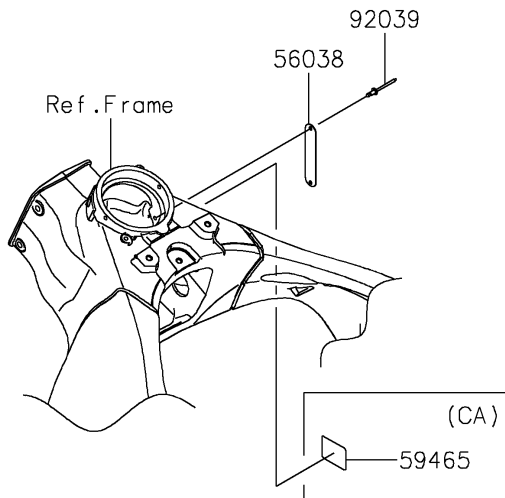

## 2019 PARTS DIAGRAM

Labels

F2860

## 2019 PARTS LIST

Labels

ITEM NAME	PART NUMBER	QUANTITY
LABEL,GASOLINE (Ref # 56030)	56030-0357	1
LABEL,GASOLINE (Ref # 56030A)	56030-0358	1
LABEL-MANUAL,CHAIN (Ref # 56033)	56033-0927	1
LABEL-MANUAL,CHAIN (Ref # 56033A)	56033-0935	1
LABEL-BRAND,KAWASAKI (Ref # 56038)	56038-1054	1
LABEL-SPECIFICATION,TIRE&LOAD (Ref # 56053)	56053-1425	1
LABEL-SPECIFICATION,TIRE&LOAD (Ref # 56053A)	56053-1643	1
LABEL-WARNING,EVAPO (Ref # 56071)	56071-0158	1
LABEL-CERTIFICATION,EVAPO (Ref # 59465)	59465-2127	1
RIVET (Ref # 92039)	92039-1251	1