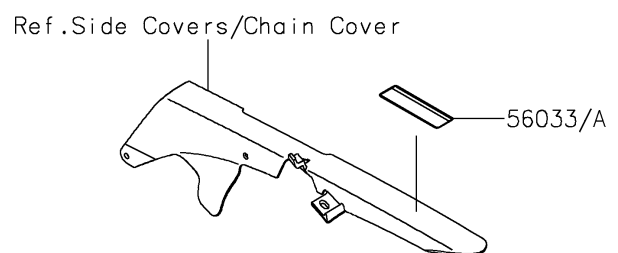

## 2019 PARTS DIAGRAM

Labels

F2860

## 2019 PARTS LIST

Labels

ITEM NAME	PART NUMBER	QUANTITY
LABEL,GASOLINE (Ref # 56030)	56030-0357	1
LABEL,GASOLINE (Ref # 56030A)	56030-0358	1
LABEL-MANUAL,CHAIN (Ref # 56033)	56033-0927	1
LABEL-MANUAL,CHAIN (Ref # 56033A)	56033-0935	1
LABEL-BRAND,KAWASAKI (Ref # 56038)	56038-1054	1
LABEL-SPECIFICATION,TIRE&LOAD (Ref # 56053)	56053-1425	1
LABEL-SPECIFICATION,TIRE&LOAD (Ref # 56053A)	56053-1643	1
LABEL-WARNING,EVAPO (Ref # 56071)	56071-0158	1
LABEL-CERTIFICATION,EVAPO (Ref # 59465)	59465-2127	1
RIVET (Ref # 92039)	92039-1251	1