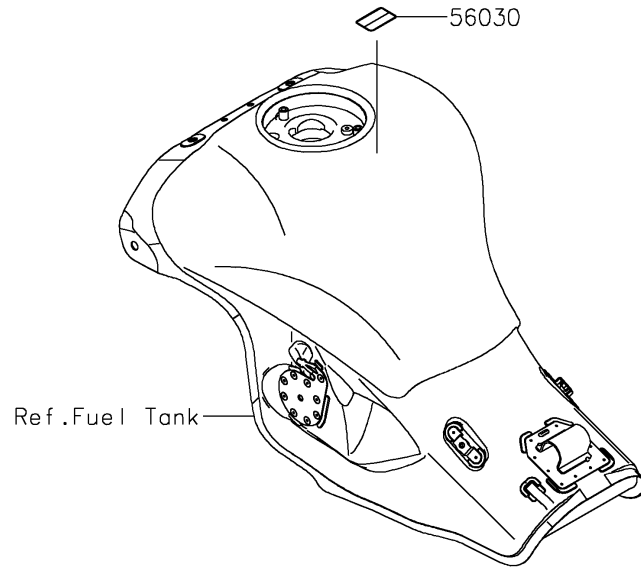

## 2019 PARTS DIAGRAM

Labels

F2860

## 2019 PARTS LIST

Labels

ITEM NAME	PART NUMBER	QUANTITY
LABEL,GASOLINE (Ref # 56030)	56030-0357	1
LABEL,GASOLINE (Ref # 56030A)	56030-0358	1
LABEL-MANUAL,CHAIN (Ref # 56033)	56033-0927	1
LABEL-MANUAL,CHAIN (Ref # 56033A)	56033-0935	1
LABEL-BRAND,KAWASAKI (Ref # 56038)	56038-1054	1
LABEL-SPECIFICATION,TIRE&LOAD (Ref # 56053)	56053-1425	1
LABEL-SPECIFICATION,TIRE&LOAD (Ref # 56053A)	56053-1643	1
LABEL-WARNING,EVAPO (Ref # 56071)	56071-0158	1
LABEL-CERTIFICATION,EVAPO (Ref # 59465)	59465-2127	1
RIVET (Ref # 92039)	92039-1251	1