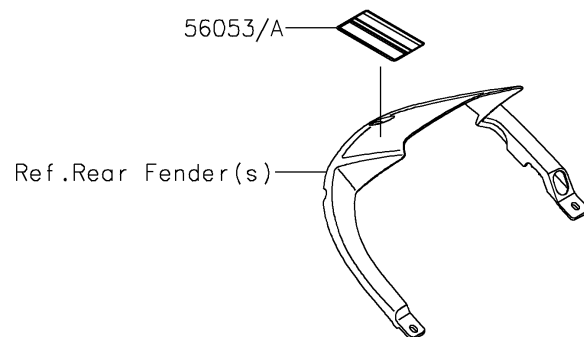

## 2019 PARTS DIAGRAM

Labels

F2860

## 2019 PARTS LIST

Labels

ITEM NAME	PART NUMBER	QUANTITY
LABEL,GASOLINE (Ref # 56030)	56030-0357	1
LABEL,GASOLINE (Ref # 56030A)	56030-0358	1
LABEL-MANUAL,CHAIN (Ref # 56033)	56033-0927	1
LABEL-MANUAL,CHAIN (Ref # 56033A)	56033-0935	1
LABEL-BRAND,KAWASAKI (Ref # 56038)	56038-1054	1
LABEL-SPECIFICATION,TIRE&LOAD (Ref # 56053)	56053-1425	1
LABEL-SPECIFICATION,TIRE&LOAD (Ref # 56053A)	56053-1643	1
LABEL-WARNING,EVAPO (Ref # 56071)	56071-0158	1
LABEL-CERTIFICATION,EVAPO (Ref # 59465)	59465-2127	1
RIVET (Ref # 92039)	92039-1251	1