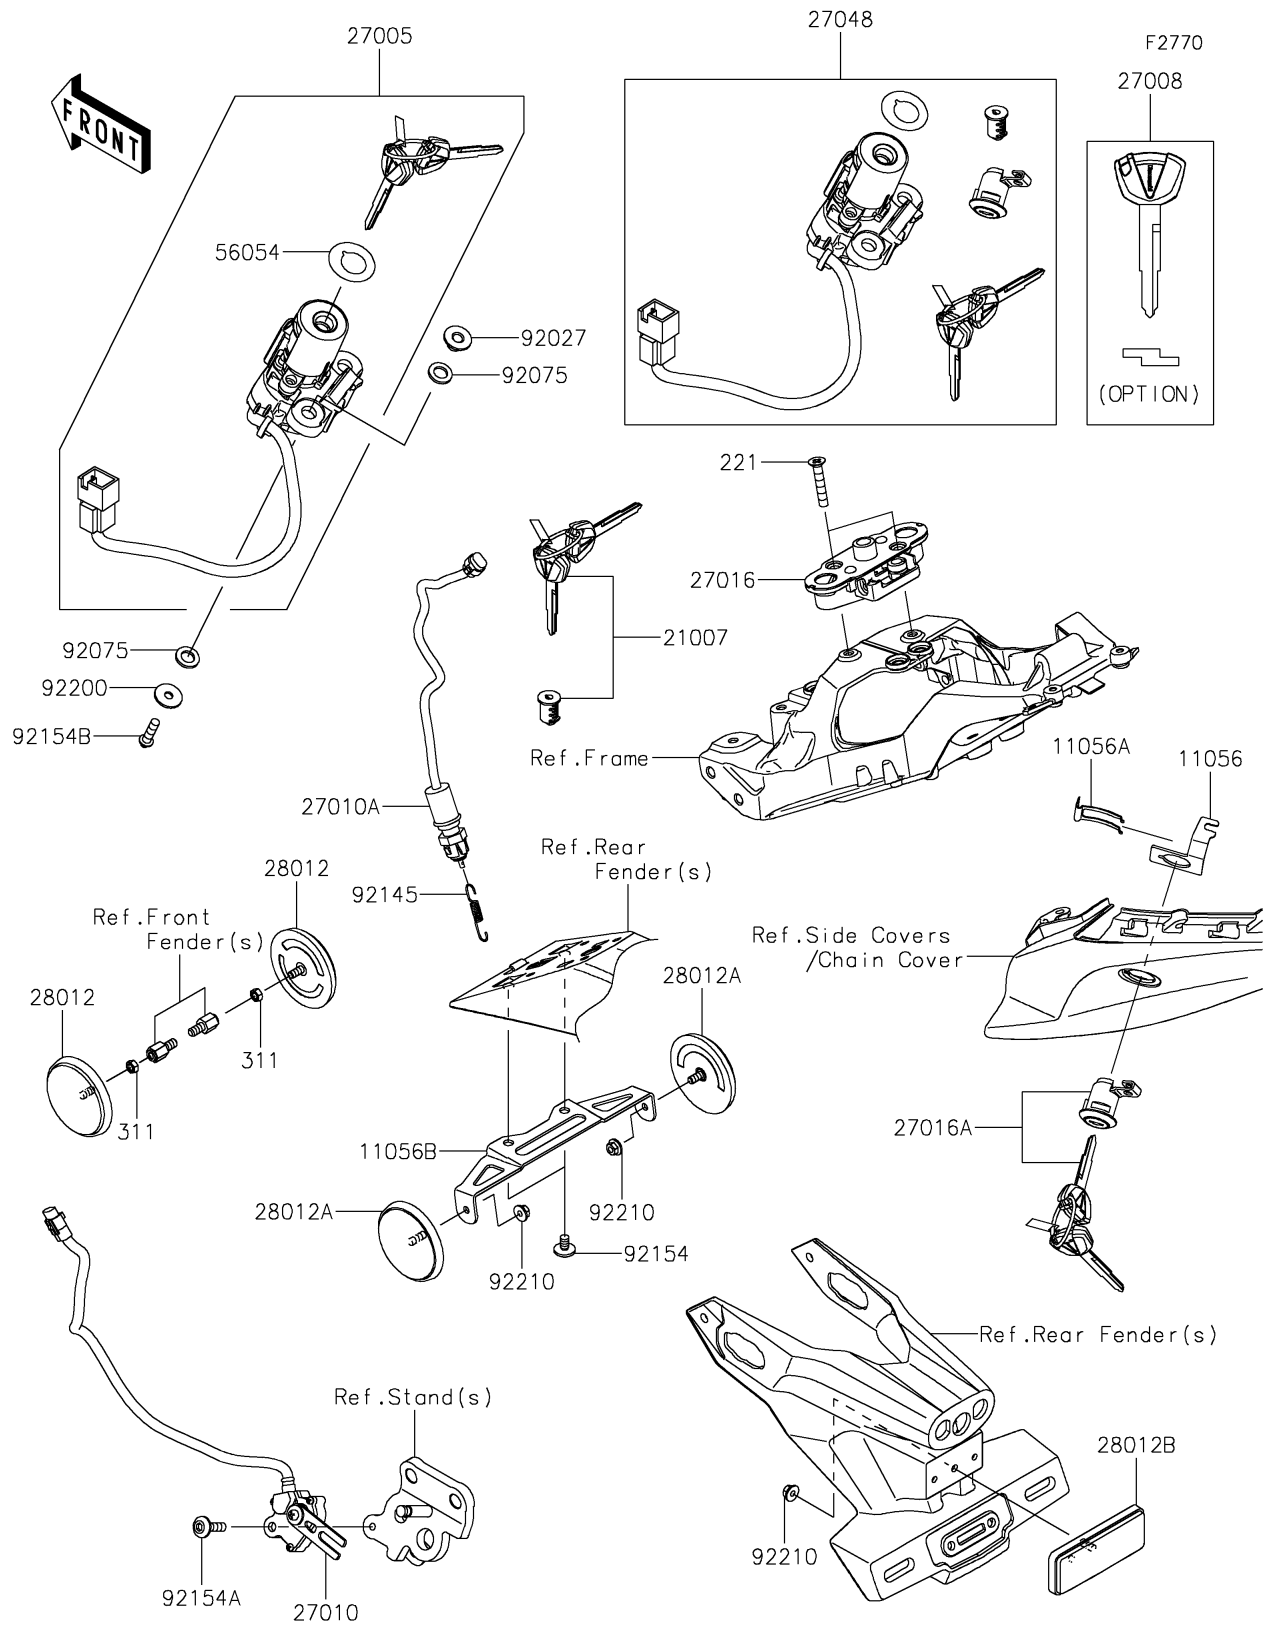

2019 PARTS DIAGRAM

Ignition Switch/Locks/Reflectors

2019 PARTS LIST

Ignition Switch/Locks/Reflectors

ITEM NAME	PART NUMBER	QUANTITY
BRACKET (Ref # 11056)	11056-0237	1
BRACKET,CLASP (Ref # 11056A)	11056-0238	1
BRACKET,REFLECTOR (Ref # 11056B)	11056-4496	1
ROTOR,LOCK,TANK CAP (Ref # 21007)	21007-5068	1
SCREW-CSK-CROS,6X35 (Ref # 221)	221AB0635	1
SWITCH-ASSY-IGNITION (Ref # 27005)	27005-0633	1
KEY-LOCK,BLANK (Ref # 27008)	27008-0069	1
SWITCH,SIDE STAND (Ref # 27010)	27010-0003	1
SWITCH,STOP (Ref # 27010A)	27010-0836	1
LOCK-ASSY,SEAT STRIKER (Ref # 27016)	27016-0035	1
LOCK-ASSY,SEAT (Ref # 27016A)	27016-5391	1
SWITCH-ASSY (Ref # 27048)	27048-5129	1
REFLECTOR-REFLEX,FR,SIDE (Ref # 28012)	28012-0001	1
REFLECTOR-REFLEX (Ref # 28012A)	28012-0002	1
REFLECTOR-REFLEX (Ref # 28012B)	28012-1077	1
NUT-HEX,5MM (Ref # 311)	311AB0500	1
MARK,IGNITION SWITCH (Ref # 56054)	56054-0969	1
COLLAR,L=9.6 (Ref # 92027)	92027-1045	1
DAMPER (Ref # 92075)	92075-1564	1
SPRING,REAR BRAKE SWITCH (Ref # 92145)	92145-1890	1
BOLT,SOCKET,6X10 (Ref # 92154)	92154-1693	1
BOLT,SOCKET,6X22 (Ref # 92154A)	92154-1810	1
BOLT,TORX,6X22 (Ref # 92154B)	92154-1858	1
WASHER,6X20X1.6 (Ref # 92200)	92200-0212	1
NUT,FLANGED,5MM (Ref # 92210)	92210-0007	1