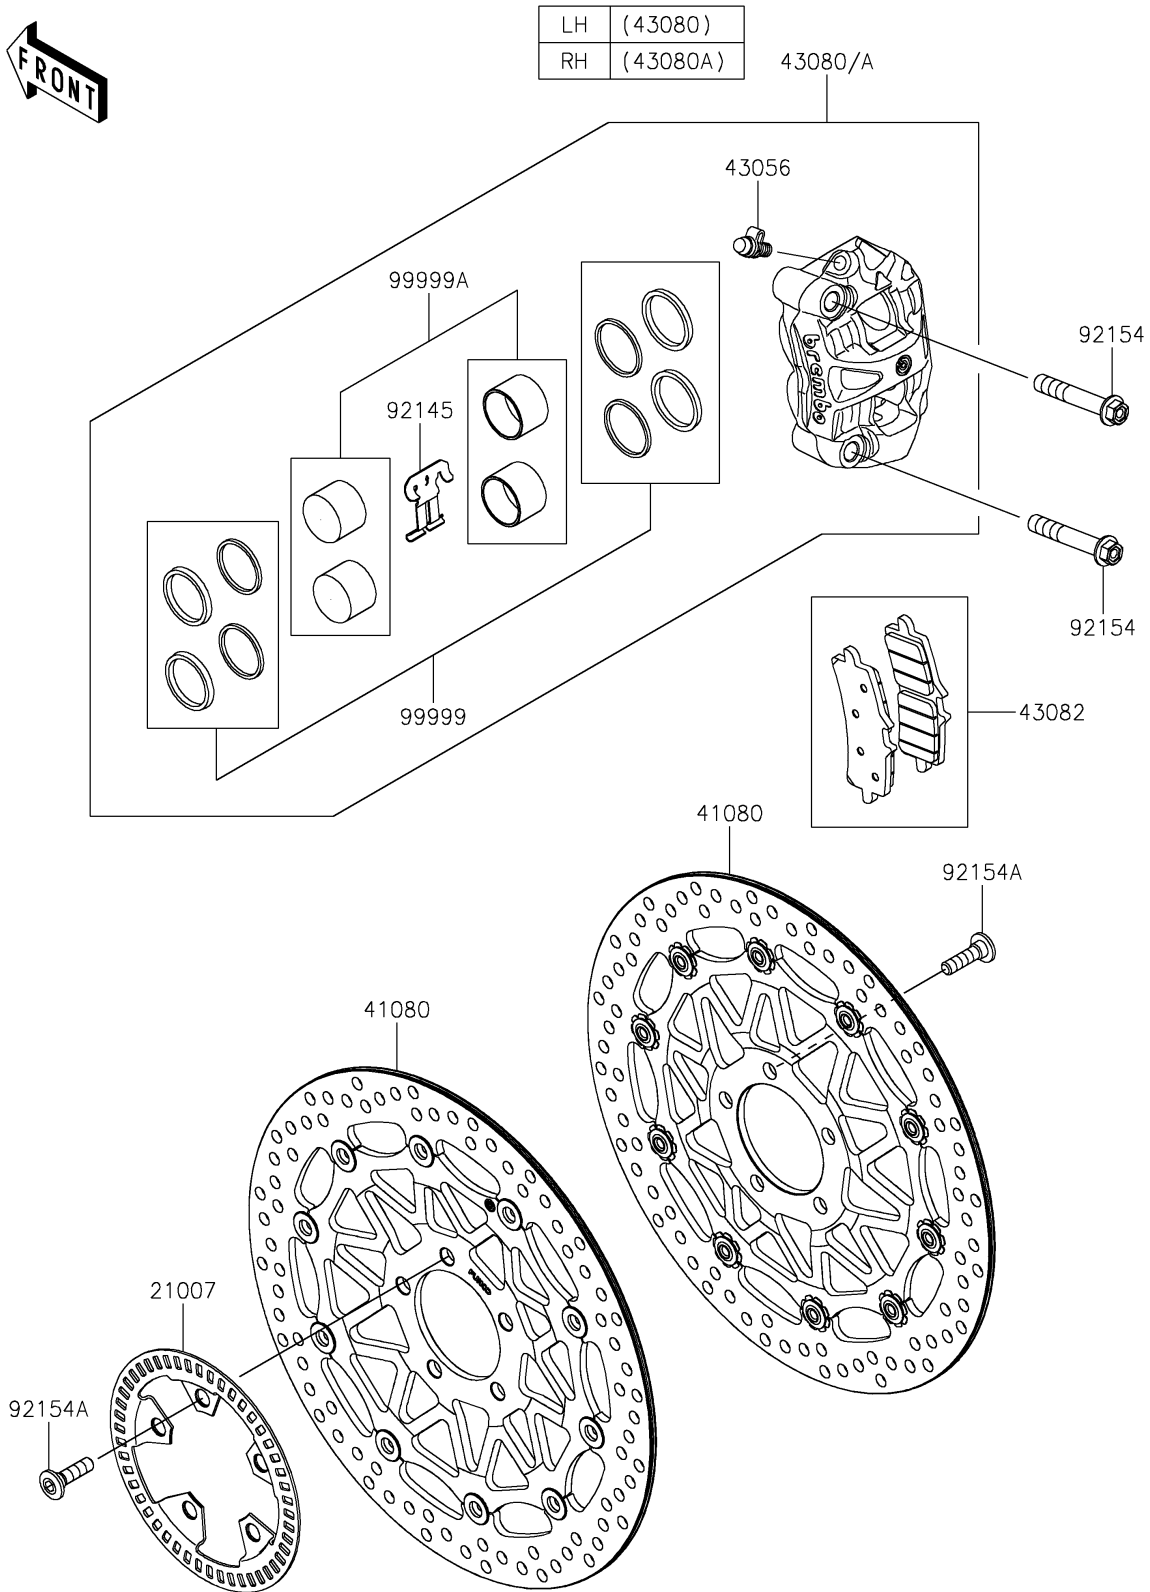

2019 PARTS DIAGRAM

Front Brake

F2292

2019 PARTS LIST

Front Brake

ITEM NAME	PART NUMBER	QUANTITY
ROTOR,FR WHEEL (Ref # 21007)	21007-0651	1
DISC,FR,BLACK+BLK (Ref # 41080)	41080-0675-18U	1
BREATHER-BRAKE (Ref # 43056)	43056-0015	1
CALIPER-SUB-ASSY,FR,LH,GRAY (Ref # 43080)	43080-0207-51J	1
CALIPER-SUB-ASSY,FR,RH,GRAY (Ref # 43080A)	43080-0208-51J	1
PAD-ASSY-BRAKE (Ref # 43082)	43082-0157	1
SPRING (Ref # 92145)	92145-1684	1
BOLT,FLANGED,10X60 (Ref # 92154)	92154-1643	1
BOLT,SOCKET,8X30 (Ref # 92154A)	92154-1865	1
KIT.,DUST SEAL (Ref # 99999)	99999-0557	1
KIT.,CALIPER PISTON (Ref # 99999A)	99999-0617	1