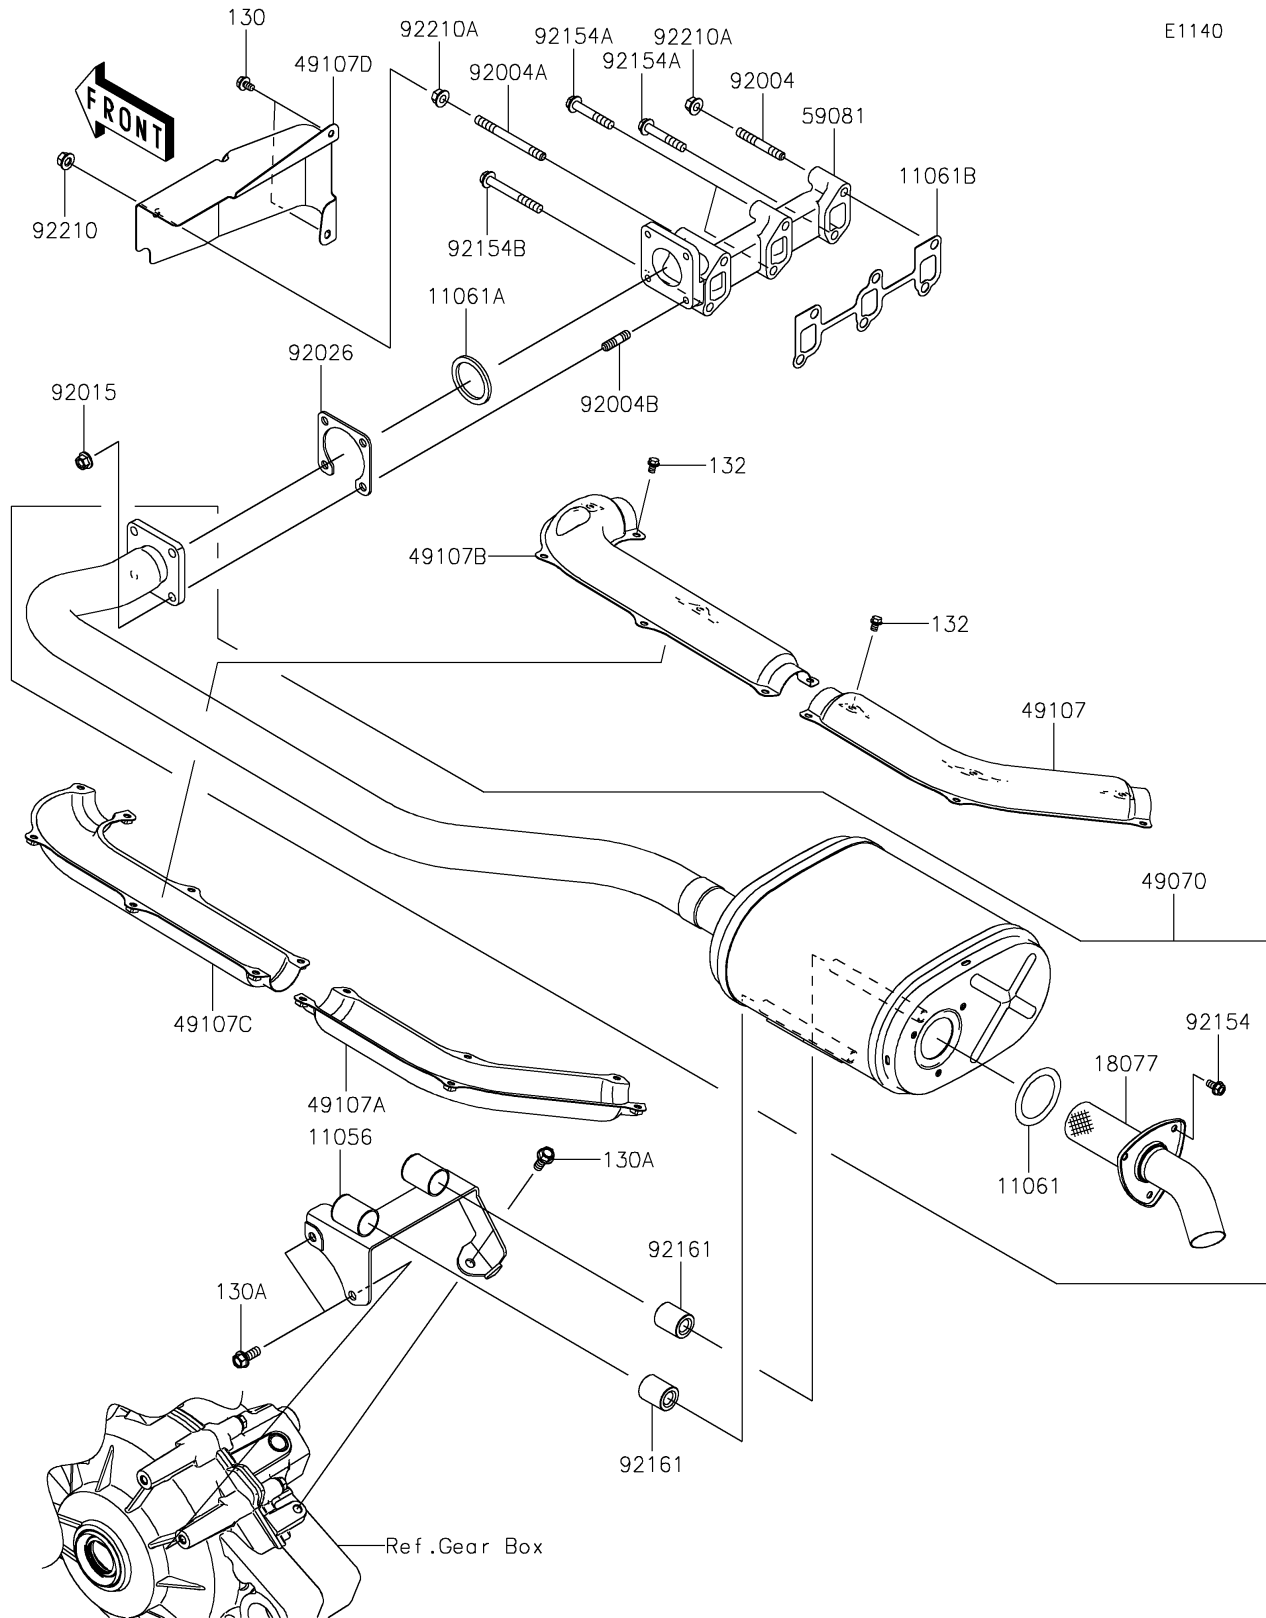

2019 PARTS DIAGRAM

Muffler(s)

E1140

2019 PARTS LIST

Muffler(s)

ITEM NAME	PART NUMBER	QUANTITY
BRACKET,MUFFLER MOUNT (Ref # 11056)	11056-7806	1
GASKET,EXHAUST PIPE (Ref # 11061)	11061-0013	1
GASKET,EXHAUST HOLDER (Ref # 11061A)	11061-0989	1
GASKET,EXHAUST MANIFOLD (Ref # 11061B)	11061-1194	1
BOLT-FLANGED,6X10 (Ref # 130)	130BA0610	1
BOLT-FLANGED,8X20 (Ref # 130A)	130BA0820	1
BOLT-FLANGED-SMALL,6X8 (Ref # 132)	132BD0608	1
ARRESTER-SPARK (Ref # 18077)	18077-0040	1
MUFFLER-COMP (Ref # 49070)	49070-0844	1
COVER-EXHAUST PIPE,RR,UPP (Ref # 49107)	49107-0771	1
COVER-EXHAUST PIPE,RR,LWR (Ref # 49107A)	49107-0772	1
COVER-EXHAUST PIPE,FR,UPP (Ref # 49107B)	49107-0773	1
COVER-EXHAUST PIPE,FR,LWR (Ref # 49107C)	49107-0774	1
COVER-EXHAUST PIPE (Ref # 49107D)	49107-0786	1
MANIFOLD-EXHAUST (Ref # 59081)	59081-0295	1
STUD,8X50 (Ref # 92004)	92004-0746	1
STUD,8X80 (Ref # 92004A)	92004-0747	1
STUD,8X22 (Ref # 92004B)	92004-0748	1
NUT,8MM (Ref # 92015)	92015-1402	1
SPACER (Ref # 92026)	92026-0817	1
BOLT,FLANGED,6X12 (Ref # 92154)	92154-0852	1
BOLT,FLANGED,8X50 (Ref # 92154A)	92154-1990	1
BOLT,FLANGED,8X71 (Ref # 92154B)	92154-1991	1
DAMPER (Ref # 92161)	92161-0961	1
NUT,8MM (Ref # 92210)	92210-1456	1
NUT,8MM (Ref # 92210A)	92210-1473	1