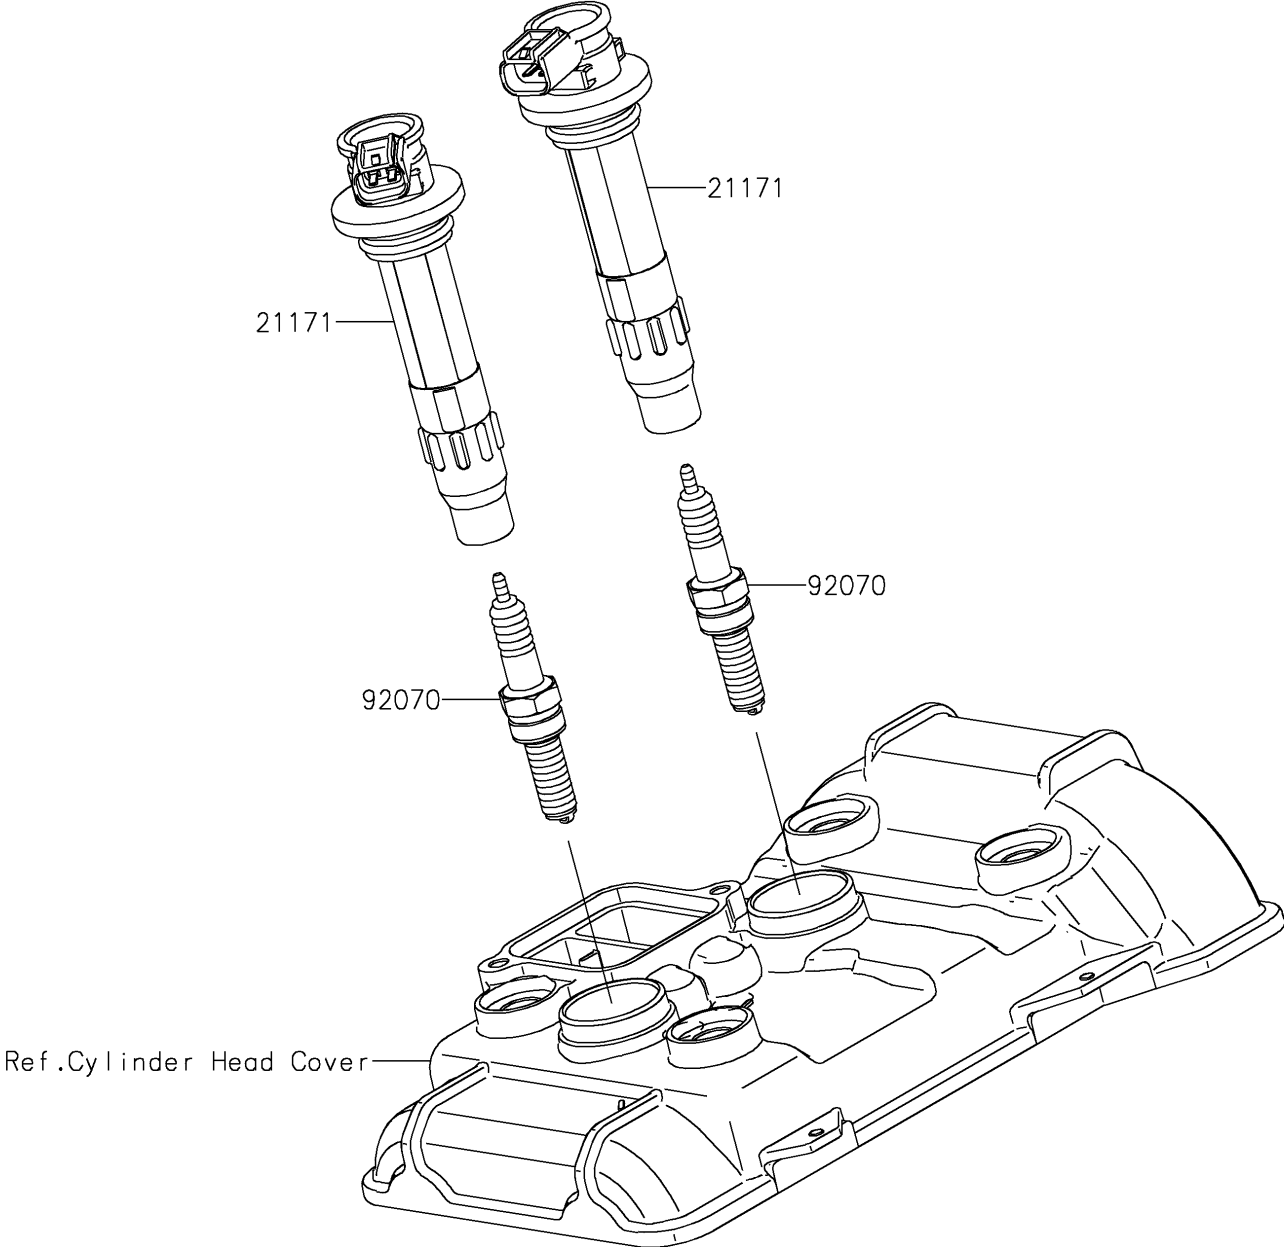

## 2018 NINJA® 400 PARTS DIAGRAM

Ignition System

E1830

## 2018 NINJA® 400 PARTS LIST

Ignition System

ITEM NAME	PART NUMBER	QUANTITY
COIL-ASSY-IGNITION (Ref # 21171)	21171-0751	1
PLUG-SPARK,LMAR9G(NGK) (Ref # 92070)	92070-0716	1