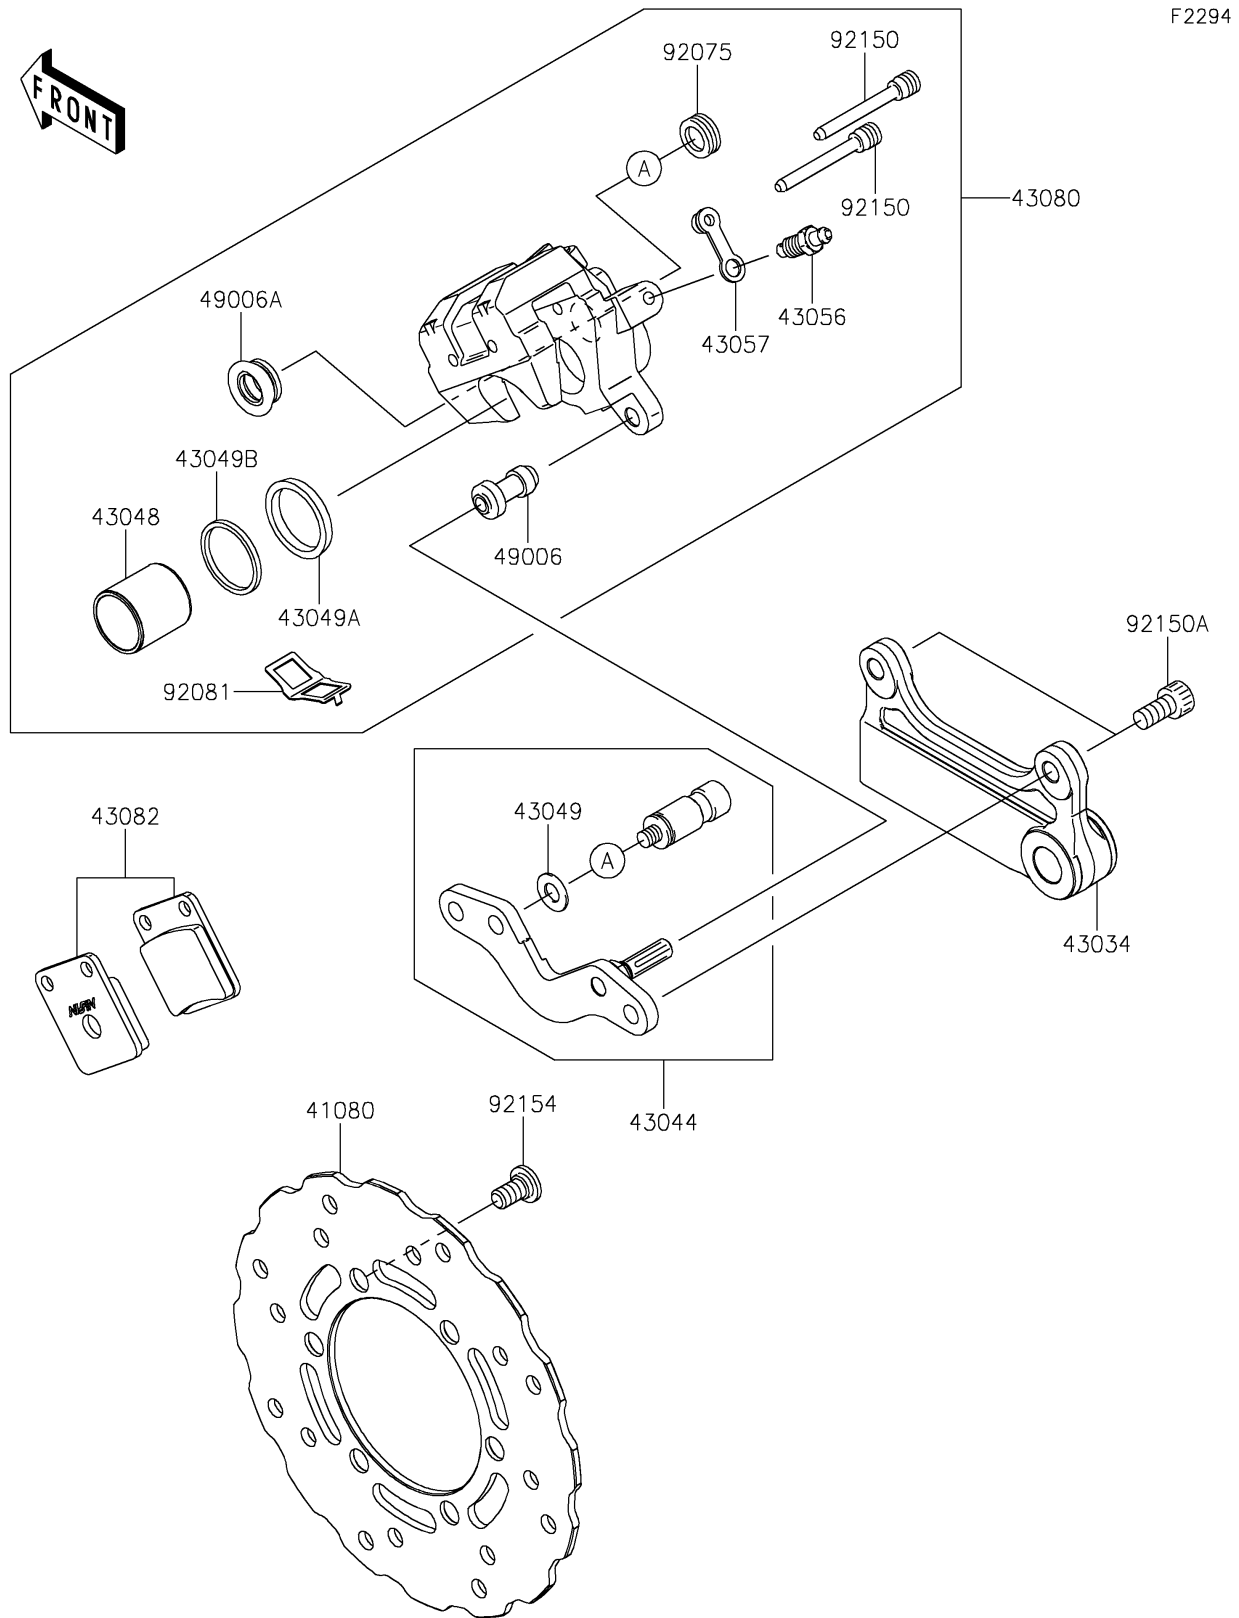

2018 PARTS DIAGRAM

Rear Brake

2018 PARTS LIST

Rear Brake

ITEM NAME	PART NUMBER	QUANTITY
DISC (Ref # 41080)	41080-0639	1
HOLDER-BRAKE,RR (Ref # 43034)	43034-0106	1
HOLDER-COMP-CALIPER,RR (Ref # 43044)	43044-1076	1
PISTON-CALIPER (Ref # 43048)	43048-1090	1
PACKING (Ref # 43049)	43049-1025	1
PACKING,PISTON SEAL (Ref # 43049A)	43049-1060	1
PACKING,PISTON SEAL (Ref # 43049B)	43049-1061	1
BREATHER-BRAKE (Ref # 43056)	43056-1056	1
CAP-BREATHER (Ref # 43057)	43057-1001	1
CALIPER-SUB-ASSY,RR (Ref # 43080)	43080-0123	1
PAD-ASSY-BRAKE (Ref # 43082)	43082-0043	1
BOOT,CALIPER (Ref # 49006)	49006-1088	1
BOOT,CALIPER (Ref # 49006A)	49006-1089	1
DAMPER (Ref # 92075)	92075-1414	1
SPRING,PAD (Ref # 92081)	92081-1502	1
BOLT (Ref # 92150)	92150-1144	1
BOLT,SOCKET,8X16 (Ref # 92150A)	92150-1840	1
BOLT,SOCKET,8X15 (Ref # 92154)	92154-1181	1