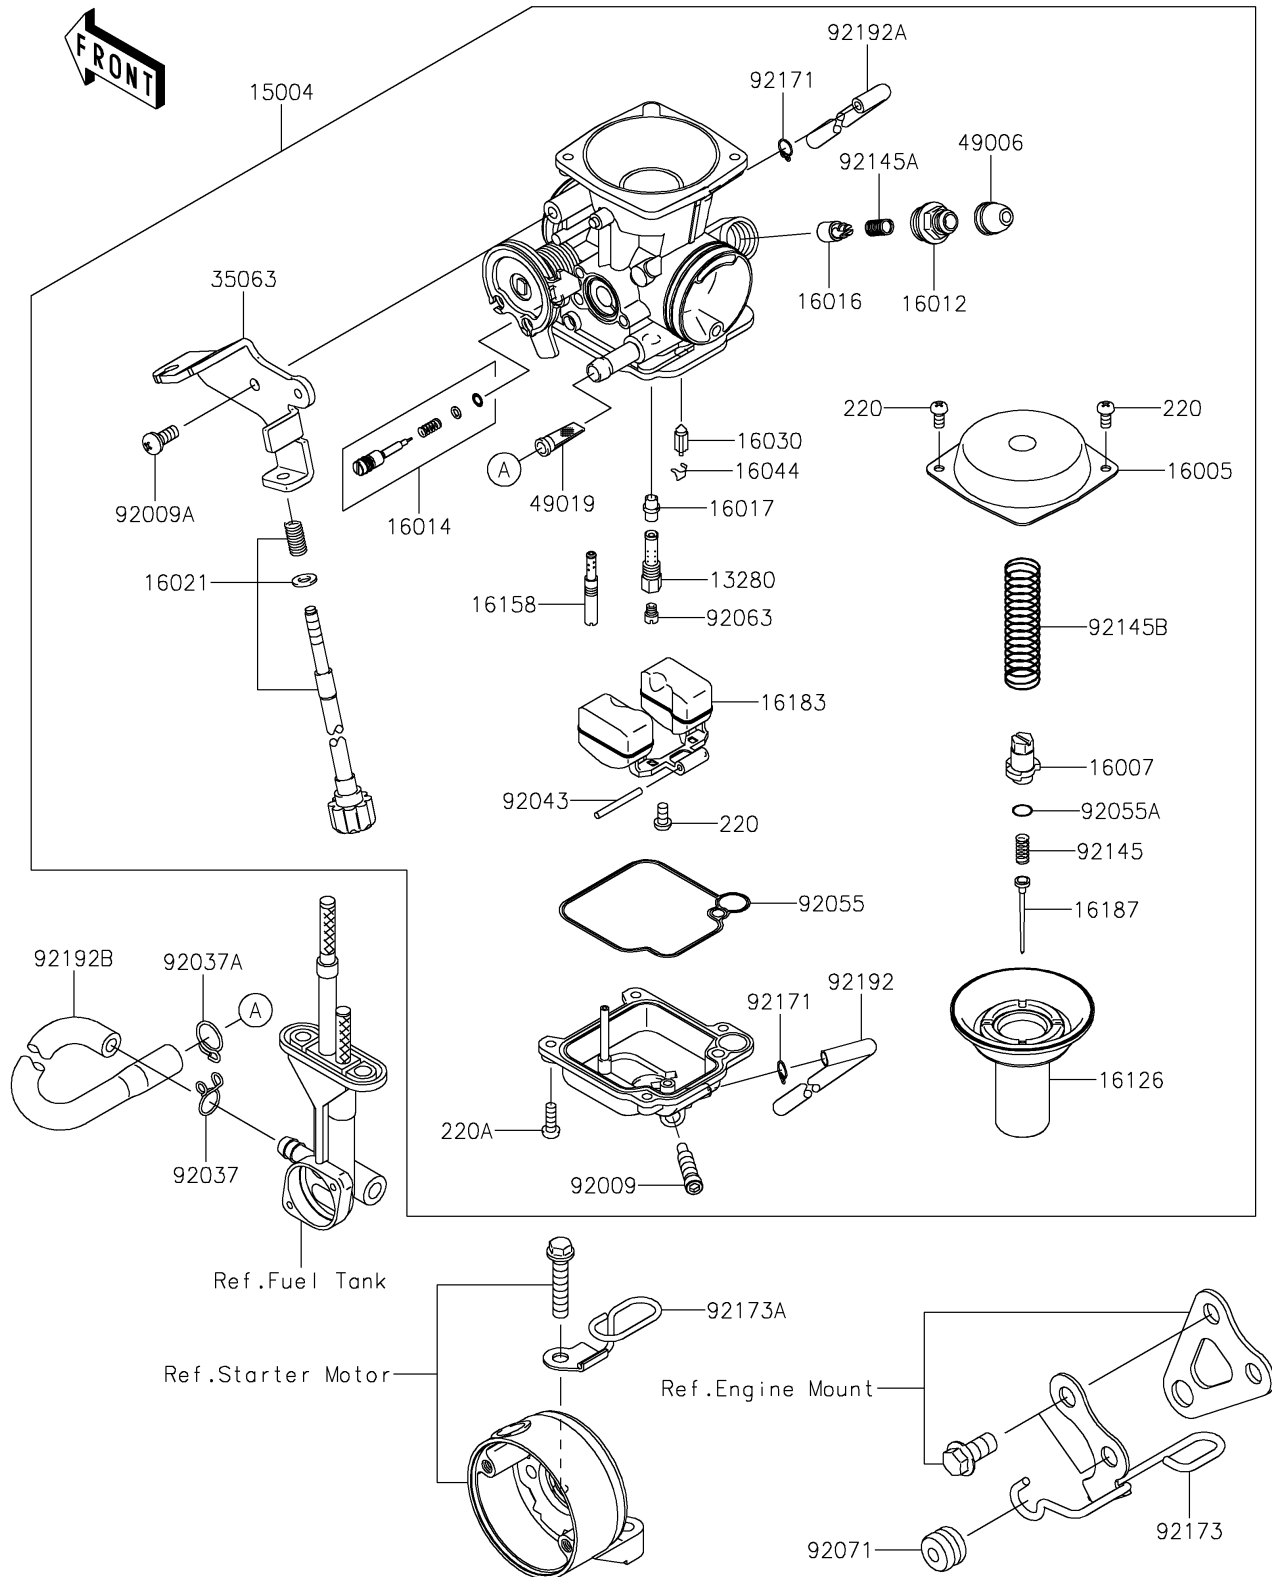

## 2018 PARTS DIAGRAM

Carburetor

E1611

## 2018 PARTS LIST

Carburetor

ITEM NAME	PART NUMBER	QUANTITY
HOLDER (Ref # 13280)	13280-0235	1
CARBURETOR-ASSY (Ref # 15004)	15004-0911	1
TOP-CHAMBER (Ref # 16005)	16005-0003	1
SEAT-SPRING (Ref # 16007)	16007-0020	1
CAP-STARTER PLUNGER (Ref # 16012)	16012-0003	1
SCREW-PILOT AIR (Ref # 16014)	16014-0016	1
PLUNGER,STARTER (Ref # 16016)	16016-0014	1
JET-NEEDLE (Ref # 16017)	16017-0017	1
SCREW-THROTTLE STOP (Ref # 16021)	16021-0022	1
VALVE-FLOAT (Ref # 16030)	16030-0005	1
CLAMP,FLOAT VALVE (Ref # 16044)	16044-007	1
VALVE (Ref # 16126)	16126-0020	1
JET-SLOW (Ref # 16158)	16158-0007	1
FLOAT-ASSY (Ref # 16183)	16183-0004	1
NEEDLE-JET (Ref # 16187)	16187-0573	1
SCREW-PAN-CROS,4X8 (Ref # 220)	220AA0408	1
SCREW-PAN-CROS,4X12 (Ref # 220A)	220AA0412	1
STAY (Ref # 35063)	35063-0684	1
BOOT (Ref # 49006)	49006-0039	1
FILTER-FUEL (Ref # 49019)	49019-1097	1
SCREW,DRAIN,6X0.75 (Ref # 92009)	92009-1551	1
SCREW,PLATE (Ref # 92009A)	92009-1865	1
CLAMP,TUBE (Ref # 92037)	92037-147	1
CLAMP (Ref # 92037A)	92037-1935	1
PIN,FLOAT (Ref # 92043)	92043-1207	1
RING-O,CHAMBER GASKET (Ref # 92055)	92055-0084	1
RING-O (Ref # 92055A)	92055-1223	1
JET-MAIN,#112 (Ref # 92063)	92063-0020	1
GROMMET (Ref # 92071)	92071-0038	1

## 2018 PARTS LIST

Carburetor

ITEM NAME	PART NUMBER	QUANTITY
SPRING (Ref # 92145)	92145-0309	1
SPRING,COIL (Ref # 92145A)	92145-0313	1
SPRING (Ref # 92145B)	92145-0936	1
CLAMP (Ref # 92171)	92171-0494	1
CLAMP (Ref # 92173)	92173-1066	1
CLAMP (Ref # 92173A)	92173-1430	1
TUBE (Ref # 92192)	92192-0233	1
TUBE (Ref # 92192A)	92192-0876	1
TUBE,TAP-ASSY-CARBURETOR (Ref # 92192B)	92192-1726	1