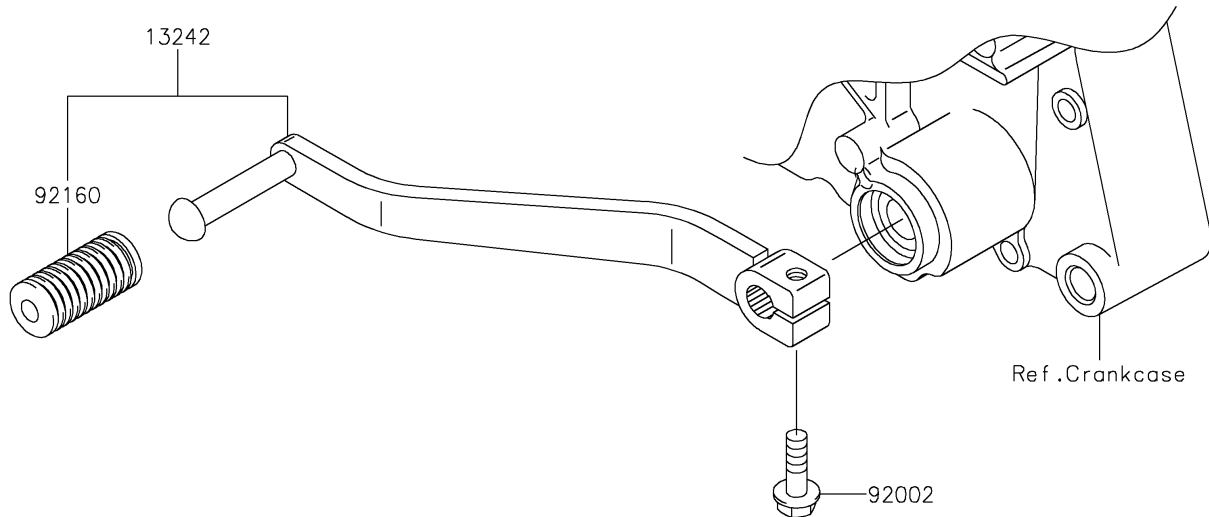

2018 PARTS DIAGRAM

Gear Change Mechanism

E1370

2018 PARTS LIST

Gear Change Mechanism

ITEM NAME	PART NUMBER	QUANTITY
PAWL,CHANGE SHAFT (Ref # 13165)	13165-0003	1
SHAFT-ASSY-CHANGE (Ref # 13172)	13172-0009	1
LEVER-COMP,DRUM POSITION (Ref # 13236)	13236-0739	1
LEVER-ASSY-CHANGE,PEDAL (Ref # 13242)	13242-0123	1
NUT-HEX,6MM (Ref # 311)	311BA0600	1
BOLT,6X20 (Ref # 92002)	92002-1237	1
STUD,6X12 (Ref # 92004)	92004-0032	1
WASHER,6X12.8X1.2 (Ref # 92022)	92022-1827	1
SPACER (Ref # 92026)	92026-0750	1
SPRING,CHANGE LEVER (Ref # 92081)	92081-1829	1
SPRING,CHANGE PEDAL RETURN (Ref # 92144)	92144-1345	1
SPRING (Ref # 92145)	92145-0349	1
BOLT,8X15.5 (Ref # 92153)	92153-1144	1
DAMPER,CHANGE PEDAL (Ref # 92160)	92160-1036	1