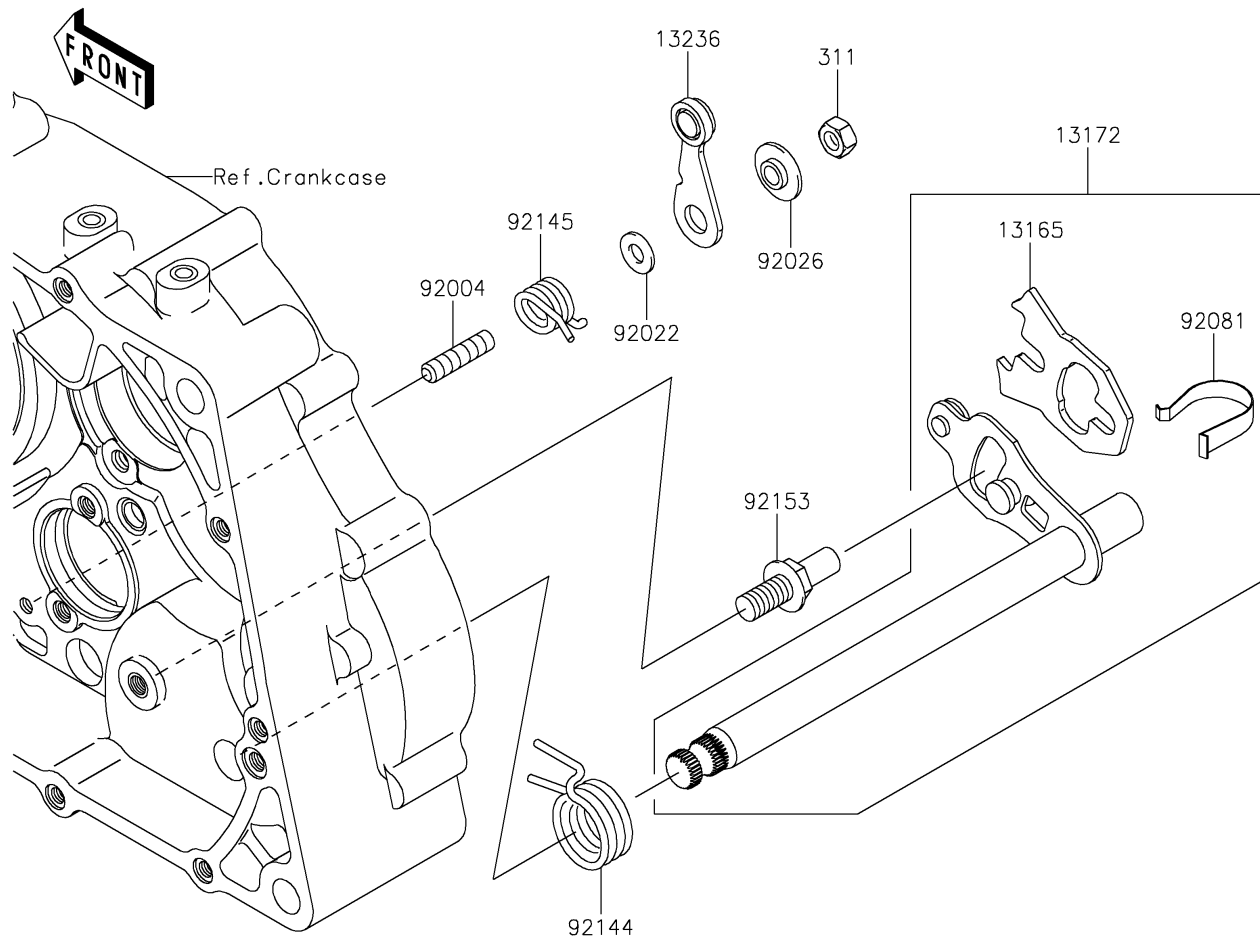

2018 PARTS DIAGRAM

Gear Change Mechanism

E1370

2018 PARTS LIST

Gear Change Mechanism

ITEM NAME	PART NUMBER	QUANTITY
PAWL,CHANGE SHAFT (Ref # 13165)	13165-0003	1
SHAFT-ASSY-CHANGE (Ref # 13172)	13172-0009	1
LEVER-COMP,DRUM POSITION (Ref # 13236)	13236-0739	1
LEVER-ASSY-CHANGE,PEDAL (Ref # 13242)	13242-0123	1
NUT-HEX,6MM (Ref # 311)	311BA0600	1
BOLT,6X20 (Ref # 92002)	92002-1237	1
STUD,6X12 (Ref # 92004)	92004-0032	1
WASHER,6X12.8X1.2 (Ref # 92022)	92022-1827	1
SPACER (Ref # 92026)	92026-0750	1
SPRING,CHANGE LEVER (Ref # 92081)	92081-1829	1
SPRING,CHANGE PEDAL RETURN (Ref # 92144)	92144-1345	1
SPRING (Ref # 92145)	92145-0349	1
BOLT,8X15.5 (Ref # 92153)	92153-1144	1
DAMPER,CHANGE PEDAL (Ref # 92160)	92160-1036	1