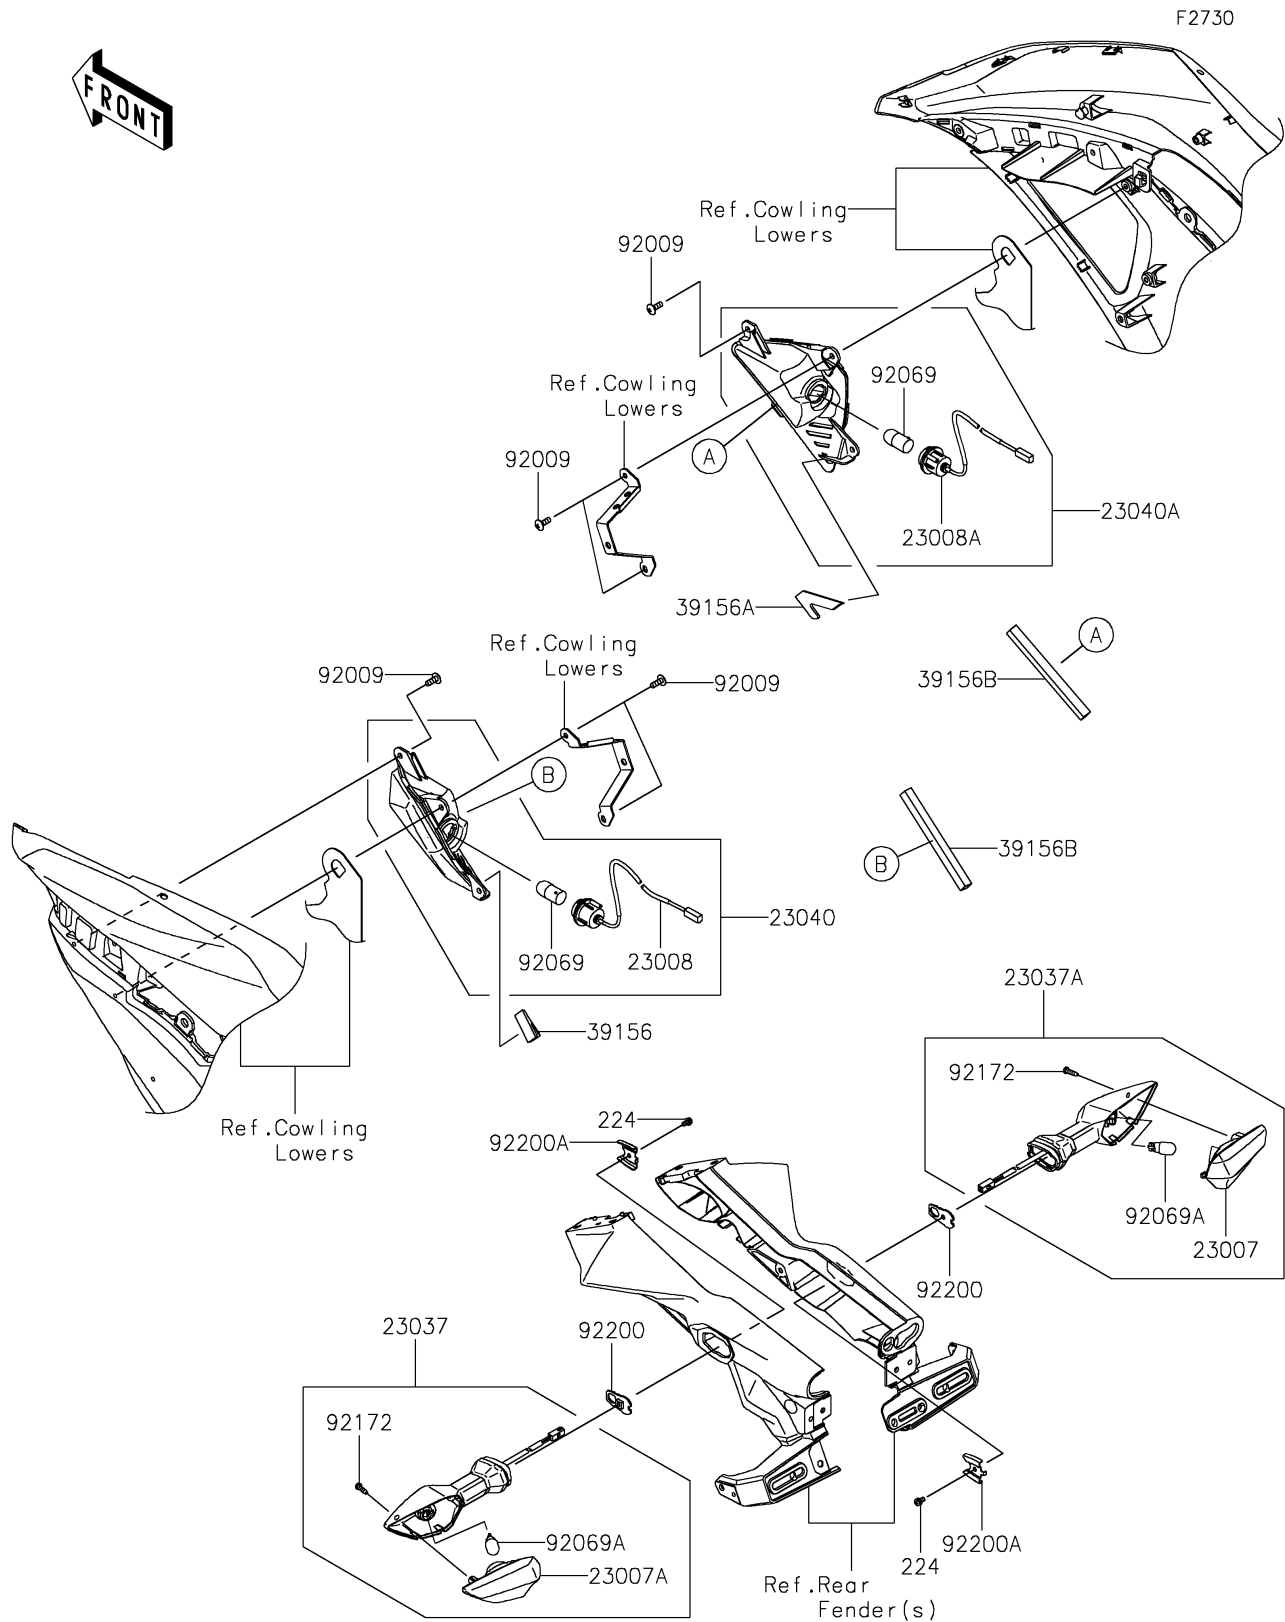

2019 NINJA® 650 ABS PARTS DIAGRAM

Turn Signals

2019 NINJA® 650 ABS PARTS LIST

Turn Signals

ITEM NAME	PART NUMBER	QUANTITY
SCREW-PAN-WP-CROS,4X8 (Ref # 224)	224AB0408	1
LENS-COMP (Ref # 23007)	23007-0205	1
LENS-COMP (Ref # 23007A)	23007-0206	1
SOCKET-ASSY,LH (Ref # 23008)	23008-0165	1
SOCKET-ASSY,RH (Ref # 23008A)	23008-0166	1
LAMP-ASSY-SIGNAL,RR,LH (Ref # 23037)	23037-0332	1
LAMP-ASSY-SIGNAL,RR,RH (Ref # 23037A)	23037-0333	1
LAMP-SIGNAL,FR,LH (Ref # 23040)	23040-0137	1
LAMP-SIGNAL,FR,RH (Ref # 23040A)	23040-0138	1
PAD,FR SIGNAL LAMP,LH (Ref # 39156)	39156-2186	1
PAD,FR SIGNAL LAMP,RH (Ref # 39156A)	39156-2187	1
PAD,10X120X10 (Ref # 39156B)	39156-2188	1
SCREW,TAPPING,5X14 (Ref # 92009)	92009-1197	1
BULB,12V 10W (Ref # 92069)	92069-0058	1
BULB,12V 10W (Ref # 92069A)	92069-0090	1
SCREW,4X14 (Ref # 92172)	92172-1117	1
WASHER,NUT 4MM (Ref # 92200)	92200-0854	1
WASHER (Ref # 92200A)	92200-0855	1