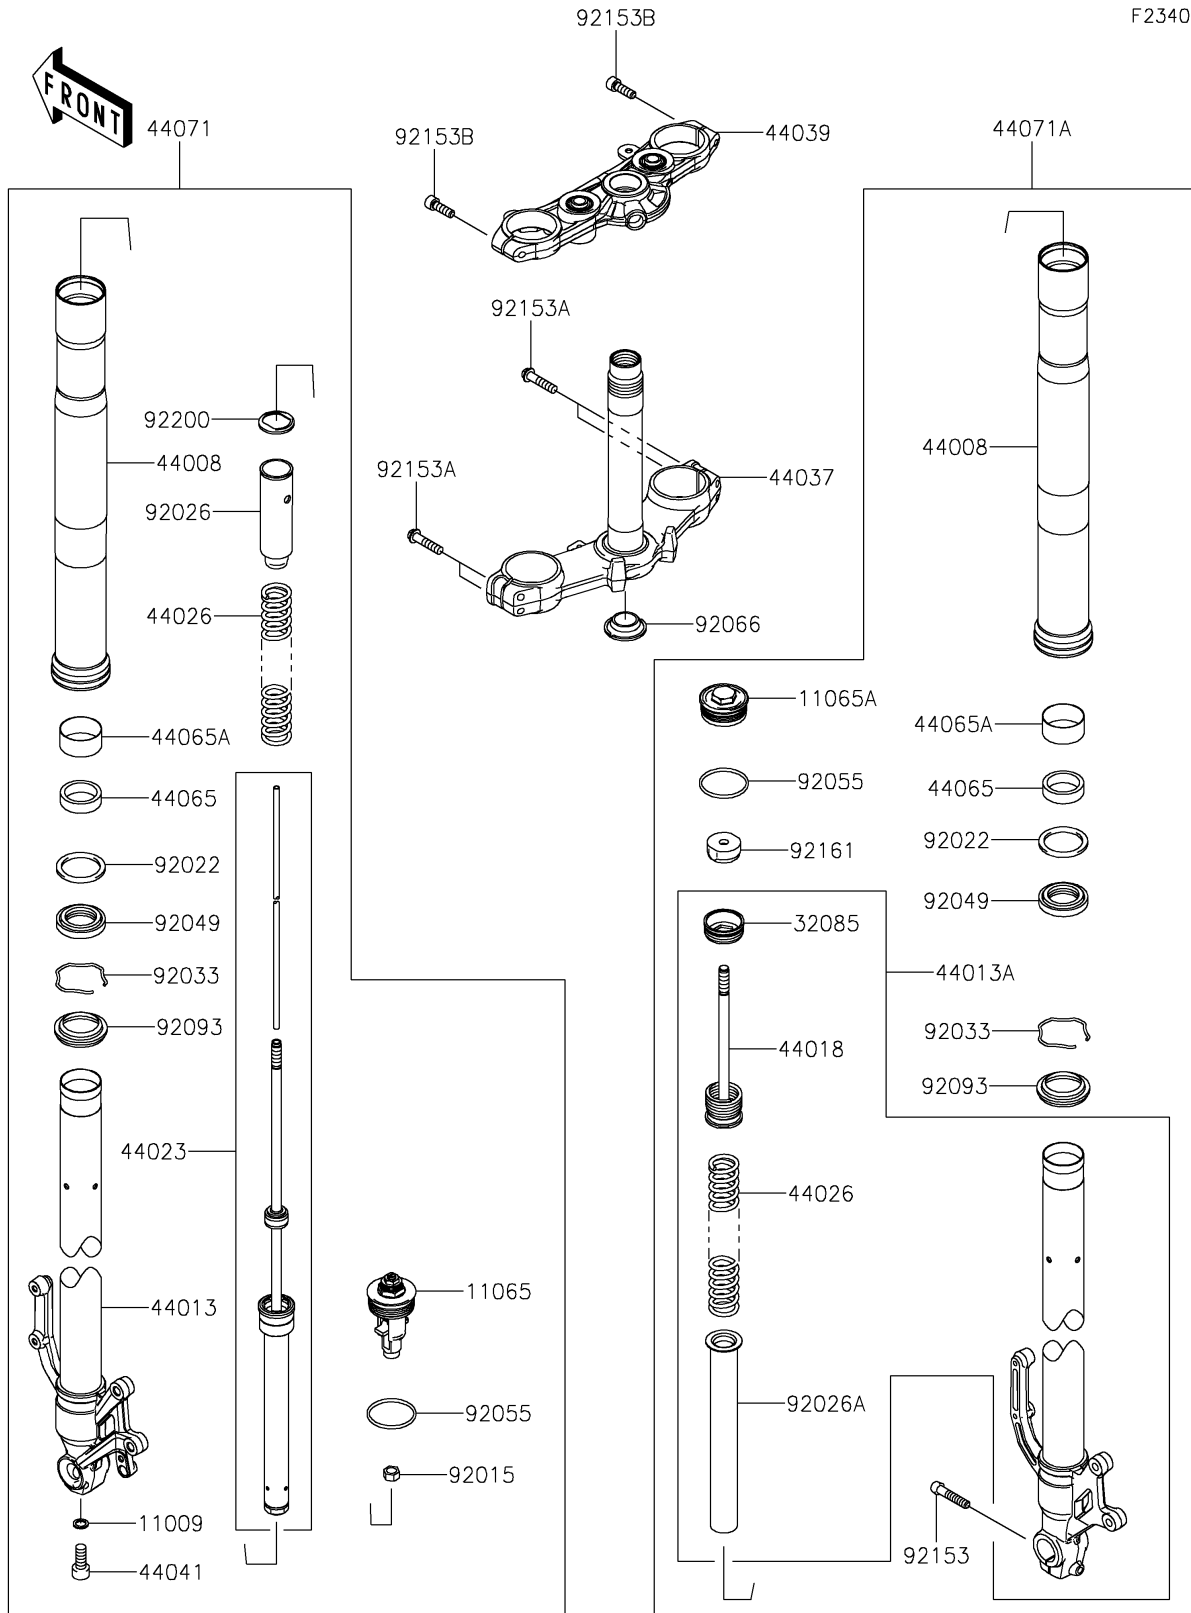

2018 Z900 ABS PARTS DIAGRAM

Front Fork

F2340

2018 Z900 ABS PARTS LIST

Front Fork

ITEM NAME	PART NUMBER	QUANTITY
GASKET,10.5X15X1.5 (Ref # 11009)	11009-1325	1
CAP,COMP.,LH,BLACK (Ref # 11065)	11065-0972-58Z	1
CAP,COMP.,RH,GRAY (Ref # 11065A)	11065-0973-11G	1
STOPPER (Ref # 32085)	32085-0742	1
PIPE-FORK OUTER,A.BLACK (Ref # 44008)	44008-0062-499	1
PIPE-FORK INNER,LH (Ref # 44013)	44013-0292	1
PIPE-FORK INNER,RH (Ref # 44013A)	44013-0319	1
PISTON-FORK (Ref # 44018)	44018-0003	1
CYLINDER-SET-FORK,LH (Ref # 44023)	44023-0139	1
SPRING-FRONT FORK (Ref # 44026)	44026-0208	1
HOLDER-FORK UNDER,F.S.BLACK (Ref # 44037)	44037-0167-18R	1
HOLDER-FORK UPPER,F.S.BLACK (Ref # 44039)	44039-0167-18R	1
BOLT,SOCKET,FORK CYLINDER (Ref # 44041)	44041-040	1
BUSHING-FRONT FORK (Ref # 44065)	44065-0042	1
BUSHING-FRONT FORK,INNER PIPE (Ref # 44065A)	44065-1114	1
DAMPER-ASSY,FORK,LH,BLACK (Ref # 44071)	44071-1222-58Z	1
DAMPER-ASSY,FORK,RH,BLACK (Ref # 44071A)	44071-1223-58Z	1
NUT (Ref # 92015)	92015-1795	1
WASHER,FORK OUTER TUBE (Ref # 92022)	92022-1298	1
SPACER,FORK (Ref # 92026)	92026-0045	1
SPACER (Ref # 92026A)	92026-0837	1
RING-SNAP (Ref # 92033)	92033-1036	1
SEAL-OIL (Ref # 92049)	92049-0073	1
RING-O (Ref # 92055)	92055-0145	1
PLUG (Ref # 92066)	92066-0032	1
SEAL,FORK OUTER TUBE (Ref # 92093)	92093-1472	1
BOLT,SOCKET,8X40 (Ref # 92153)	92153-0506	1
BOLT,FLANGED,8X35 (Ref # 92153A)	92153-0649	1
BOLT,SOCKET,8X25 (Ref # 92153B)	92153-1625	1

2018 Z900 ABS PARTS LIST

Front Fork

ITEM NAME	PART NUMBER	QUANTITY
DAMPER,RUBBER CUSHION (Ref # 92161)	92161-1490	1
WASHER (Ref # 92200)	92200-0085	1