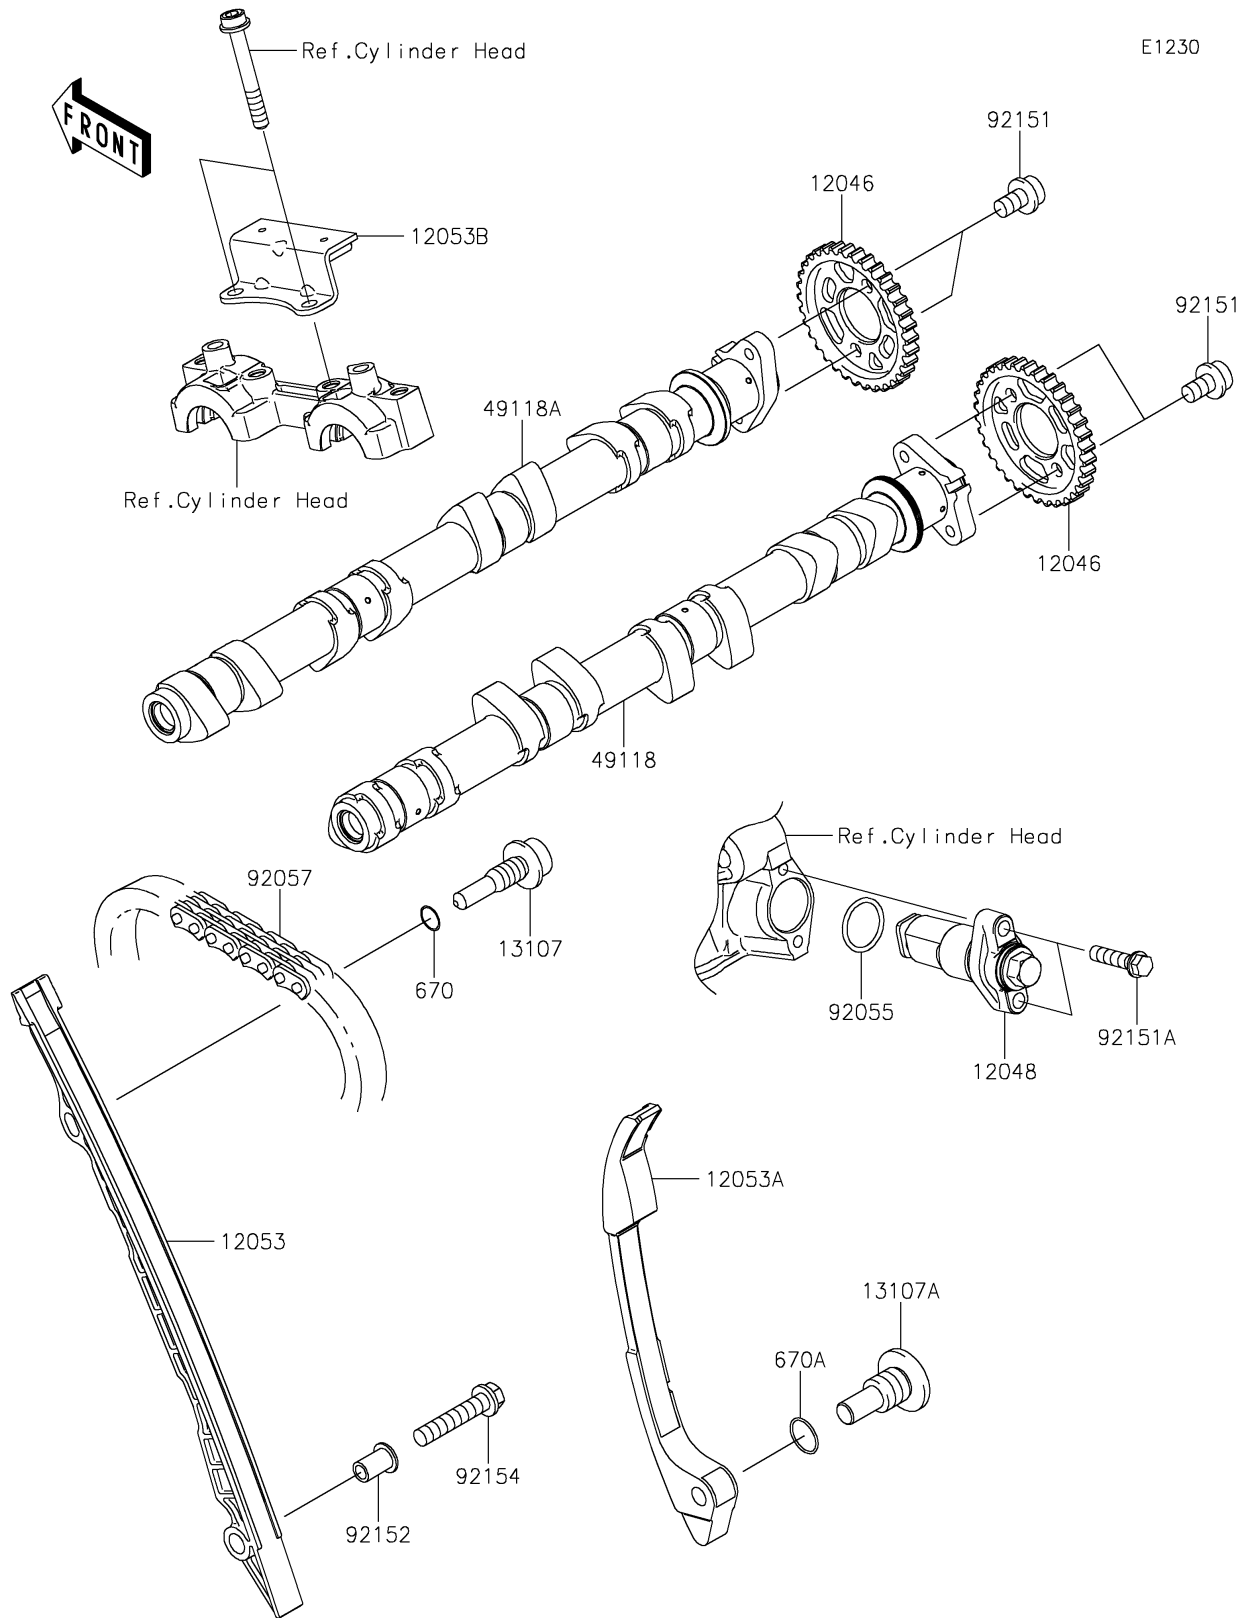

2018 Z900 ABS PARTS DIAGRAM

Camshaft(s)/Tensioner

2018 Z900 ABS PARTS LIST

Camshaft(s)/Tensioner

ITEM NAME	PART NUMBER	QUANTITY
SPROCKET,CAMSHAFT,34T (Ref # 12046)	12046-0564	1
TENSIONER-ASSY (Ref # 12048)	12048-0080	1
GUIDE-CHAIN,FR (Ref # 12053)	12053-0161	1
GUIDE-CHAIN,RR (Ref # 12053A)	12053-0162	1
GUIDE-CHAIN,UPP (Ref # 12053B)	12053-0163	1
SHAFT,CHAIN GUIDE (Ref # 13107)	13107-0157	1
SHAFT (Ref # 13107A)	13107-1376	1
CAMSHAFT-COMP,INTAKE (Ref # 49118)	49118-0941	1
CAMSHAFT-COMP,EXHAUST (Ref # 49118A)	49118-0942	1
O RING,9MM (Ref # 670)	670D1509	1
O RING,14MM (Ref # 670A)	670D2014	1
RING-O,18.8X1.9 (Ref # 92055)	92055-086	1
CHAIN,98XRH2015-126M (Ref # 92057)	92057-0202	1
BOLT,SOCKET,6X10 (Ref # 92151)	92151-1829	1
BOLT,FLANGED-SMALL,6X25 (Ref # 92151A)	92151-1930	1
COLLAR (Ref # 92152)	92152-1167	1
BOLT,FLANGED,6X30 (Ref # 92154)	92154-1942	1