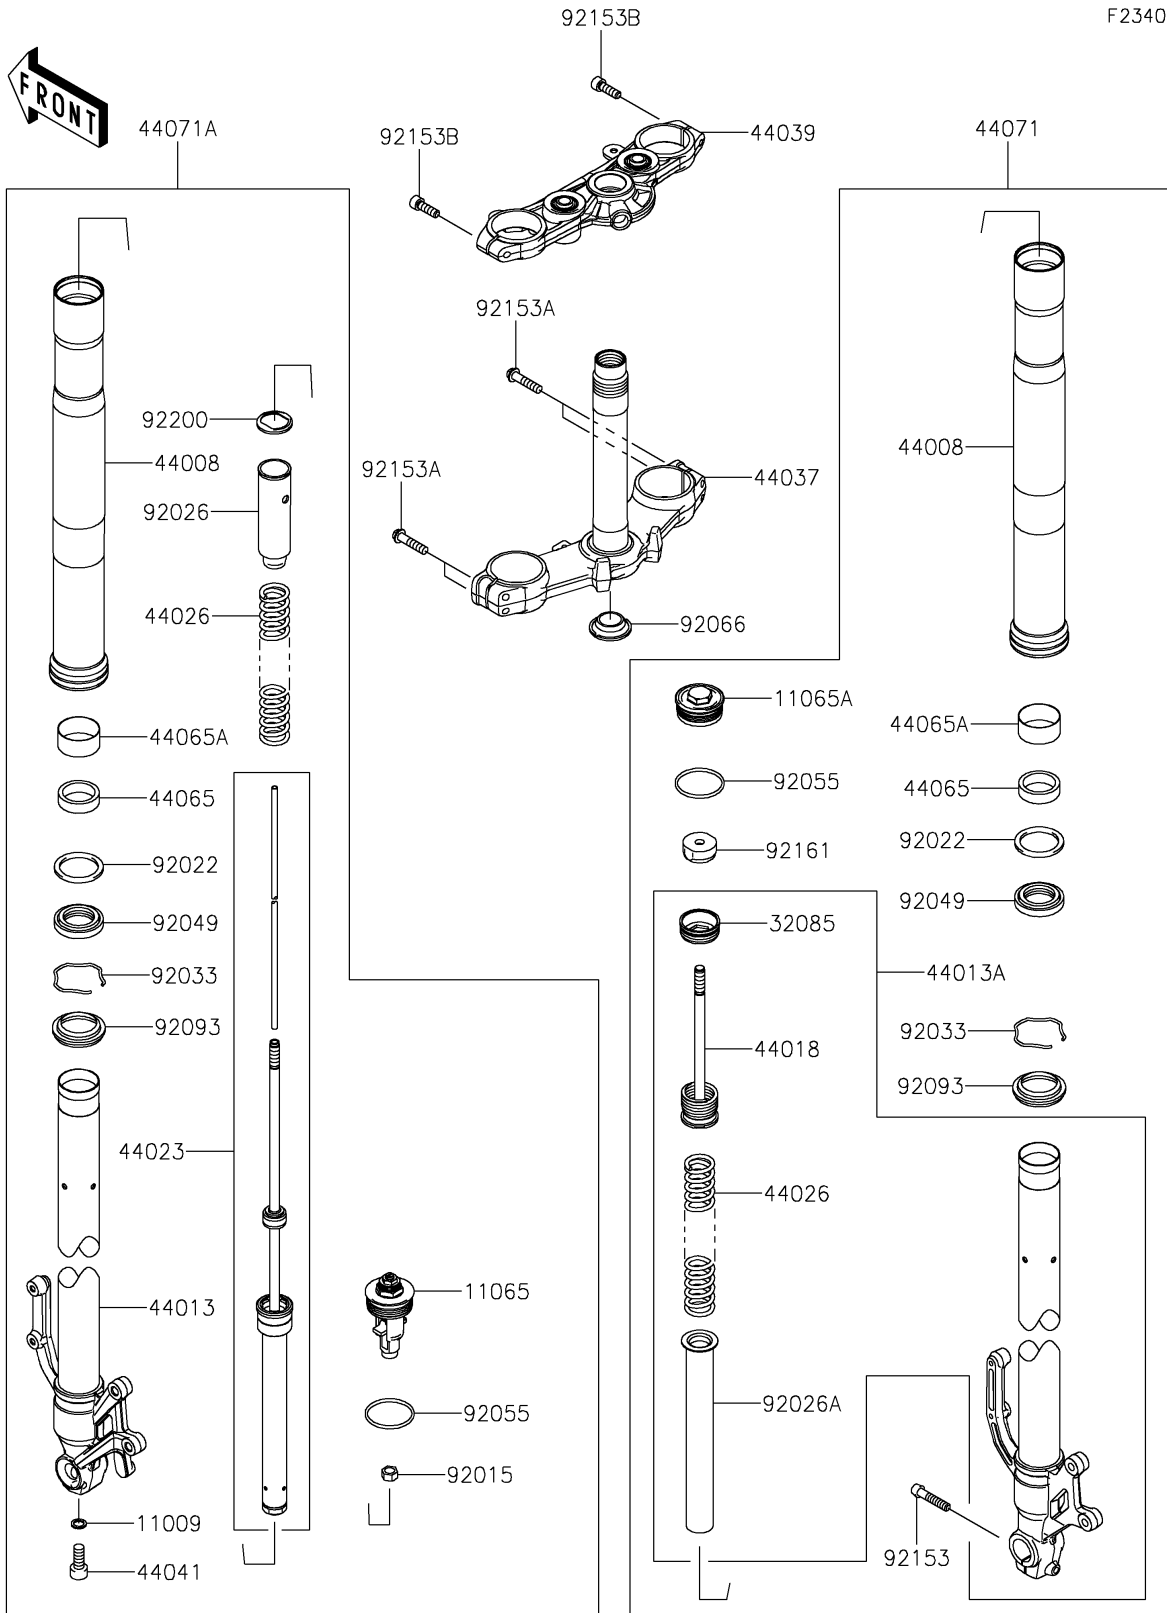

2018 Z900 PARTS DIAGRAM

Front Fork

F2340

2018 Z900 PARTS LIST

Front Fork

ITEM NAME	PART NUMBER	QUANTITY
GASKET,10.5X15X1.5 (Ref # 11009)	11009-1325	1
CAP,COMP.,LH,BLACK (Ref # 11065)	11065-0972-58Z	1
CAP,COMP.,RH,GRAY (Ref # 11065A)	11065-0973-11G	1
STOPPER (Ref # 32085)	32085-0742	1
PIPE-FORK OUTER,A.BLACK (Ref # 44008)	44008-0062-499	1
PIPE-FORK INNER,LH (Ref # 44013)	44013-0298	1
PIPE-FORK INNER,RH (Ref # 44013A)	44013-0319	1
PISTON-FORK (Ref # 44018)	44018-0003	1
CYLINDER-SET-FORK,LH (Ref # 44023)	44023-0139	1
SPRING-FRONT FORK (Ref # 44026)	44026-0208	1
HOLDER-FORK UNDER,F.S.BLACK (Ref # 44037)	44037-0167-18R	1
HOLDER-FORK UPPER,F.S.BLACK (Ref # 44039)	44039-0167-18R	1
BOLT,SOCKET,FORK CYLINDER (Ref # 44041)	44041-040	1
BUSHING-FRONT FORK (Ref # 44065)	44065-0042	1
BUSHING-FRONT FORK,INNER PIPE (Ref # 44065A)	44065-1114	1
DAMPER-ASSY,FORK,RH,BLACK (Ref # 44071)	44071-1223-58Z	1
DAMPER-ASSY,FORK,LH,BLACK (Ref # 44071A)	44071-1234-58Z	1
NUT (Ref # 92015)	92015-1795	1
WASHER,FORK OUTER TUBE (Ref # 92022)	92022-1298	1
SPACER,FORK (Ref # 92026)	92026-0045	1
SPACER (Ref # 92026A)	92026-0837	1
RING-SNAP (Ref # 92033)	92033-1036	1
SEAL-OIL (Ref # 92049)	92049-0073	1
RING-O (Ref # 92055)	92055-0145	1
PLUG (Ref # 92066)	92066-0032	1
SEAL,FORK OUTER TUBE (Ref # 92093)	92093-1472	1
BOLT,SOCKET,8X40 (Ref # 92153)	92153-0506	1
BOLT,FLANGED,8X35 (Ref # 92153A)	92153-0649	1
BOLT,SOCKET,8X25 (Ref # 92153B)	92153-1625	1

2018 Z900 PARTS LIST

Front Fork

ITEM NAME	PART NUMBER	QUANTITY
DAMPER,RUBBER CUSHION (Ref # 92161)	92161-1490	1
WASHER (Ref # 92200)	92200-0085	1