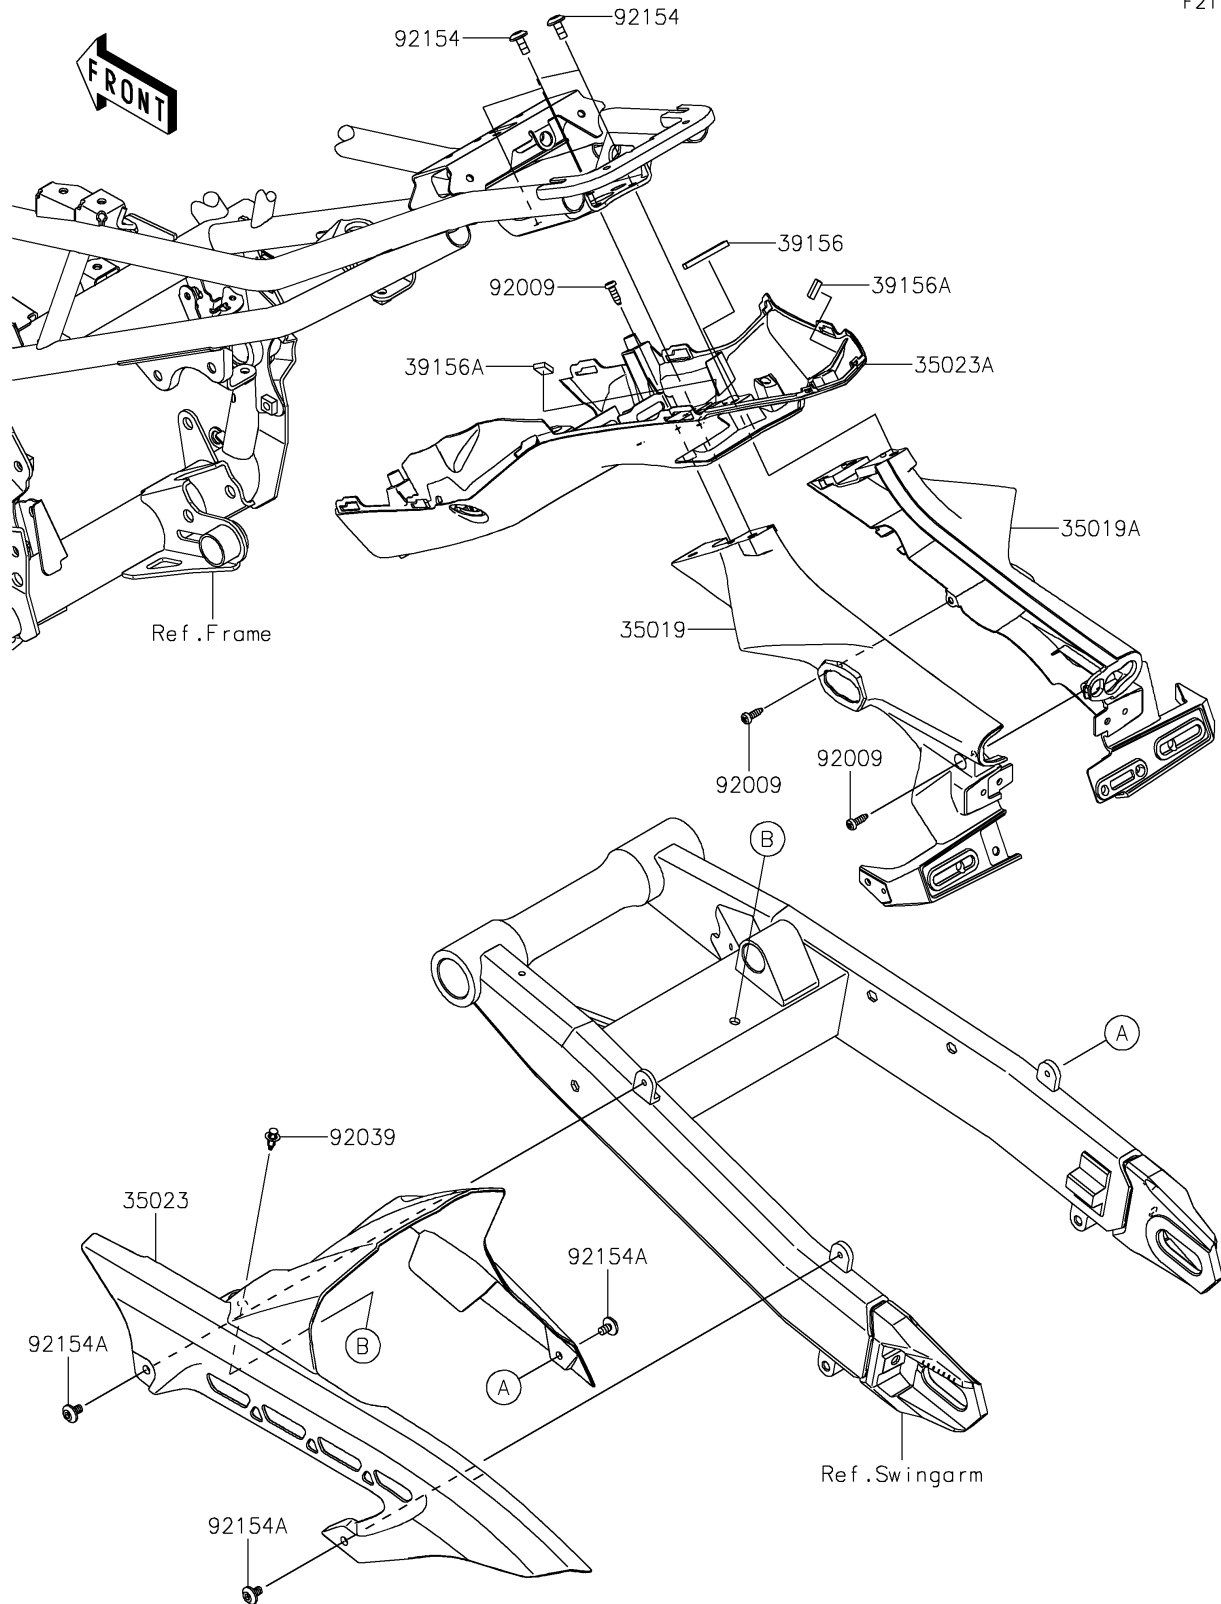

2018 Z900 PARTS DIAGRAM

Rear Fender(s)

F2172

2018 Z900 PARTS LIST

Rear Fender(s)

ITEM NAME	PART NUMBER	QUANTITY
FLAP,RR,LH (Ref # 35019)	35019-0624	1
FLAP,RR,RH (Ref # 35019A)	35019-0625	1
FENDER-REAR,INNER (Ref # 35023)	35023-0421	1
FENDER-REAR (Ref # 35023A)	35023-0435	1
PAD,4X44X5 (Ref # 39156)	39156-2179	1
PAD,10X15X4 (Ref # 39156A)	39156-2180	1
SCREW,TAPPING,5X16 (Ref # 92009)	92009-1984	1
RIVET (Ref # 92039)	92039-0086	1
BOLT,SOCKET,6X14 (Ref # 92154)	92154-0745	1
BOLT,SOCKET,6X10 (Ref # 92154A)	92154-2667	1