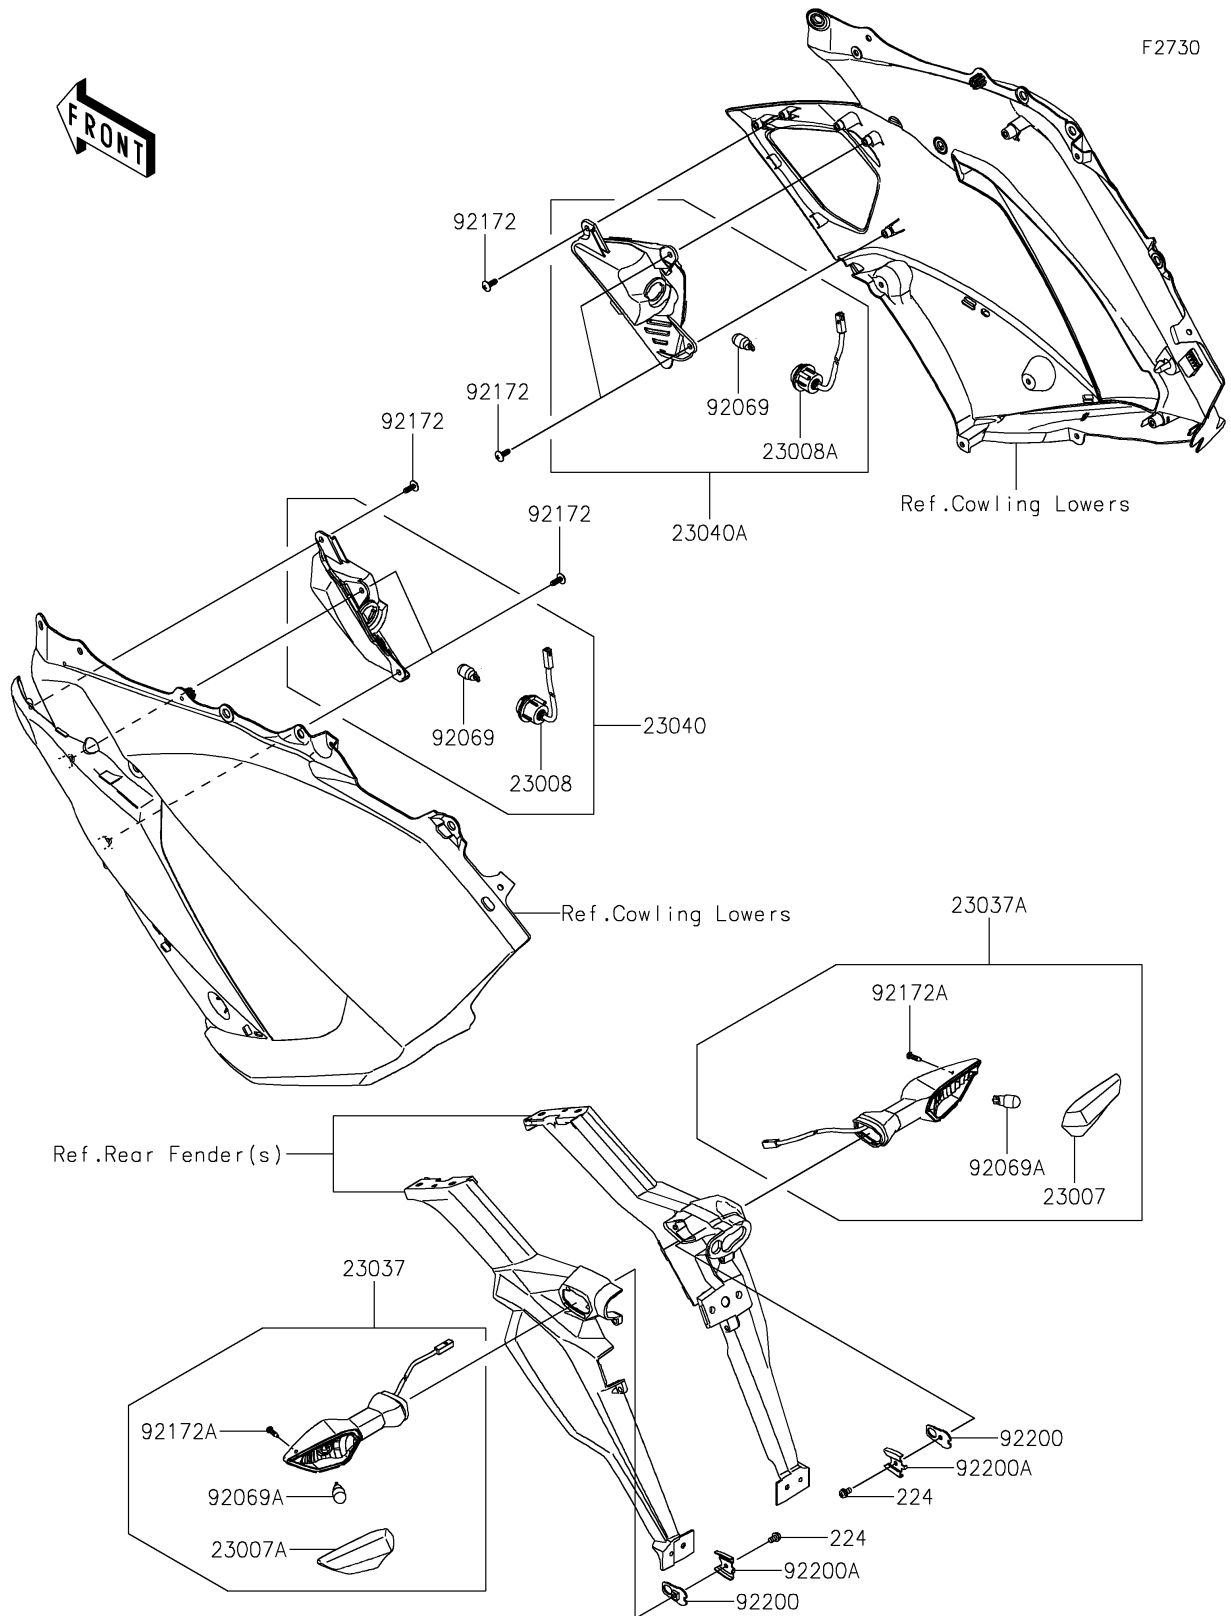

2017 NINJA® 1000 ABS PARTS DIAGRAM

Turn Signals

2017 NINJA® 1000 ABS PARTS LIST

Turn Signals

ITEM NAME	PART NUMBER	QUANTITY
SCREW-PAN-WP-CROS,4X8 (Ref # 224)	224AB0408	1
LENS-COMP (Ref # 23007)	23007-0205	1
LENS-COMP (Ref # 23007A)	23007-0206	1
SOCKET-ASSY,LH (Ref # 23008)	23008-0167	1
SOCKET-ASSY,RH (Ref # 23008A)	23008-0168	1
LAMP-ASSY-SIGNAL,RR,LH (Ref # 23037)	23037-0348	1
LAMP-ASSY-SIGNAL,RR,RH (Ref # 23037A)	23037-0349	1
LAMP-SIGNAL,FR,LH (Ref # 23040)	23040-0135	1
LAMP-SIGNAL,FR,RH (Ref # 23040A)	23040-0136	1
BULB,12V 10W (Ref # 92069)	92069-0058	1
BULB,12V 10W (Ref # 92069A)	92069-0090	1
SCREW,TAPPING,5X14 (Ref # 92172)	92172-0265	1
SCREW,4X14 (Ref # 92172A)	92172-1117	1
WASHER,NUT 4MM (Ref # 92200)	92200-0854	1
WASHER (Ref # 92200A)	92200-0855	1