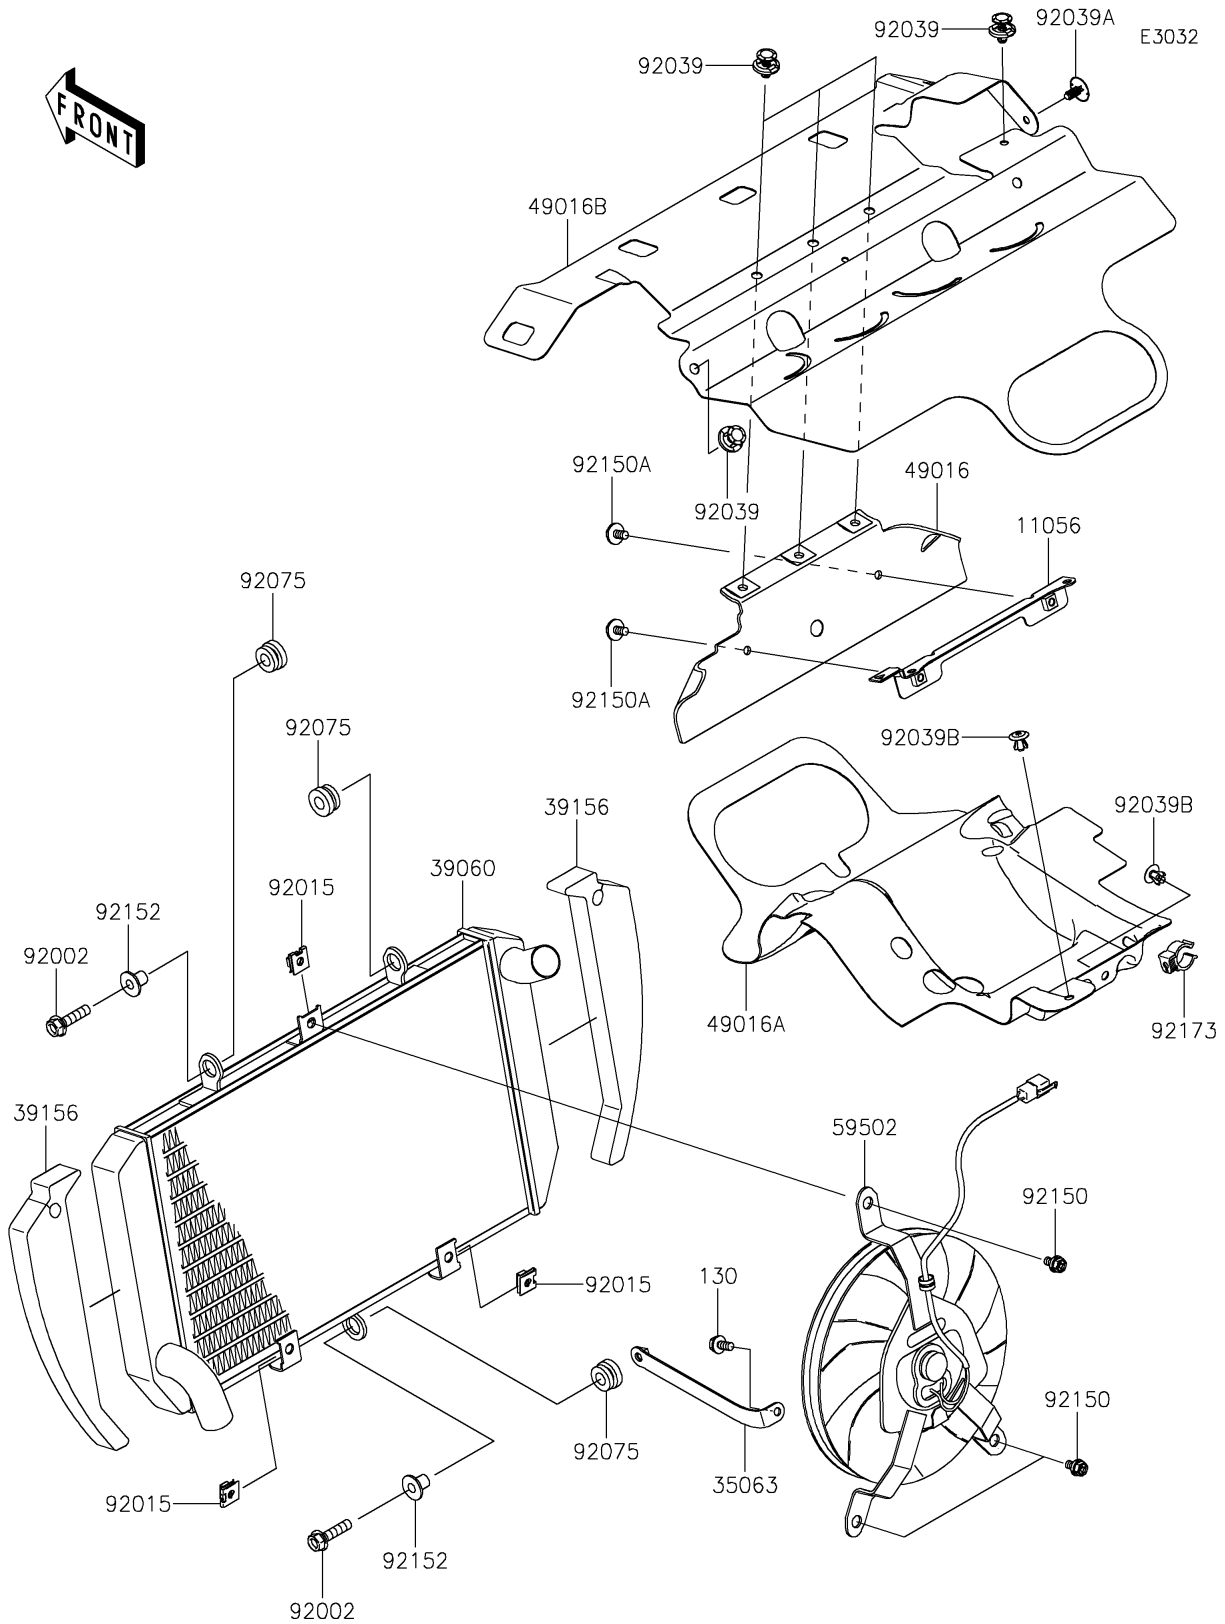

## 2017 NINJA® 1000 ABS PARTS DIAGRAM

Radiator

## 2017 NINJA® 1000 ABS PARTS LIST

Radiator

ITEM NAME	PART NUMBER	QUANTITY
BRACKET (Ref # 11056)	11056-0230	1
BOLT-FLANGED,6X16 (Ref # 130)	130CC0616	1
STAY (Ref # 35063)	35063-0761	1
RADIATOR (Ref # 39060)	39060-0081	1
PAD (Ref # 39156)	39156-2140	1
COVER-SEAL (Ref # 49016)	49016-0082	1
COVER-SEAL (Ref # 49016A)	49016-0615	1
COVER-SEAL (Ref # 49016B)	49016-0644	1
FAN-ASSY (Ref # 59502)	59502-0612	1
BOLT,FLANGED,6X25 (Ref # 92002)	92002-1086	1
NUT (Ref # 92015)	92015-1487	1
RIVET,HOLE 8MM (Ref # 92039)	92039-0014	1
RIVET (Ref # 92039A)	92039-0027	1
RIVET (Ref # 92039B)	92039-0730	1
DAMPER,RUBBER (Ref # 92075)	92075-1123	1
BOLT,6X12 (Ref # 92150)	92150-1186	1
BOLT,6X12 (Ref # 92150A)	92150-1891	1
COLLAR (Ref # 92152)	92152-0667	1
CLAMP (Ref # 92173)	92173-1240	1