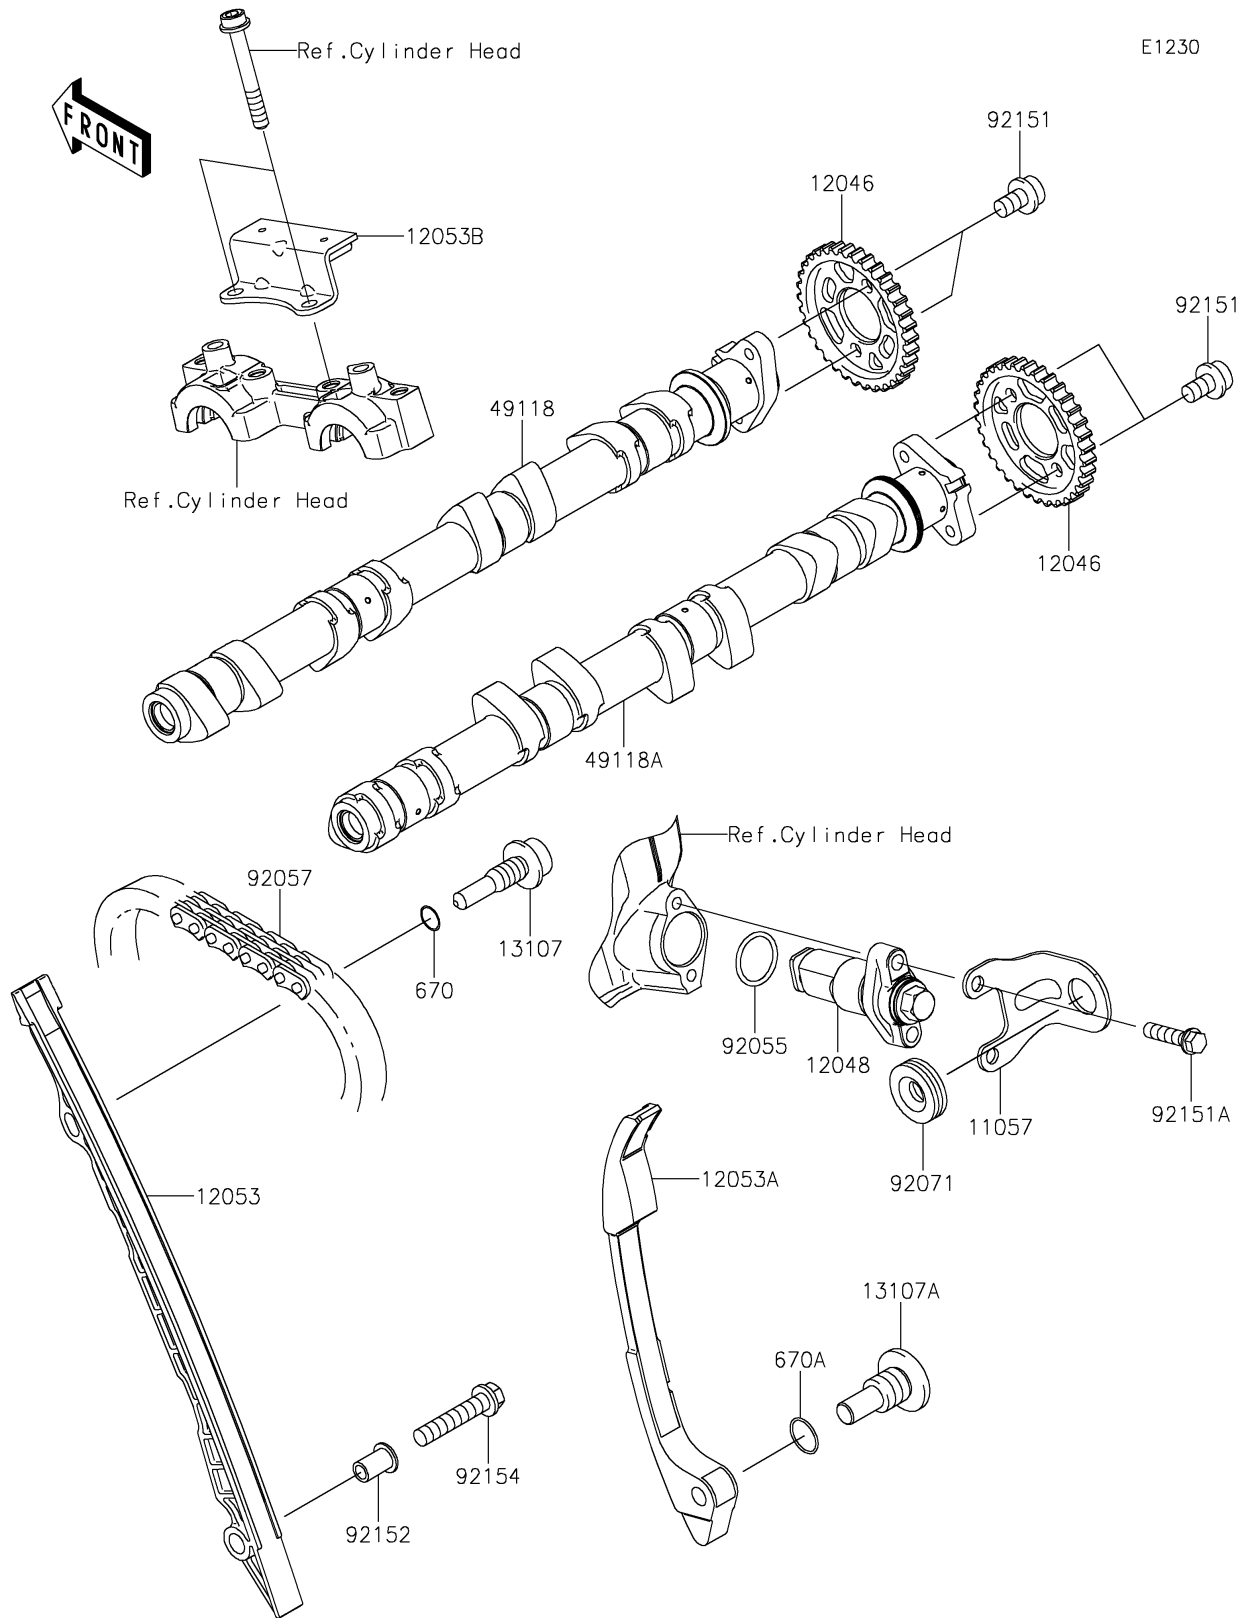

2017 NINJA® 1000 ABS PARTS DIAGRAM

Camshaft(s)/Tensioner

2017 NINJA® 1000 ABS PARTS LIST

Camshaft(s)/Tensioner

ITEM NAME	PART NUMBER	QUANTITY
BRACKET (Ref # 11057)	11057-0449	1
SPROCKET,CAMSHAFT,34T (Ref # 12046)	12046-0564	1
TENSIONER-ASSY (Ref # 12048)	12048-0080	1
GUIDE-CHAIN,FR (Ref # 12053)	12053-0161	1
GUIDE-CHAIN,RR (Ref # 12053A)	12053-0162	1
GUIDE-CHAIN,UPP (Ref # 12053B)	12053-0163	1
SHAFT,CHAIN GUIDE (Ref # 13107)	13107-0157	1
SHAFT (Ref # 13107A)	13107-1376	1
CAMSHAFT-COMP,EXHAUST (Ref # 49118)	49118-0144	1
CAMSHAFT-COMP,INTAKE (Ref # 49118A)	49118-0782	1
O RING,9MM (Ref # 670)	670D1509	1
O RING,14MM (Ref # 670A)	670D2014	1
RING-O,18.8X1.9 (Ref # 92055)	92055-086	1
CHAIN,98XRH2015-126M (Ref # 92057)	92057-0202	1
GROMMET (Ref # 92071)	92071-056	1
BOLT,SOCKET,6X10 (Ref # 92151)	92151-1829	1
BOLT,FLANGED-SMALL,6X25 (Ref # 92151A)	92151-1930	1
COLLAR (Ref # 92152)	92152-1167	1
BOLT,FLANGED,6X30 (Ref # 92154)	92154-1942	1