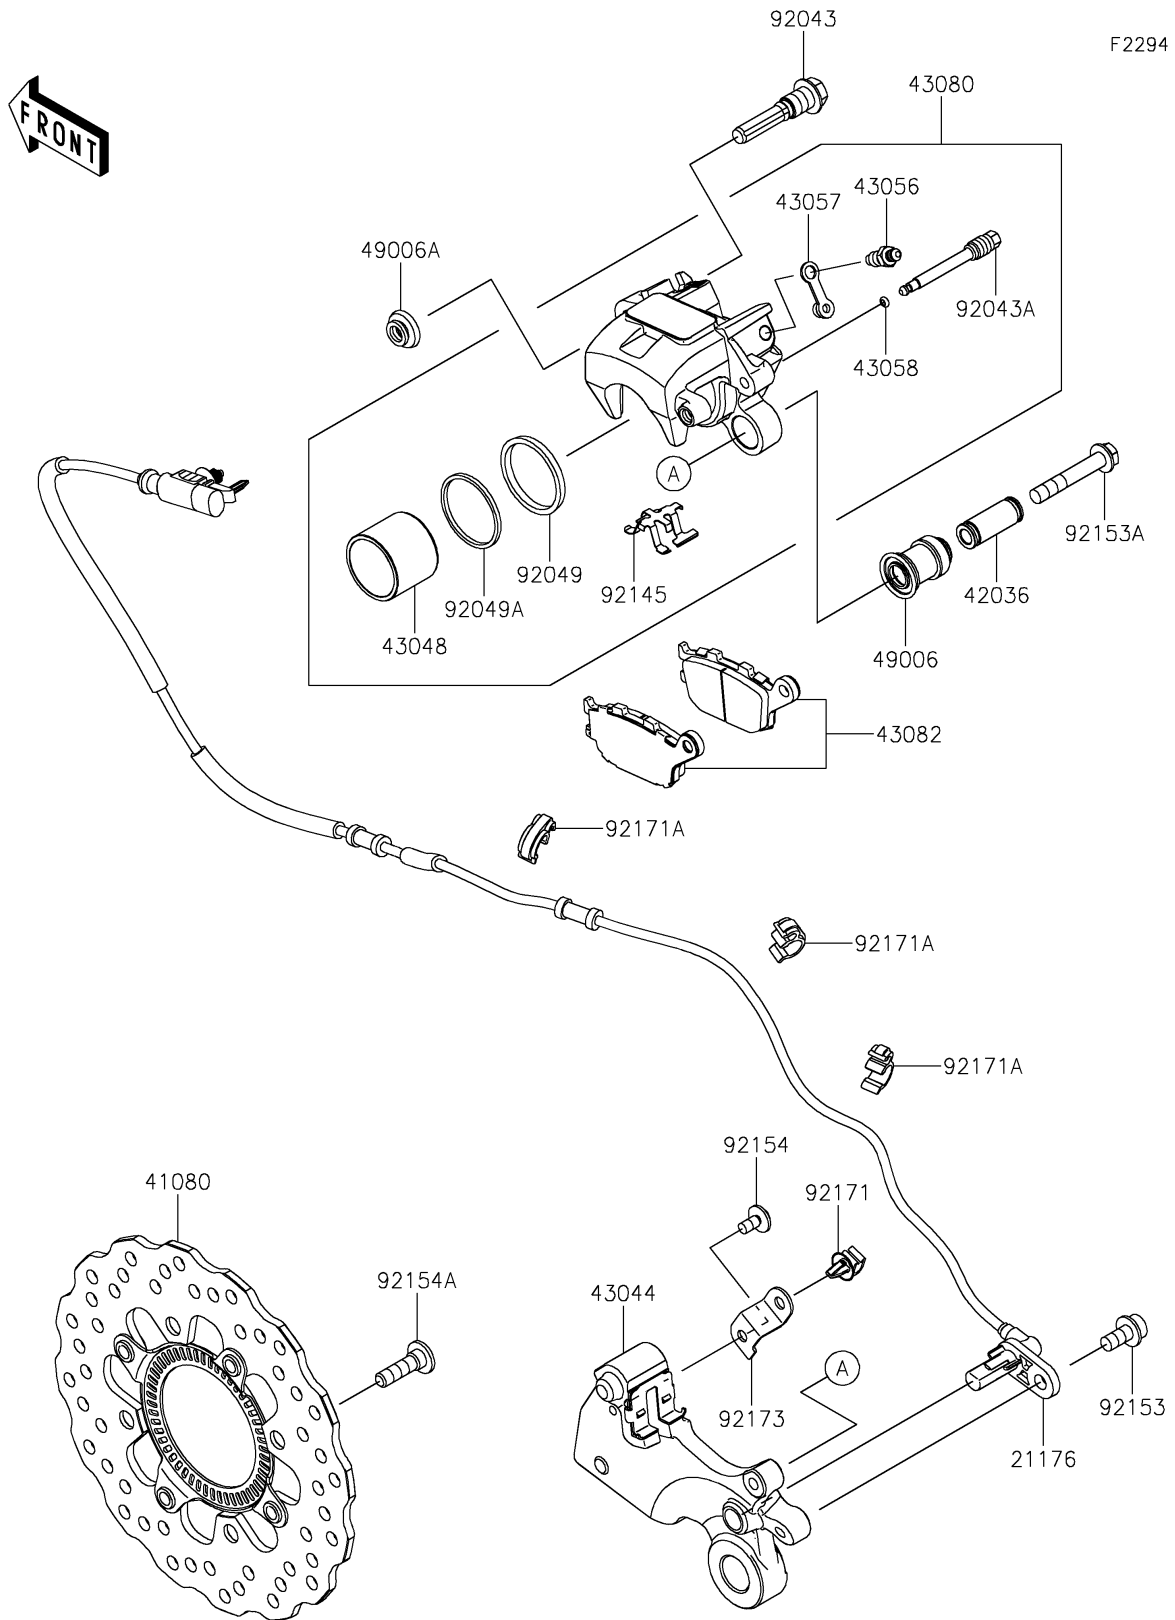

## 2017 PARTS DIAGRAM

Rear Brake

## 2017 PARTS LIST

Rear Brake

ITEM NAME	PART NUMBER	QUANTITY
SENSOR,SPEED,RR (Ref # 21176)	21176-0828	1
DISC,RR (Ref # 41080)	41080-0667	1
SLEEVE (Ref # 42036)	42036-0050	1
HOLDER-COMP-CALIPER (Ref # 43044)	43044-0081	1
PISTON-CALIPER (Ref # 43048)	43048-0008	1
BREATHER (Ref # 43056)	43056-1055	1
CAP-BREATHER (Ref # 43057)	43057-1001	1
RING,STOPPER (Ref # 43058)	43058-1100	1
CALIPER-SUB-ASSY,RR,BLACK (Ref # 43080)	43080-0156-DJ	1
PAD-ASSY-BRAKE (Ref # 43082)	43082-0166	1
BOOT (Ref # 49006)	49006-0058	1
BOOT,CALIPER (Ref # 49006A)	49006-1242	1
PIN (Ref # 92043)	92043-0137	1
PIN,HANGER (Ref # 92043A)	92043-0820	1
SEAL-OIL (Ref # 92049)	92049-1449	1
SEAL-OIL (Ref # 92049A)	92049-1450	1
SPRING,PAD (Ref # 92145)	92145-0493	1
BOLT,SOCKET,8X16 (Ref # 92153)	92153-0327	1
BOLT,FLANGED (Ref # 92153A)	92153-1826	1
BOLT,SOCKET,6X12 (Ref # 92154)	92154-0951	1
BOLT,SOCKET,8X30 (Ref # 92154A)	92154-1865	1
CLAMP (Ref # 92171)	92171-0640	1
CLAMP,BRAKE HOSE (Ref # 92171A)	92171-1819	1
CLAMP (Ref # 92173)	92173-1588	1