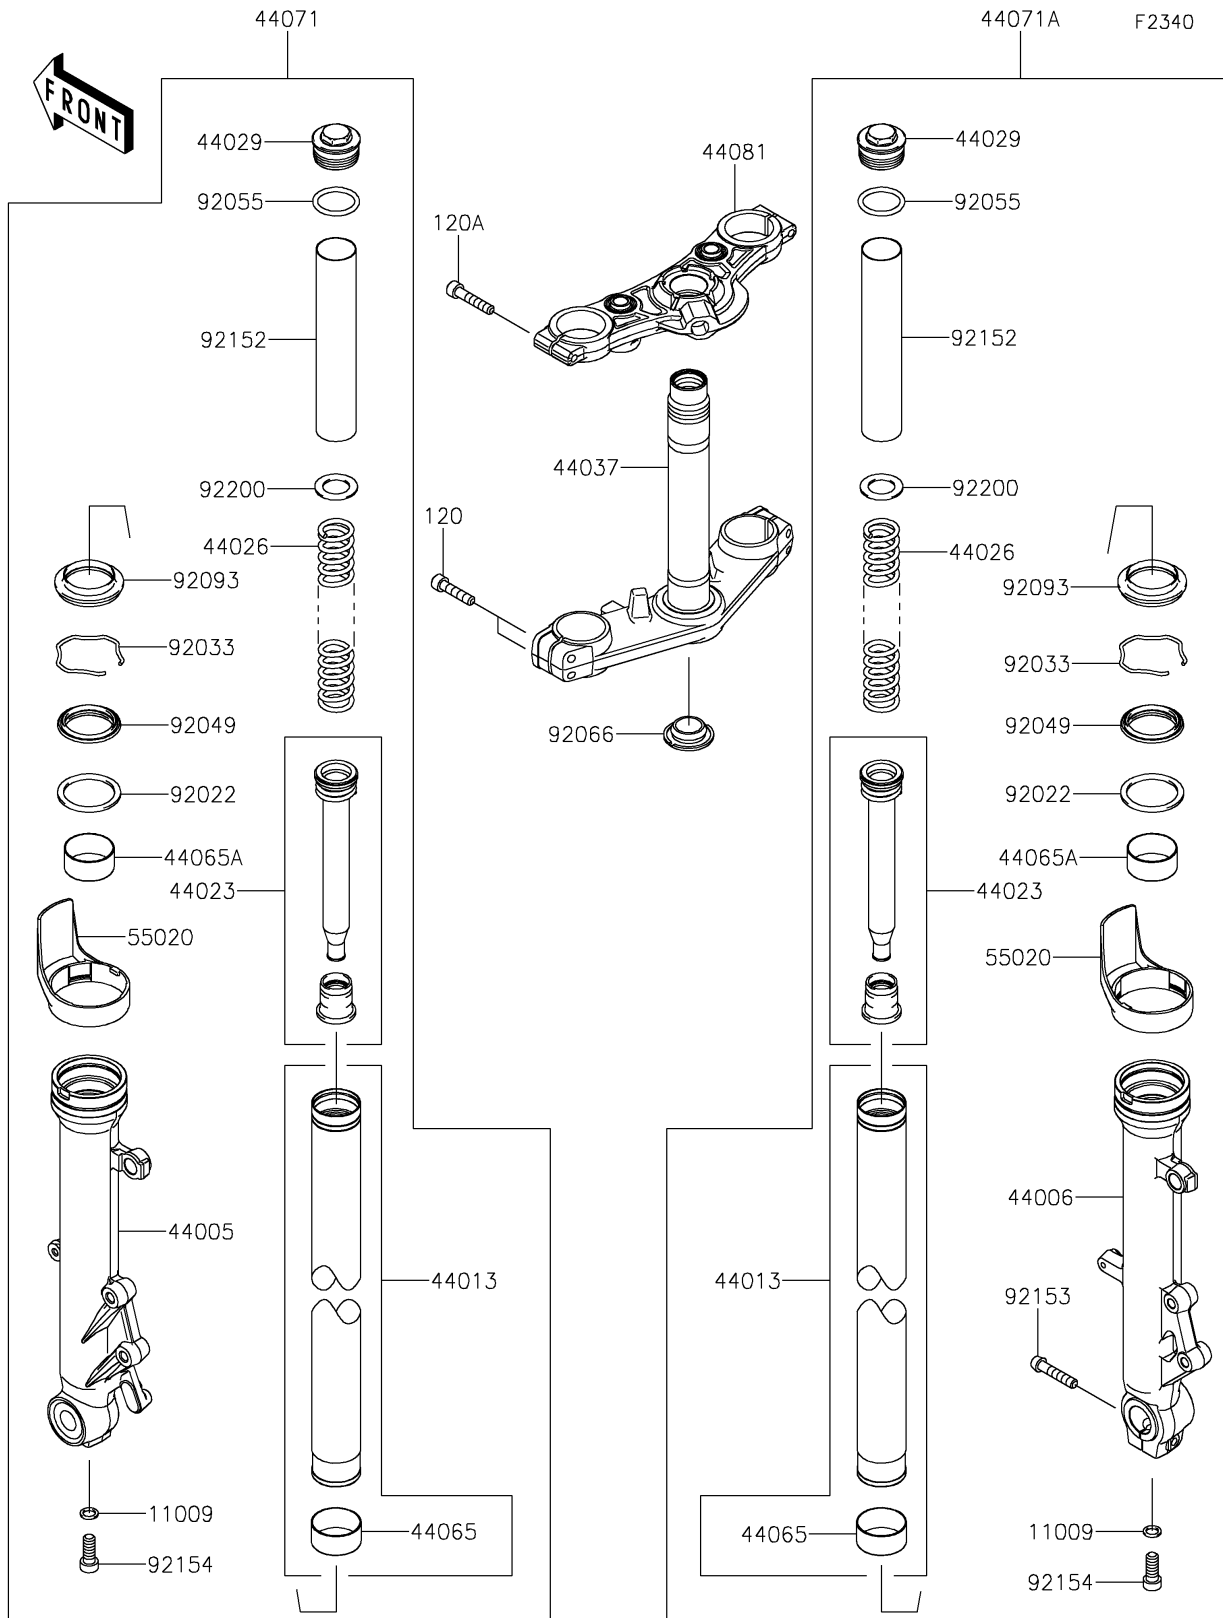

2017 Z650 PARTS DIAGRAM

Front Fork

2017 Z650 PARTS LIST

Front Fork

ITEM NAME	PART NUMBER	QUANTITY
GASKET,10.5X15X1.5 (Ref # 11009)	11009-1325	1
BOLT-SOCKET,8X35 (Ref # 120)	120CA0835	1
BOLT-SOCKET,8X40 (Ref # 120A)	120CA0840	1
PIPE-LEFT FORK OUTER,L.S.BLK (Ref # 44005)	44005-0116-32A	1
PIPE-RIGHT FORK OUTER,L.S.BLK (Ref # 44006)	44006-0113-32A	1
PIPE-FORK INNER (Ref # 44013)	44013-0316	1
CYLINDER-SET-FORK (Ref # 44023)	44023-0138	1
SPRING-FRONT FORK (Ref # 44026)	44026-0205	1
SEAT-FORK SPRING (Ref # 44029)	44029-0005	1
HOLDER-FORK UNDER,F.S.BLACK (Ref # 44037)	44037-0119-18R	1
BUSHING-FRONT FORK,INNER TUBE (Ref # 44065)	44065-0014	1
BUSHING-FRONT FORK,OUTER TUBE (Ref # 44065A)	44065-1115	1
DAMPER-ASSY,FORK,LH,L.S.BLACK (Ref # 44071)	44071-1202-32A	1
DAMPER-ASSY,FORK,RH,L.S.BLACK (Ref # 44071A)	44071-1203-32A	1
HOLDER-ASSY-FORK UPPER,F.S.BLK (Ref # 44081)	44081-0097-18R	1
GUARD,FORK (Ref # 55020)	55020-0872	1
WASHER,FORK OUTER TUBE (Ref # 92022)	92022-1298	1
RING-SNAP (Ref # 92033)	92033-1036	1
SEAL-OIL (Ref # 92049)	92049-0073	1
RING-O (Ref # 92055)	92055-1321	1
PLUG (Ref # 92066)	92066-0032	1
SEAL,FORK OUTER TUBE (Ref # 92093)	92093-1472	1
COLLAR,FORK (Ref # 92152)	92152-2377	1
BOLT,SOCKET,8X40 (Ref # 92153)	92153-0506	1
BOLT,SOCKET,FORK CYLINDER (Ref # 92154)	92154-0296	1
WASHER (Ref # 92200)	92200-1302	1