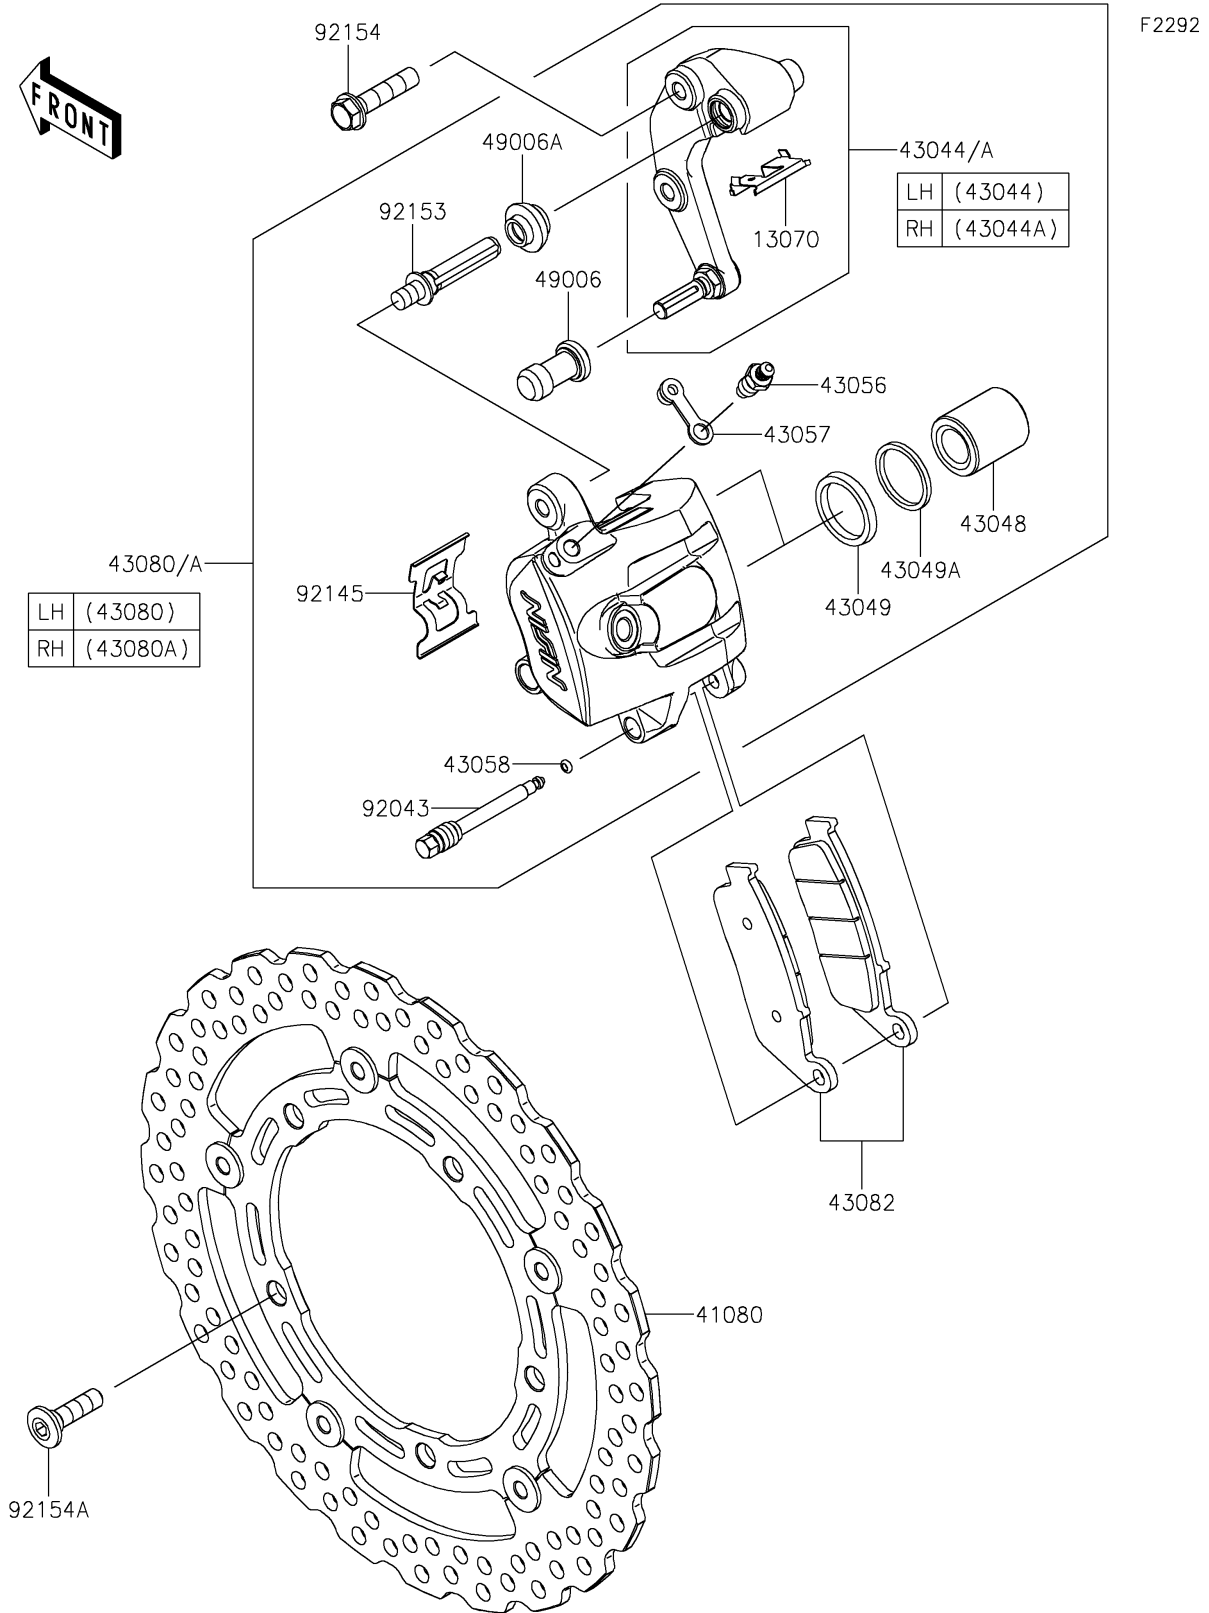

## 2017 Z650 PARTS DIAGRAM

Front Brake

## 2017 Z650 PARTS LIST

Front Brake

ITEM NAME	PART NUMBER	QUANTITY
GUIDE,BRAKE PAD (Ref # 13070)	13070-0077	1
DISC,BLACK+SIL (Ref # 41080)	41080-0666-11I	1
HOLDER-COMP-CALIPER,FR,LH (Ref # 43044)	43044-0078	1
HOLDER-COMP-CALIPER,FR,RH (Ref # 43044A)	43044-0079	1
PISTON-CALIPER (Ref # 43048)	43048-1068	1
PACKING,PISTON SEAL (Ref # 43049)	43049-1060	1
PACKING,PISTON SEAL (Ref # 43049A)	43049-1061	1
BREATHER (Ref # 43056)	43056-1055	1
CAP-BREATHER (Ref # 43057)	43057-1001	1
RING,STOPPER (Ref # 43058)	43058-1100	1
CALIPER-SUB-ASSY,FR,LH,BLACK (Ref # 43080)	43080-0177-DJ	1
CALIPER-SUB-ASSY,FR,RH,BLACK (Ref # 43080A)	43080-0178-DJ	1
PAD-ASSY-BRAKE (Ref # 43082)	43082-0165	1
BOOT,CALIPER (Ref # 49006)	49006-1088	1
BOOT,CALIPER (Ref # 49006A)	49006-1242	1
PIN,HANGER (Ref # 92043)	92043-0820	1
SPRING,PAD (Ref # 92145)	92145-0524	1
BOLT (Ref # 92153)	92153-1872	1
BOLT,FLANGED,8X35 (Ref # 92154)	92154-1646	1
BOLT,SOCKET,8X30 (Ref # 92154A)	92154-1865	1