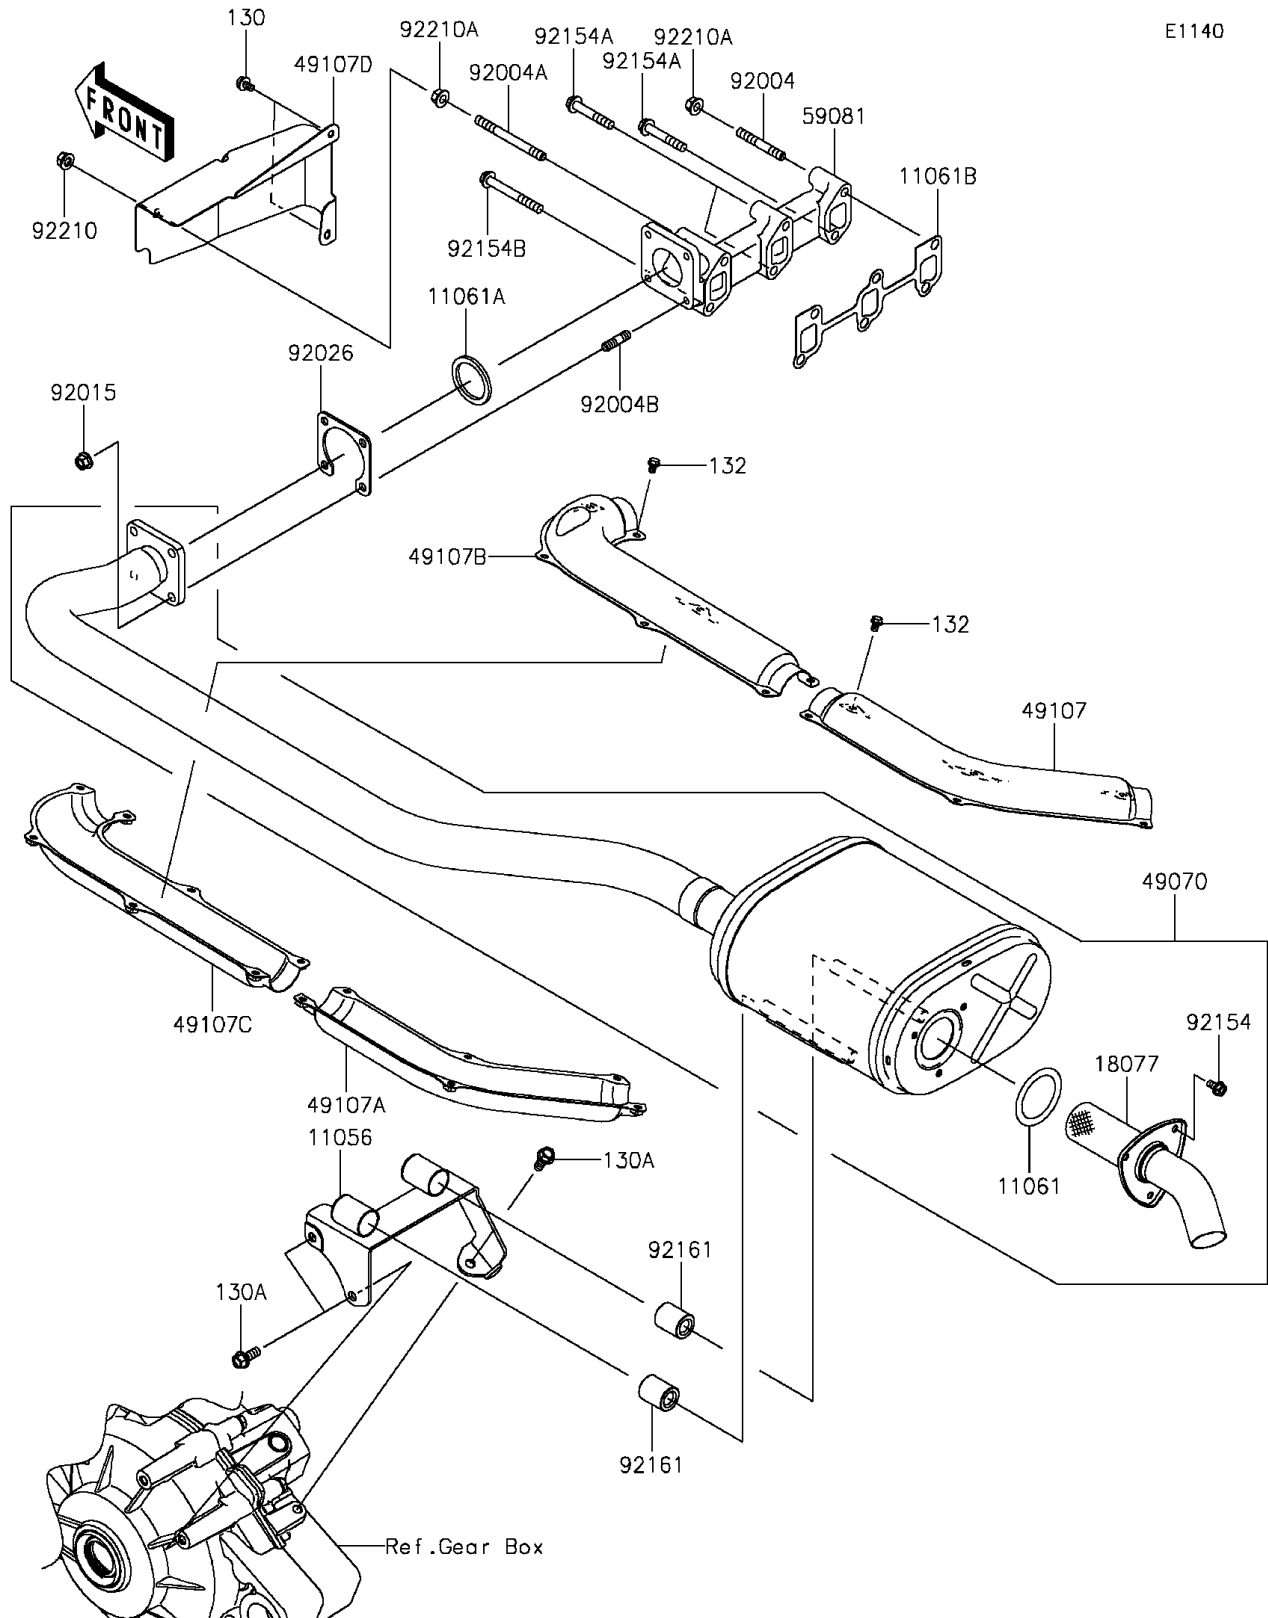

## 2016 MULE PRO-DXT™ EPS PARTS DIAGRAM

Muffler(s)

## 2016 MULE PRO-DXT™ EPS PARTS LIST

Muffler(s)

ITEM NAME	PART NUMBER	QUANTITY
BRACKET,MUFFLER MOUNT (Ref # 11056)	11056-7806	1
GASKET,EXHAUST PIPE (Ref # 11061)	11061-0013	1
GASKET,EXHAUST HOLDER (Ref # 11061A)	11061-0989	1
GASKET,EXHAUST MANIFOLD (Ref # 11061B)	11061-1194	1
BOLT-FLANGED,6X10 (Ref # 130)	130BA0610	1
BOLT-FLANGED,8X20 (Ref # 130A)	130BA0820	1
BOLT-FLANGED-SMALL,6X8 (Ref # 132)	132BD0608	1
ARRESTER-SPARK (Ref # 18077)	18077-0040	1
MUFFLER-COMP (Ref # 49070)	49070-0804	1
COVER-EXHAUST PIPE,RR,UPP (Ref # 49107)	49107-0771	1
COVER-EXHAUST PIPE,RR,LWR (Ref # 49107A)	49107-0772	1
COVER-EXHAUST PIPE,FR,UPP (Ref # 49107B)	49107-0773	1
COVER-EXHAUST PIPE,FR,LWR (Ref # 49107C)	49107-0774	1
COVER-EXHAUST PIPE (Ref # 49107D)	49107-0786	1
MANIFOLD-EXHAUST (Ref # 59081)	59081-0295	1
STUD,8X50 (Ref # 92004)	92004-0746	1
STUD,8X80 (Ref # 92004A)	92004-0747	1
STUD,8X22 (Ref # 92004B)	92004-0748	1
NUT,8MM (Ref # 92015)	92015-1402	1
SPACER (Ref # 92026)	92026-0817	1
BOLT,FLANGED,6X12 (Ref # 92154)	92154-0852	1
BOLT,FLANGED,8X50 (Ref # 92154A)	92154-1990	1
BOLT,FLANGED,8X71 (Ref # 92154B)	92154-1991	1
DAMPER (Ref # 92161)	92161-0961	1
NUT,8MM (Ref # 92210)	92210-1456	1
NUT,8MM (Ref # 92210A)	92210-1473	1