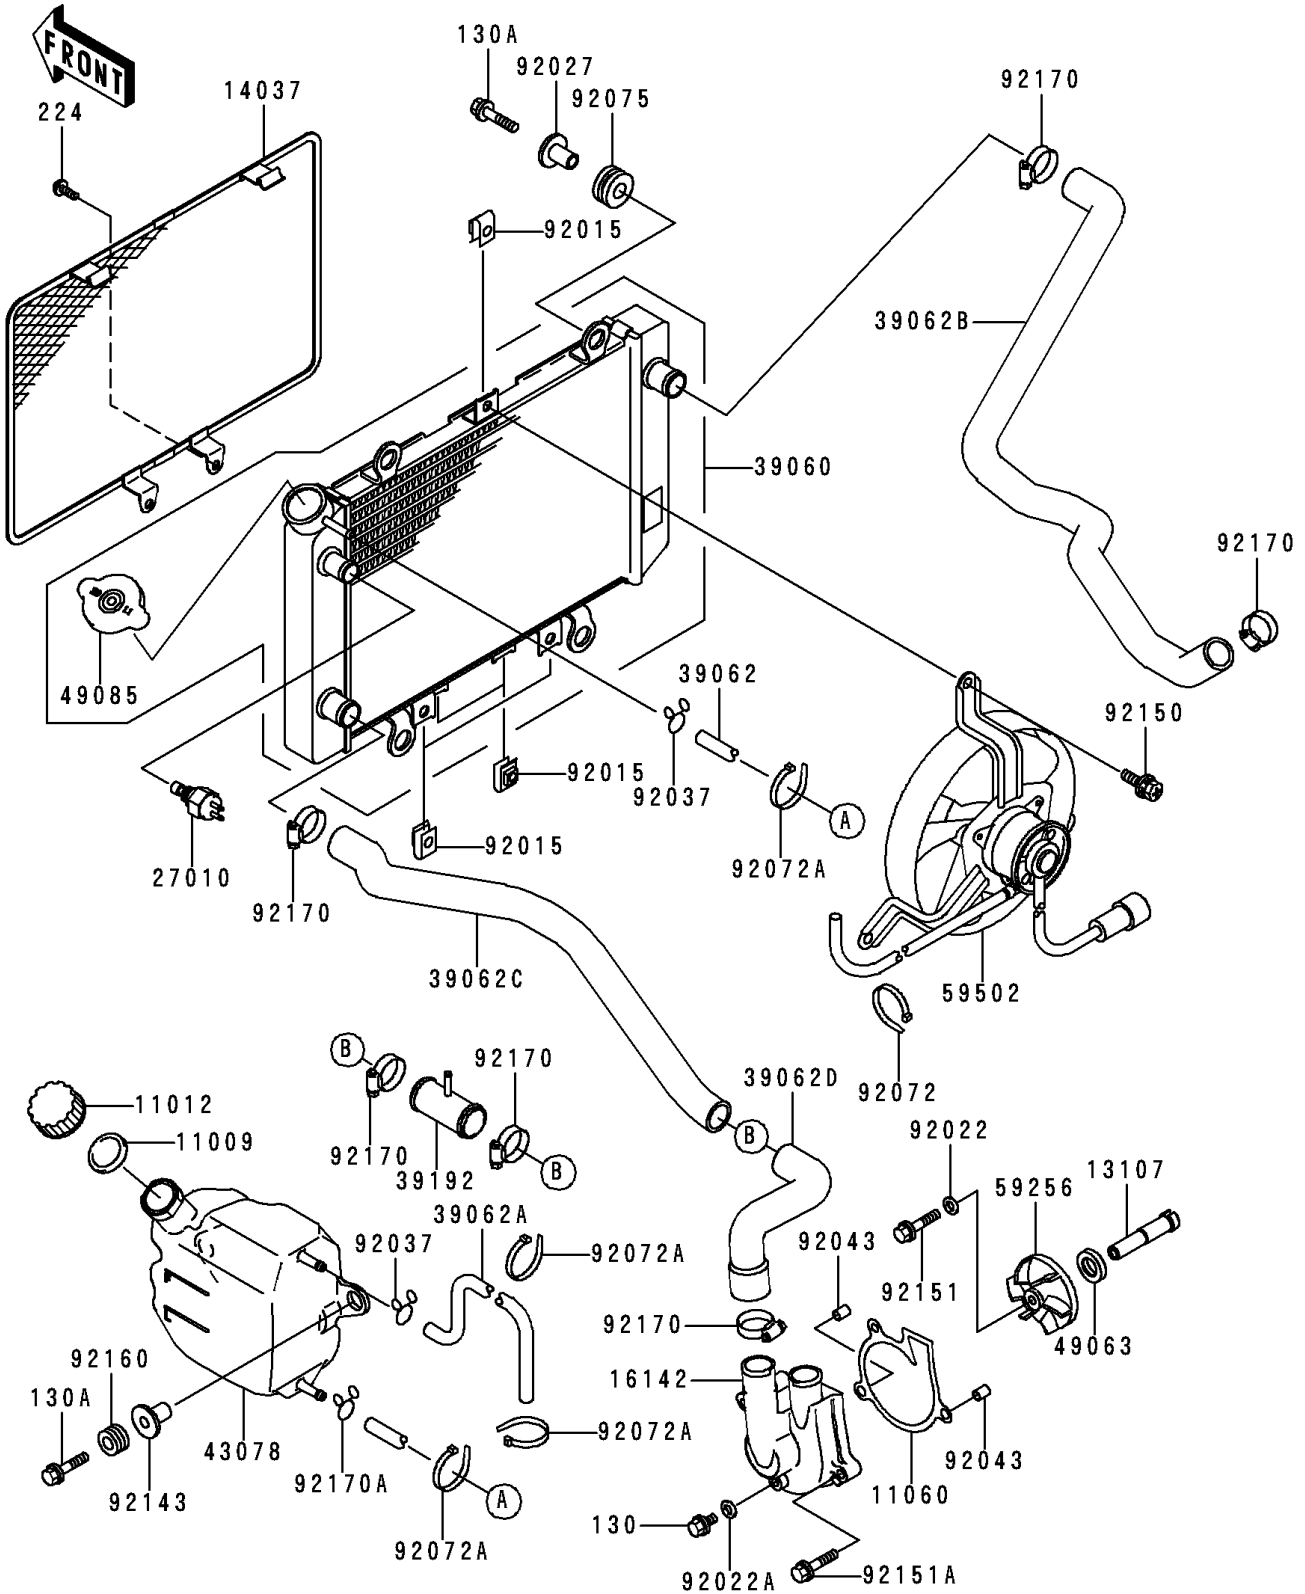

1998 Prairie® 400 PARTS DIAGRAM

Radiator(VF400AE520628-)

E3032A

1998 Prairie® 400 PARTS LIST

Radiator(VF400AE520628-)

ITEM NAME	PART NUMBER	QUANTITY
BOLT-FLANGED (Ref # 130)	130J0610	1
BOLT-FLANGED,6X25 (Ref # 130A)	130J0625	1
SCREW-PAN-WP-CROS (Ref # 224)	224C0612	1
GASKET,RESERVOIR TANK CAP (Ref # 11009)	11009-1145	1
CAP (Ref # 11012)	11012-1084	1
GASKET,WATER PUMP COVER (Ref # 11060)	11060-1730	1
SHAFT (Ref # 13107)	13107-1349	1
SCREEN (Ref # 14037)	14037-1221	1
COVER-PUMP (Ref # 16142)	16142-1137	1
SWITCH,FAN (Ref # 27010)	27010-1202	1
RADIATOR (Ref # 39060)	39060-1150	1
HOSE-COOLING,5.5X10.5X1500 (Ref # 39062)	39062-1675	1
HOSE-COOLING,5.5X10.5X700 (Ref # 39062A)	39062-1676	1
HOSE-COOLING,HEAD- RADIATOR (Ref # 39062B)	39062-1701	1
HOSE-COOLING (Ref # 39062C)	39062-1740	1
HOSE-COOLING (Ref # 39062D)	39062-1741	1
PIPE-WATER (Ref # 39192)	39192-1020	1
RESERVOIR (Ref # 43078)	43078-1154	1
SEAL-MECHANICAL,WATER PUMP (Ref # 49063)	49063-1002	1
CAP-ASSY-PRESSURE (Ref # 49085)	49085-1066	1
IMPELLER (Ref # 59256)	59256-1073	1
FAN-ASSY (Ref # 59502)	59502-1123	1
NUT (Ref # 92015)	92015-1487	1
WASHER,6.1X12X1 (Ref # 92022)	92022-077	1
WASHER,6.2X11X1 (Ref # 92022A)	92022-304	1
COLLAR,L=13.1 (Ref # 92027)	92027-251	1
CLAMP,TUBE (Ref # 92037)	92037-147	1
PIN,DOWEL,8X10 (Ref # 92043)	92043-1302	1
BAND,L=123 (Ref # 92072)	92072-030	1

1998 Prairie® 400 PARTS LIST

Radiator(VF400AE520628-)

ITEM NAME	PART NUMBER	QUANTITY
BAND,L=186 (Ref # 92072A)	92072-056	1
DAMPER (Ref # 92075)	92075-209	1
COLLAR (Ref # 92143)	92143-1353	1
BOLT,6X12 (Ref # 92150)	92150-1186	1
BOLT,6X22 (Ref # 92151)	92151-1074	1
BOLT,6X30 (Ref # 92151A)	92151-1139	1
DAMPER (Ref # 92160)	92160-1167	1
CLAMP (Ref # 92170)	92170-1497	1
CLAMP (Ref # 92170A)	92170-2042	1