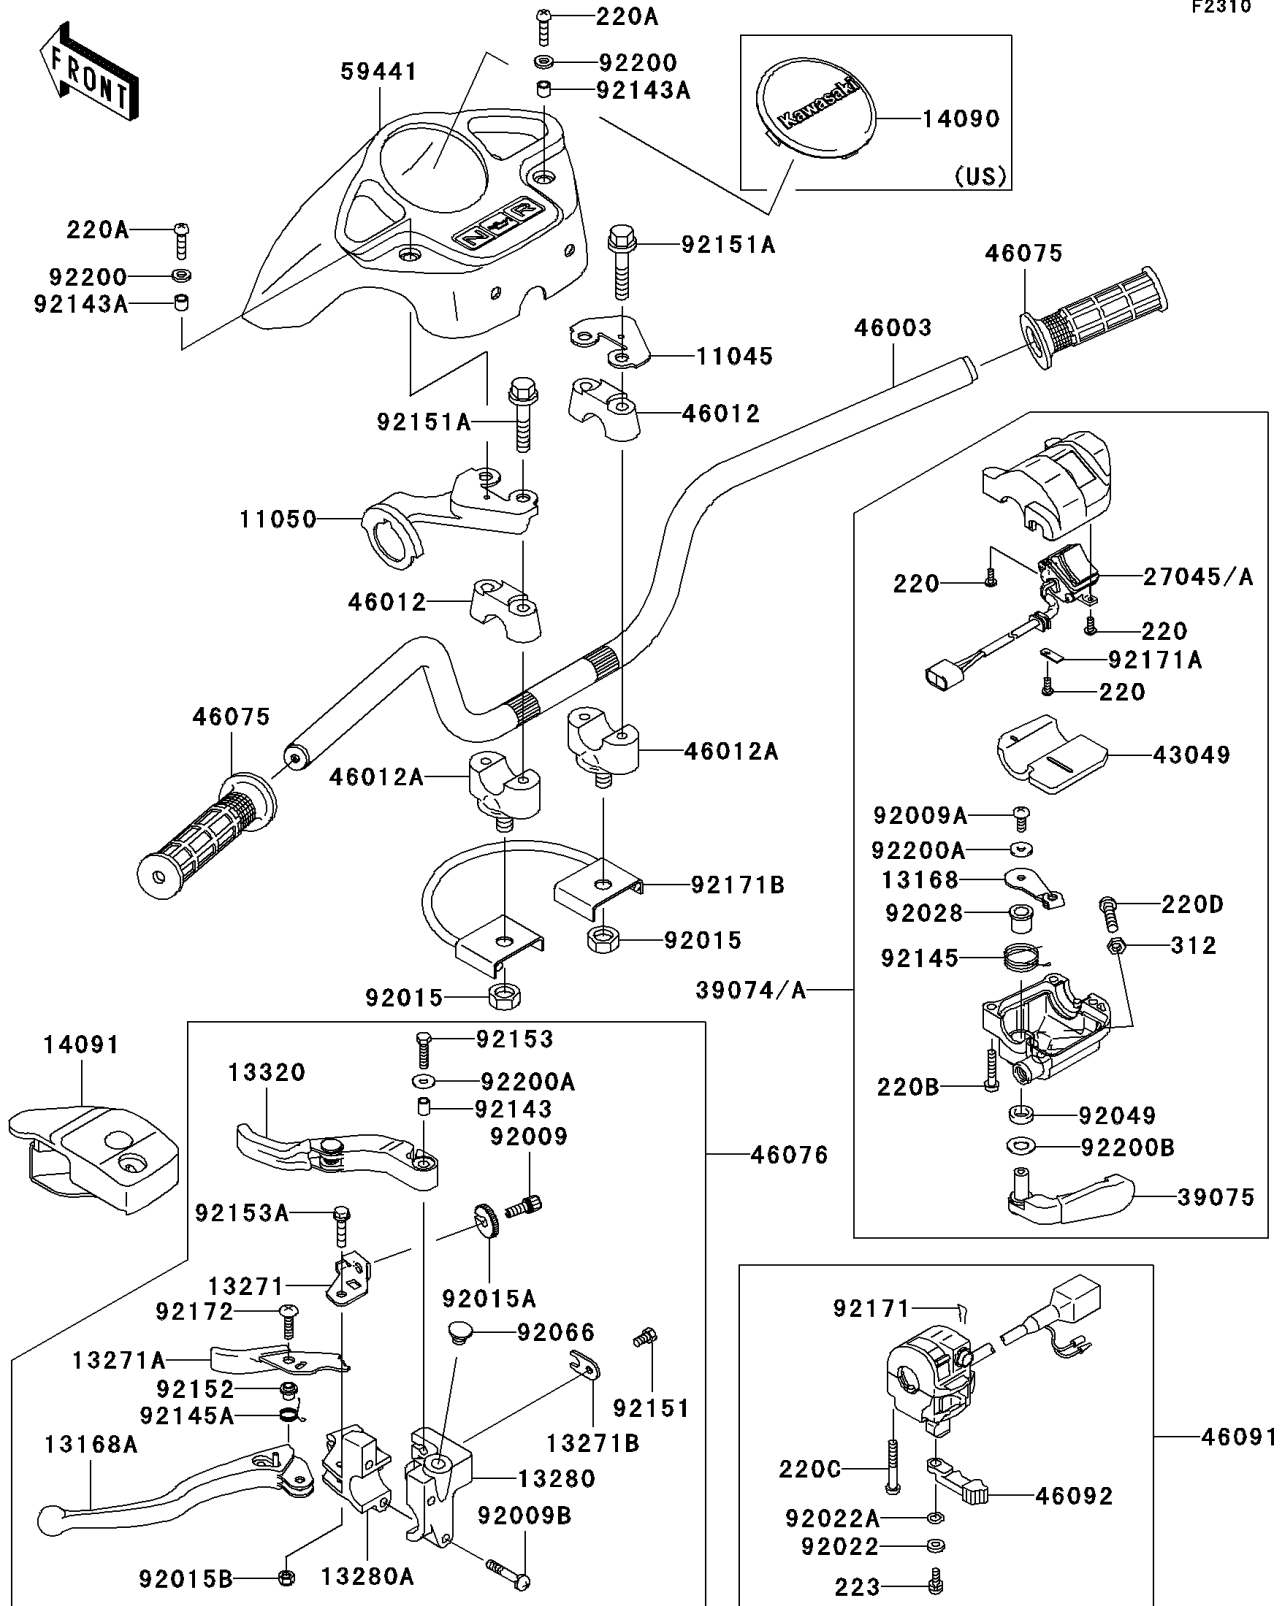

## 2006 Prairie® 360 4x4 Hardwoods® Green HD™ PARTS LIST

Handlebar

ITEM NAME	PART NUMBER	QUANTITY
BRACKET,HANDLE COVER,RH (Ref # 11045)	11045-1925	1
BRACKET,HANDLE COVER,LH (Ref # 11050)	11050-1727	1
LEVER,RH (Ref # 13168)	13168-1715	1
LEVER,LH (Ref # 13168A)	13168-1736	1
PLATE,LOCK (Ref # 13271)	13271-1259	1
PLATE,LEVER LOCK (Ref # 13271A)	13271-1635	1
PLATE,WIRE OUTER STOPPER (Ref # 13271B)	13271-1636	1
HOLDER,DIFF LOCK LEVER (Ref # 13280)	13280-1226	1
HOLDER,LEVER,LH (Ref # 13280A)	13280-1227	1
LEVER-ASSY,DEFF LOCK (Ref # 13320)	13320-1018	1
COVER,DIFF LOCK LEVER (Ref # 14091)	14091-1403	1
SWITCH-ASSY (Ref # 27045A)	27045-1081	1
LEVER-ASSY-THROTTLE (Ref # 39074A)	39074-1062	1
LEVER-THROTTLE (Ref # 39075)	39075-1062	1
PACKING (Ref # 43049)	43049-1088	1
HANDLE (Ref # 46003)	46003-7503	1
HOLDER-HANDLE (Ref # 46012)	46012-1168	1
HOLDER-HANDLE (Ref # 46012A)	46012-7501	1
GRIP,HANDLE (Ref # 46075)	46075-7501	1
LEVER-ASSY-GRIP,DEFF LOCK (Ref # 46076)	46076-1238	1
HOUSING-ASSY-CONTROL,LH (Ref # 46091)	46091-1848	1
LEVER-GRIP,CHOKE (Ref # 46092)	46092-1217	1
COVER-HANDLE,F.BLACK (Ref # 59441)	59441-7501-6Z	1
SCREW,CABLE ADJUST,8MM (Ref # 92009)	92009-1435	1
SCREW (Ref # 92009A)	92009-1959	1
SCREW,6X30 (Ref # 92009B)	92009-1961	1
NUT,LOCK,10MM (Ref # 92015)	92015-1429	1
NUT,CABLE ADJUST LOCK,8MM (Ref # 92015A)	92015-1596	1
NUT (Ref # 92015B)	92015-1829	1