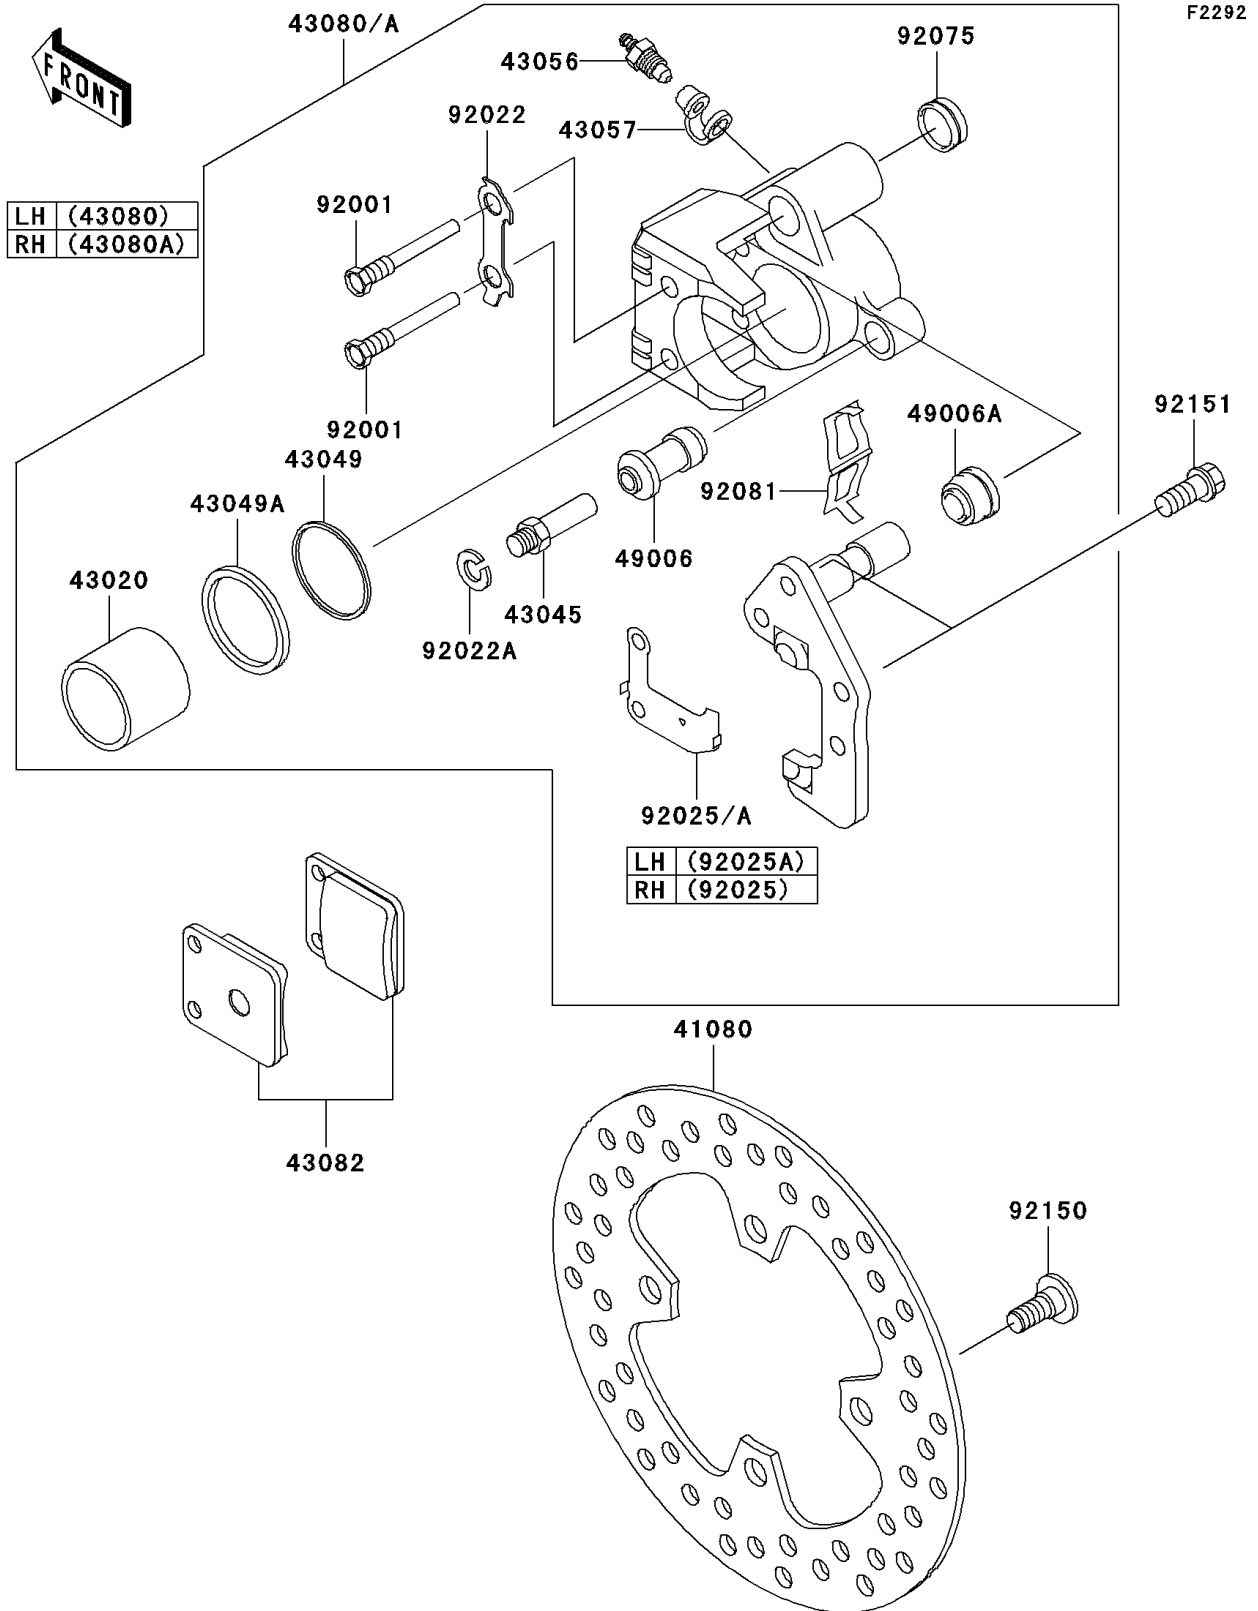

2006 Prairie® 360 4x4 Hardwoods® Green HD™ PARTS DIAGRAM

Front Brake

2006 Prairie® 360 4x4 Hardwoods® Green HD™ PARTS LIST

Front Brake

ITEM NAME	PART NUMBER	QUANTITY
DISC,FR (Ref # 41080)	41080-1513	1
PISTON-COMP-BRAKE (Ref # 43020)	43020-1114	1
SHAFT-CALIPER (Ref # 43045)	43045-1010	1
PACKING (Ref # 43049)	43049-1081	1
PACKING (Ref # 43049A)	43049-1082	1
BREATHER (Ref # 43056)	43056-1055	1
CAP-BREATHER (Ref # 43057)	43057-1001	1
CALIPER-SUB-ASSY,FR,LH (Ref # 43080)	43080-5135	1
CALIPER-SUB-ASSY,FR,RH (Ref # 43080A)	43080-5136	1
PAD-ASSY-BRAKE (Ref # 43082)	43082-0084	1
BOOT,CALIPER (Ref # 49006)	49006-1088	1
BOOT,CALIPER (Ref # 49006A)	49006-1089	1
BOLT,PAD HOLDER (Ref # 92001)	92001-1723	1
WASHER,LOCK (Ref # 92022)	92022-1372	1
WASHER,WAVE (Ref # 92022A)	92022-1373	1
SHIM,PAD,RH (Ref # 92025)	92025-1344	1
SHIM,PAD,LH (Ref # 92025A)	92025-1817	1
DAMPER (Ref # 92075)	92075-1414	1
SPRING,PAD (Ref # 92081)	92081-1502	1
BOLT,SOCKET,8X20 (Ref # 92150)	92150-1800	1
BOLT,FLANGED,8X19 (Ref # 92151)	92151-1793	1