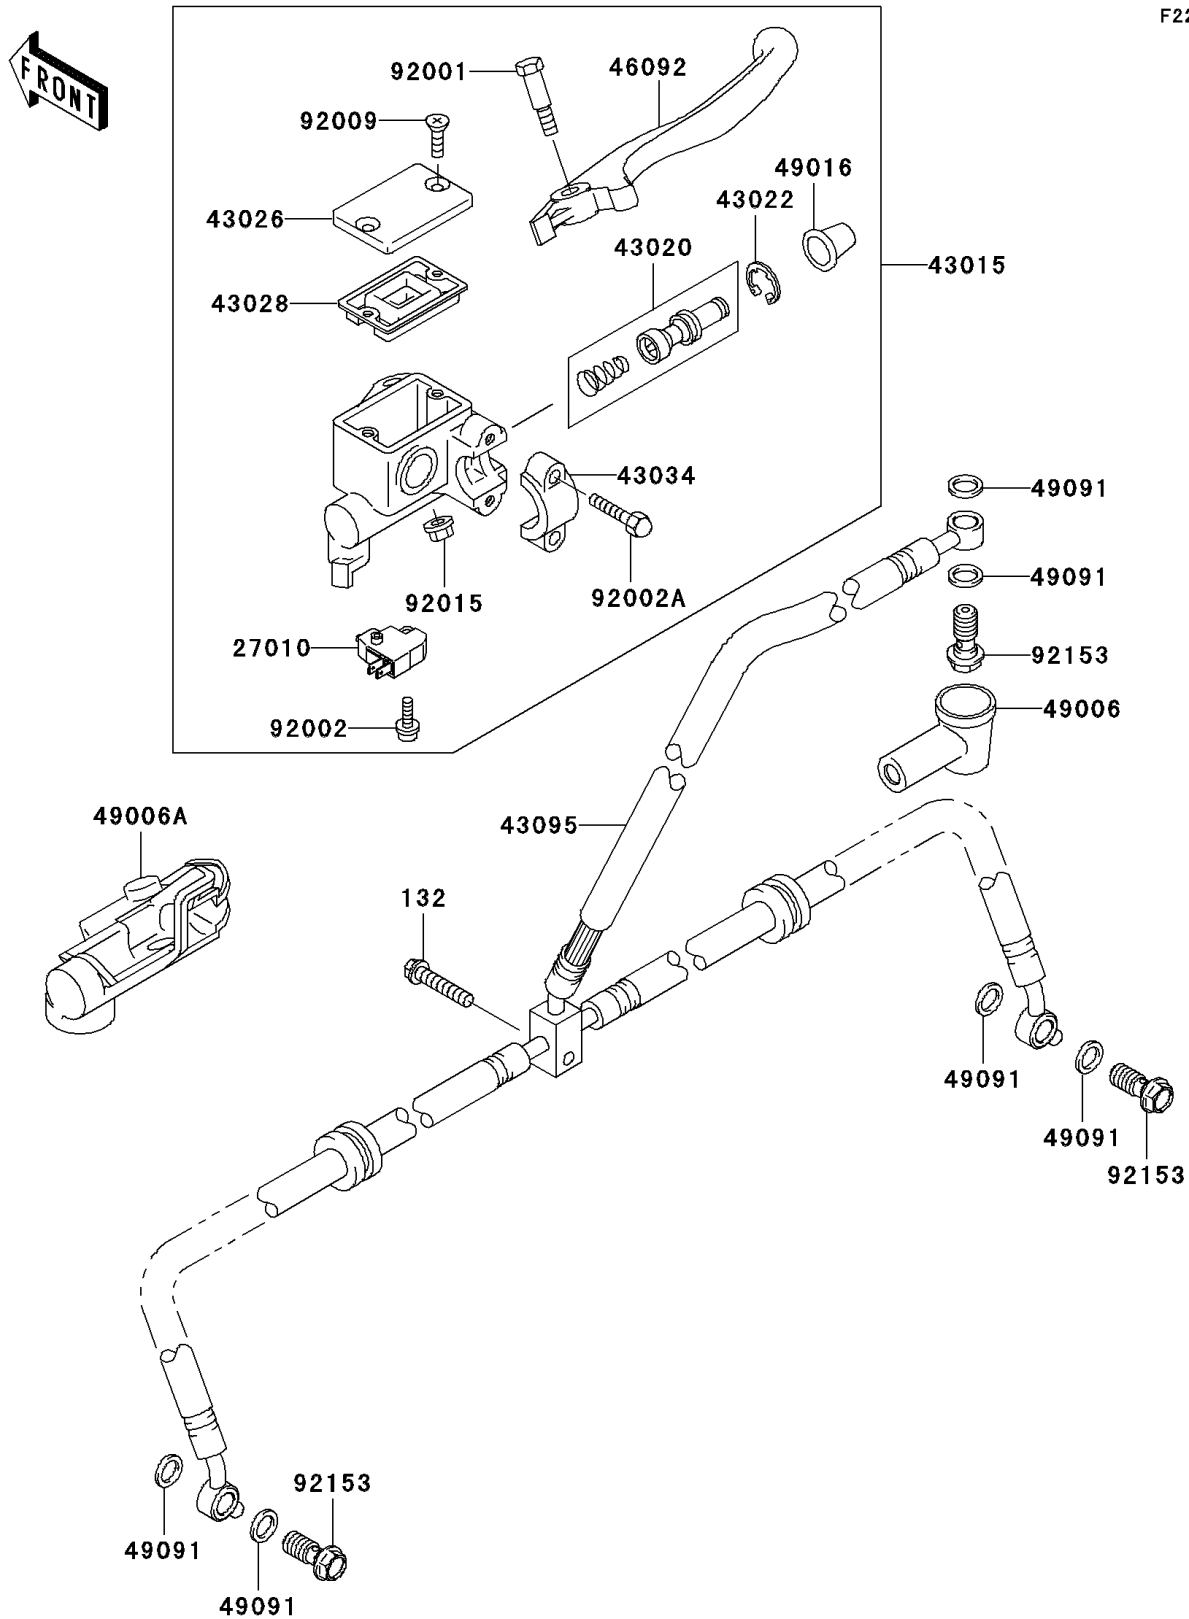

2006 Prairie® 360 4x4 Hardwoods® Green HD™ PARTS DIAGRAM

Front Master Cylinder

F2291

2006 Prairie® 360 4x4 Hardwoods® Green HD™ PARTS LIST

Front Master Cylinder

ITEM NAME	PART NUMBER	QUANTITY
BOLT-FLANGED-SMALL,6X30 (Ref # 132)	132BB0630	1
SWITCH,BRAKE (Ref # 27010)	27010-0025	1
CYLINDER-ASSY-MASTER,FR (Ref # 43015)	43015-1646	1
PISTON-COMP-BRAKE,FR (Ref # 43020)	43020-1056	1
STOPPER-BRAKE,PISTON (Ref # 43022)	43022-1010	1
CAP-BRAKE (Ref # 43026)	43026-1074	1
DIAPHRAGM (Ref # 43028)	43028-1061	1
HOLDER-BRAKE,MASTER CYLINDER (Ref # 43034)	43034-1016	1
HOSE-BRAKE,FR (Ref # 43095)	43095-7501	1
LEVER-GRIP,FRONT BRAKE (Ref # 46092)	46092-1208	1
BOOT,DUST (Ref # 49006)	49006-1040	1
BOOT (Ref # 49006A)	49006-1338	1
COVER-SEAL,MASTER CYLINDER (Ref # 49016)	49016-1044	1
WASHER-SEAL,10.1X14.5X1.5 (Ref # 49091)	49091-0001	1
BOLT,FRONT BRAKE LEVER (Ref # 92001)	92001-1728	1
BOLT,SCREW,4X12 (Ref # 92002)	92002-1323	1
BOLT (Ref # 92002A)	92002-1894	1
SCREW,4MM (Ref # 92009)	92009-1458	1
NUT,FLANGED,6MM,BLACK (Ref # 92015)	92015-1233	1
BOLT,OIL,L=23 (Ref # 92153)	92153-0627	1