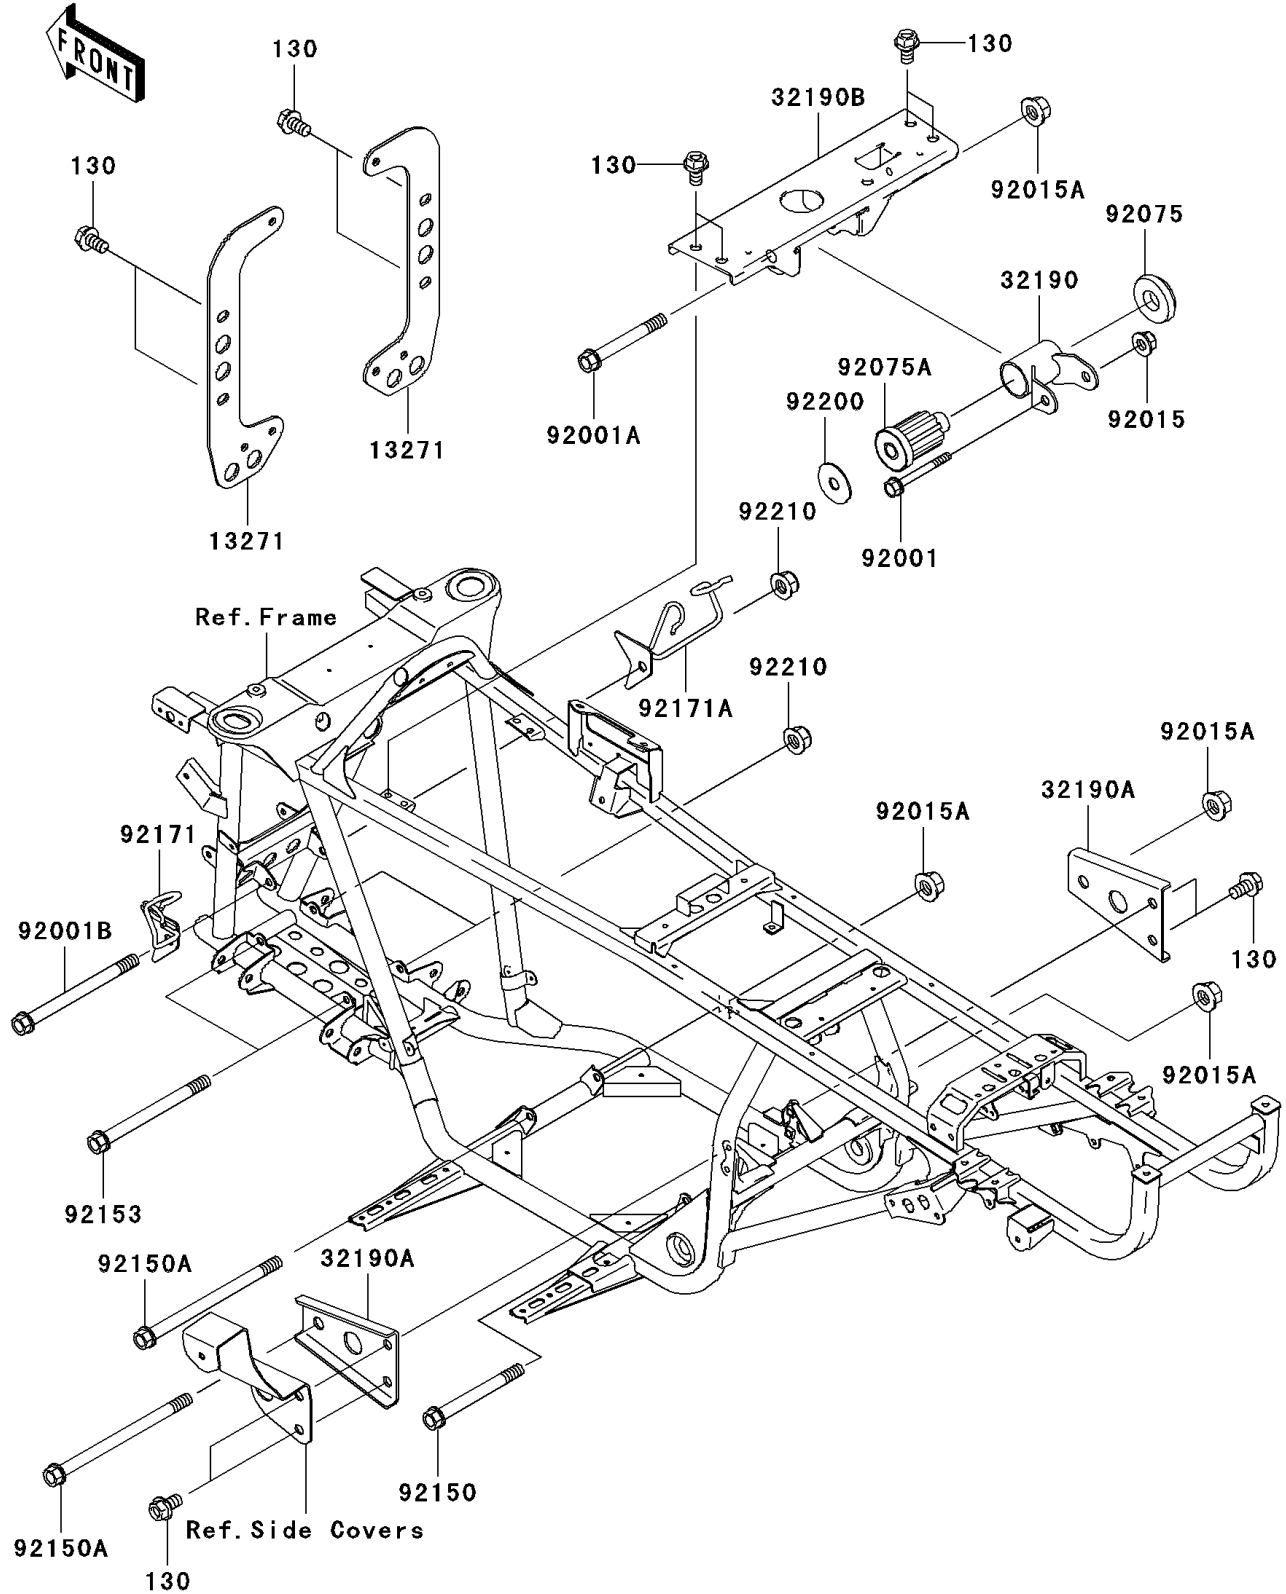

## 2006 Prairie<sup>®</sup> 360 4x4 Hardwoods<sup>®</sup> Green HD™ PARTS DIAGRAM

Engine Mount

F2122

## 2006 Prairie® 360 4x4 Hardwoods® Green HD™ PARTS LIST

Engine Mount

ITEM NAME	PART NUMBER	QUANTITY
BOLT-FLANGED,8X14 (Ref # 130)	130BB0814	1
PLATE,OIL COOLER (Ref # 13271)	13271-7519	1
BRACKET-ENGINE (Ref # 32190)	32190-1141	1
BRACKET-ENGINE,RR (Ref # 32190A)	32190-7505	1
BRACKET-ENGINE,HEAD (Ref # 32190B)	32190-7507	1
BOLT,FLANGED,8X60,BLACK (Ref # 92001)	92001-1615	1
BOLT,FLANGED,10X80 (Ref # 92001A)	92001-1709	1
BOLT,FLANGED,10X125 (Ref # 92001B)	92001-1720	1
NUT,LOCK,FLANGED,8MM (Ref # 92015)	92015-1397	1
NUT,FLANGED,10MM (Ref # 92015A)	92015-1727	1
DAMPER,ENGINE MOUNT,SIDE (Ref # 92075)	92075-1274	1
DAMPER,ENGINE MOUNT,MAIN (Ref # 92075A)	92075-1377	1
BOLT,FLANGED,10X95 (Ref # 92150)	92150-1230	1
BOLT,FLANGED,10X150 (Ref # 92150A)	92150-1686	1
BOLT,FLANGED,10X120 (Ref # 92153)	92153-7502	1
CLAMP,BRAKE HOSE,LH (Ref # 92171)	92171-1535	1
CLAMP,BRAKE HOSE,RH (Ref # 92171A)	92171-1540	1
WASHER,10.5X38.1X1.52 (Ref # 92200)	92200-7504	1
NUT,LOCK,FLANGED,10MM (Ref # 92210)	92210-0276	1