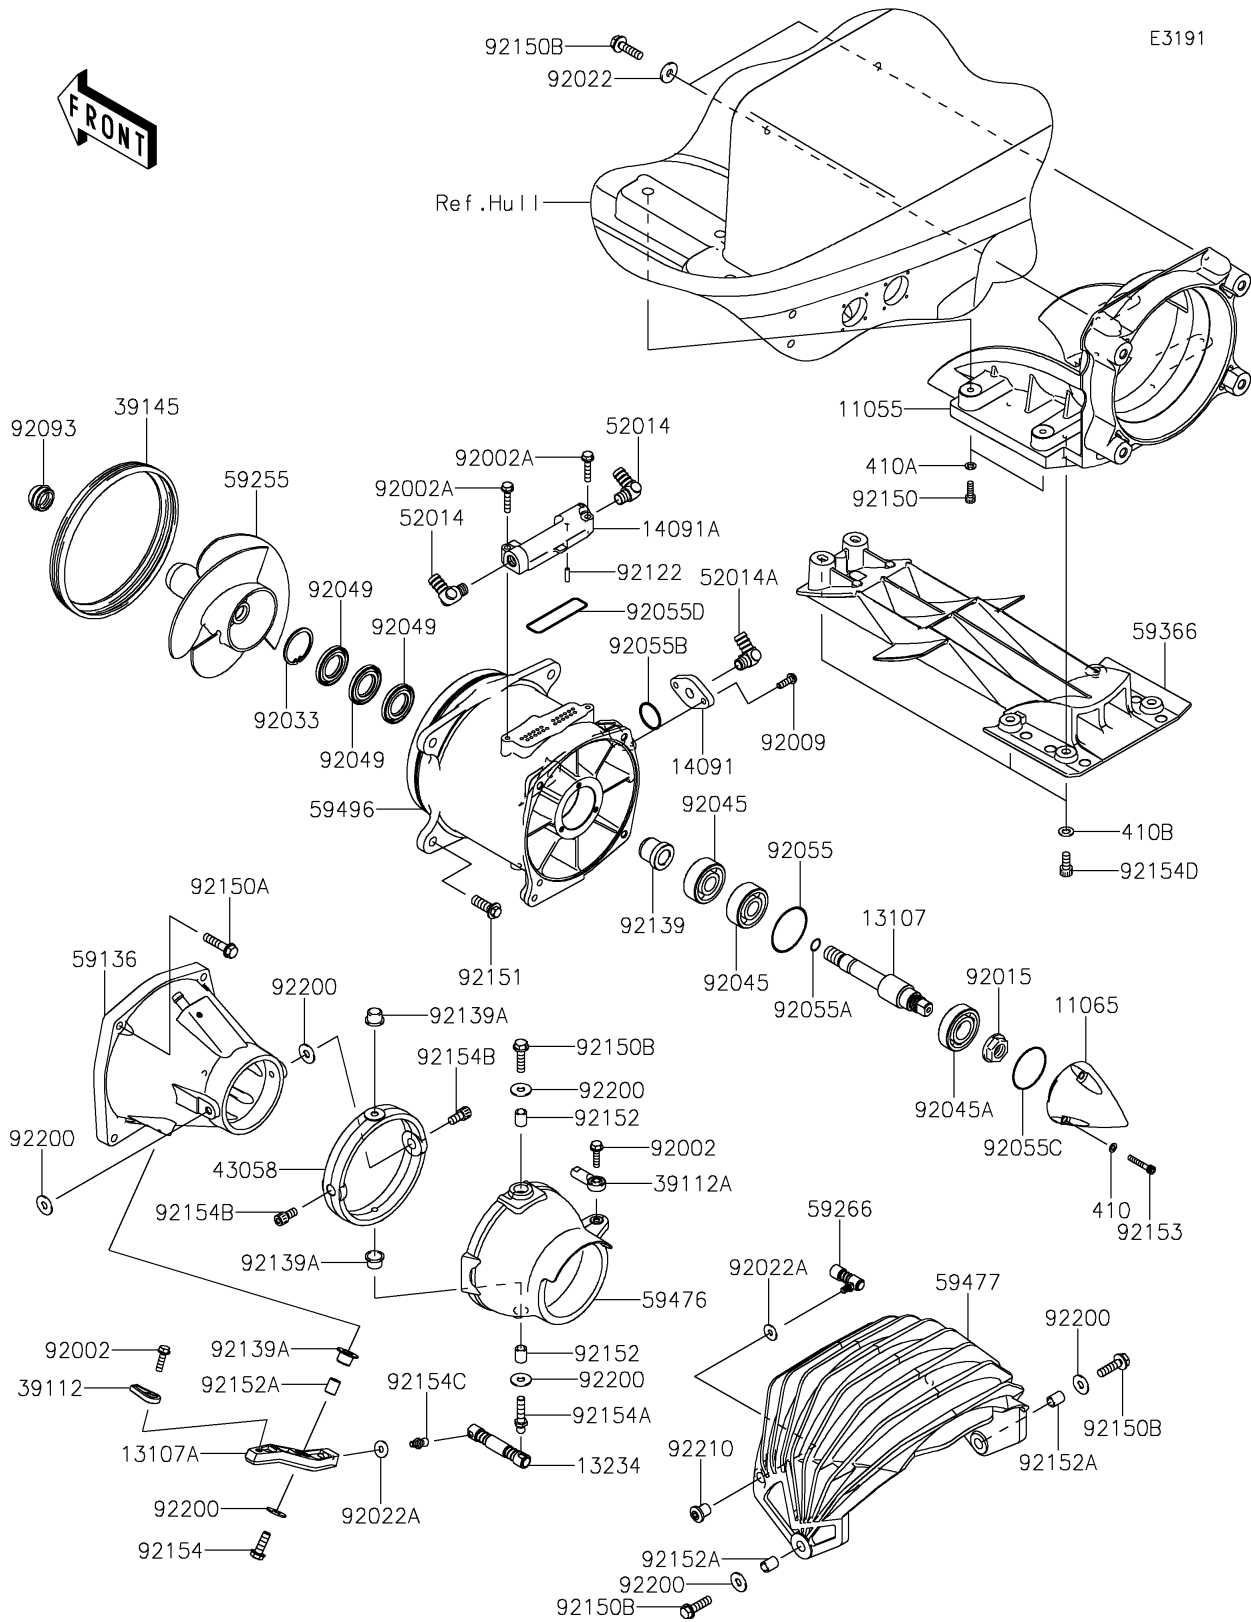

2019 Jet Ski® Ultra® 310X SE PARTS DIAGRAM

Jet Pump

2019 Jet Ski® Ultra® 310X SE PARTS LIST

Jet Pump

ITEM NAME	PART NUMBER	QUANTITY
BRACKET,PUMP (Ref # 11055)	11055-3710	1
CAP (Ref # 11065)	11065-0888	1
SHAFT (Ref # 13107)	13107-0764	1
SHAFT (Ref # 13107A)	13107-3804	1
SHAFT-COMP (Ref # 13234)	13234-3712	1
COVER,COOLING TUBE (Ref # 14091)	14091-3808	1
COVER,VANE GUIDE (Ref # 14091A)	14091-3817	1
RODEND-TIE (Ref # 39112)	39112-3703	1
RODEND-TIE (Ref # 39112A)	39112-3707	1
TRIM-SEAL (Ref # 39145)	39145-3809	1
RING (Ref # 43058)	43058-3735	1
ELBOW (Ref # 52014)	52014-3711	1
ELBOW (Ref # 52014A)	52014-3727	1
NOZZLE-PUMP (Ref # 59136)	59136-3768	1
IMPELLER-COMP (Ref # 59255)	59255-0001	1
JOINT-BALL (Ref # 59266)	59266-3710	1
GRATE (Ref # 59366)	59366-3724	1
NOZZLE-STRG (Ref # 59476)	59476-0063	1
BUCKET-REVERSE (Ref # 59477)	59477-0001	1
VANE-GUIDE (Ref # 59496)	59496-3767	1
BOLT,6X25 (Ref # 92002)	92002-3714	1
BOLT,6X30 (Ref # 92002A)	92002-3726	1
SCREW,6X20 (Ref # 92009)	92009-3848	1
NUT,18MM (Ref # 92015)	92015-1512	1
WASHER,8.4X23X2.5 (Ref # 92022)	92022-3744	1
WASHER (Ref # 92022A)	92022-567	1
RING-SNAP (Ref # 92033)	92033-3730	1
BEARING-BALL,6303R-6 (Ref # 92045)	92045-3740	1
BEARING-BALL,62/222RS (Ref # 92045A)	92045-3743	1